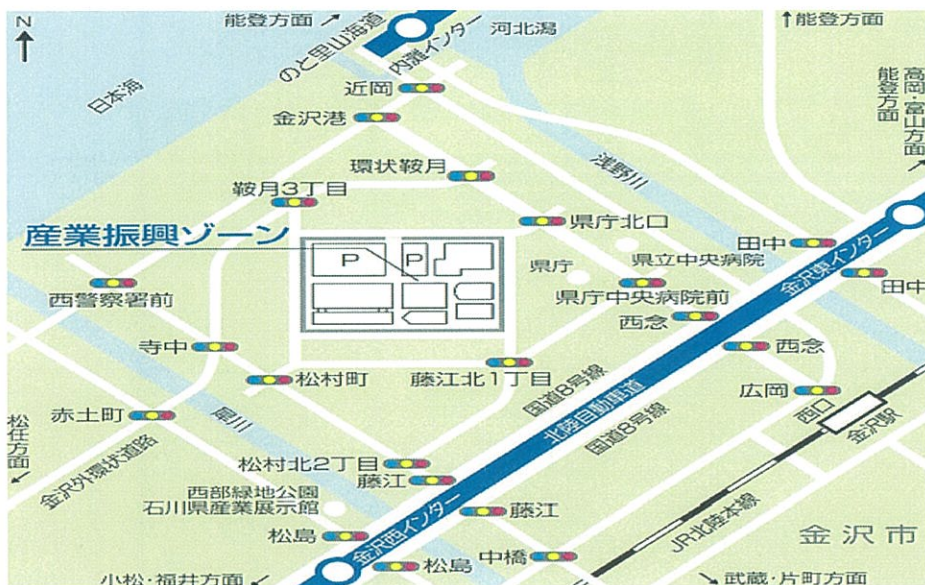

# いしかわ農林漁業 就業合同面談会

石川の地で、あなたの夢をかなえませんか

開催日時：平成29年3月5日（日）  
13:00～16:00

会場：石川県地場産業振興センター  
本館1階大ホール  
(金沢市鞍月2-1)

※ 裏面に会場までのアクセスを記載しています

予約不要

参加無料

入退出自由

## ● 地場産業振興センターへのアクセス

## ● 産業振興ゾーンの案内

○公共交通機関等を利用する場合

タクシー : JR金沢駅西口より約10分

北鉄バス: JR金沢駅西口6番乗り場より

[工業試験場行き]又は[消費生活支援センター行き]乗車約20分/[工業試験場]下車後、すぐ  
または[県庁前行き]又は[県庁前経由]乗車約15分/[県庁前]下車後、徒歩10分

< お問い合わせ先 >

(公財)いしかわ農業総合支援機構

金沢市鞍月 2 - 20 県地場産業振興センター新館 4階