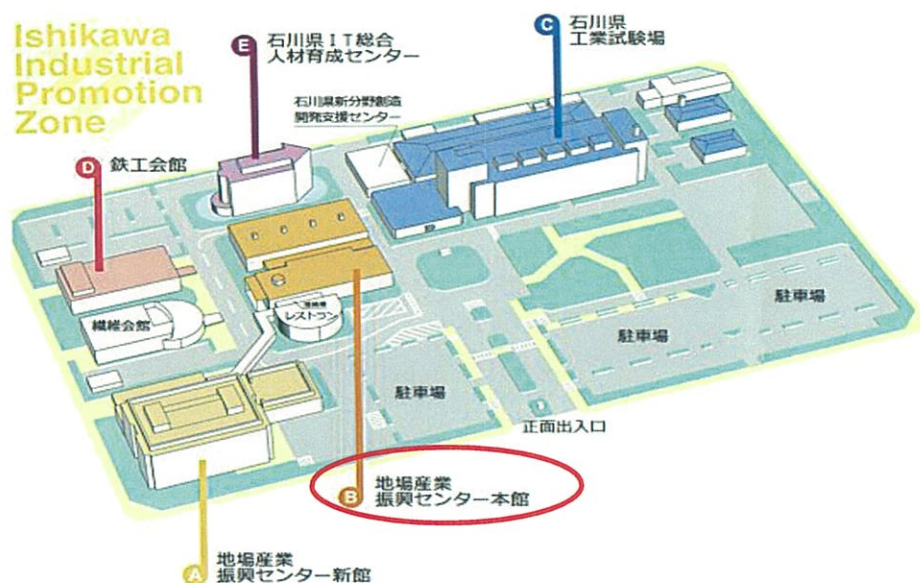

● 産業振興ゾーンの案内

○公共交通機関等を利用する場合

タクシー : JR金沢駅西口より約10分

北鉄バス: JR金沢駅西口6番乗り場より

[工業試験場行き]又は[消費生活支援センター行き]乗車約20分/[工業試験場]下車後、すぐ
または[県庁前行き]又は[県庁前経由]乗車約15分/[県庁前]下車後、徒歩10分

< お問い合わせ先 >

(公財)いしかわ農業総合支援機構

金沢市鞍月 2 - 20 県地場産業振興センター新館 4階

TEL 076-225-7621 FAX 076-225-7622

URL <http://www.inz.or.jp>