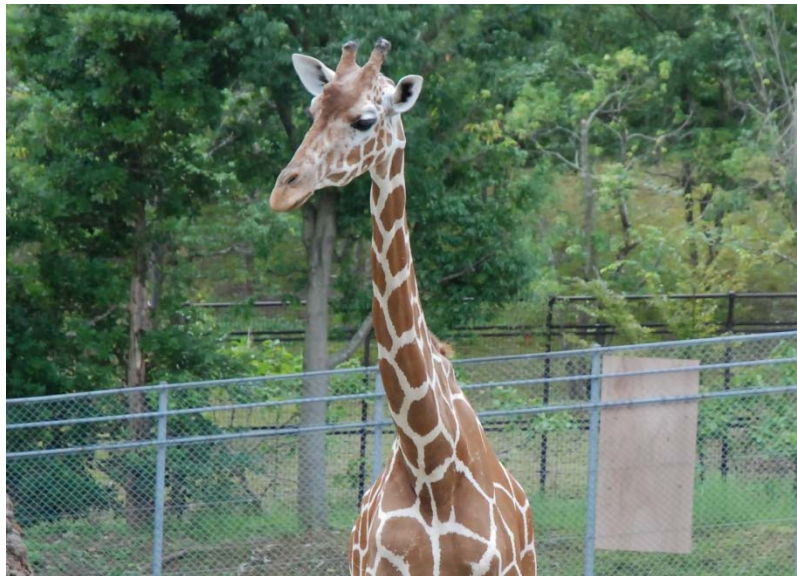

いしかわ動物園のキリンの死亡について

平成29年1月23日（月）に、アミメキリンのイザベル（メス：18歳）が死亡しました。イザベルは、オスのジェブ（19歳）と共に平成11年にアメリカから来園し、仲の良い夫婦としてこれまでに6頭の子どもをもうけ、孫4頭も生まれるなど、全国のキリンの種の保存に貢献しました。

また、イザベルはとても人なつっこく、穏やかな性格で、エサやりタイムで活躍するなど、多くの来園者に親しまれていました。長い間応援していただき、ありがとうございました。

このたびイザベルの死亡を悼み、1月25日（水）から2月5日（日）まで、キリン舎に献花台を設置します。

1. 死亡年月日 平成29年1月23日（月） 7：45確認

死亡原因など 急性心不全

イザベルは高齢になったとはいえ、これまで元気な姿を見せてくれていました。

21日から食欲が落ち、死亡に至りました。

身長：4m 体重：550kg

出生日：平成10年10月12日、アメリカ生まれ

<写真：イザベル>

<いしかわ動物園のキリン>

- ・ジェブ（オス19歳）とダイチ（オス1歳）の2頭となりました。

<参考：アミメキリンについて>

- ・日本国内での飼育状況 53施設で143頭（オス65頭、メス78頭） 2015.12.31現在

<写真の提供について>

- ・画像のダウンロードはこちらから → <http://xfs.jp/30b01>
- ・1月27日までダウンロードできます。
- ・うまくダウンロードできない場合は、press@ishikawazoo.jp までメールをお送りください。
- ・提供画像を使用する際には「いしかわ動物園提供」とクレジットを入れてください。