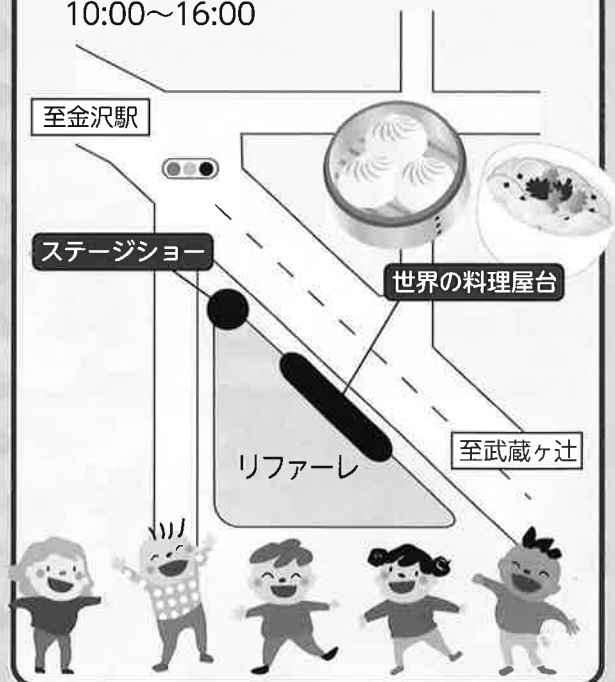

入場
無料

日時 **2016.10.2日**
10:00~16:00

会場 **石川県国際交流センター
(リファール)&前面歩道**

リファール内

4階 10:00~16:00 お楽しみ抽選会
国際交流団体紹介パネル展示

10:30~12:00 } 日本文化体験(華道)
13:30~15:00 }

11:00~12:00 } 日本文化体験(遊書掛軸)
13:30~16:00 }

11:00~16:00 日本文化体験(折り紙・着付け)
14:30~15:00 英語であそぼう(子供対象)

3階 10:00~16:00 世界の国紹介ブース
国際交流団体紹介パネル展示

2階 10:00~16:00 国際交流団体紹介ブース
国際交流団体紹介パネル展示

1階 10:00~16:00 総合案内
世界の民族衣装展示
国際交流ボランティア相談
いしかわ同窓会入会案内

11:00~14:00 日本文化体験(呈茶)

前面歩道

楽しいステージや
美味しい世界の料理が大集合!
10:00~16:00

* イベント内容・会場・時間は変更になる場合があります。