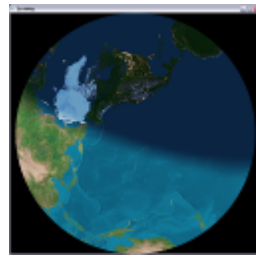

※「触れる地球」を使って、大学生が地球に関するテーマでデモンストラーションを実施します。

4. 参考

(別添) 「触れる地球」の概要

さわ 「触れる地球」の概要

自分の手で回すことが出来る半球体スクリーンに、リアルタイムの気象情報や地震・津波、渡り鳥など生物の地球移動、大気汚染やCO2の増加、地球温暖化など生きた地球の姿をダイナミックに再現するデジタル地球儀

<大きさ：幅 81 c m、高さ 133 c m、奥行 43 c m>

- ・ ドームスクリーンを回したい方向に力を加えるとあたかも地球儀を回しているように画像が動く。
- ・ 回転軸が無いので、北極や南極を中心にした姿等、地球を新たな視点で見楽しめる。
- ・ 気象データのほか、生物の分布など様々なデータの表示が可能。

北極を中心にした地球の姿

渡り鳥とプランクトン増殖

日影線

リアルタイム雲画像