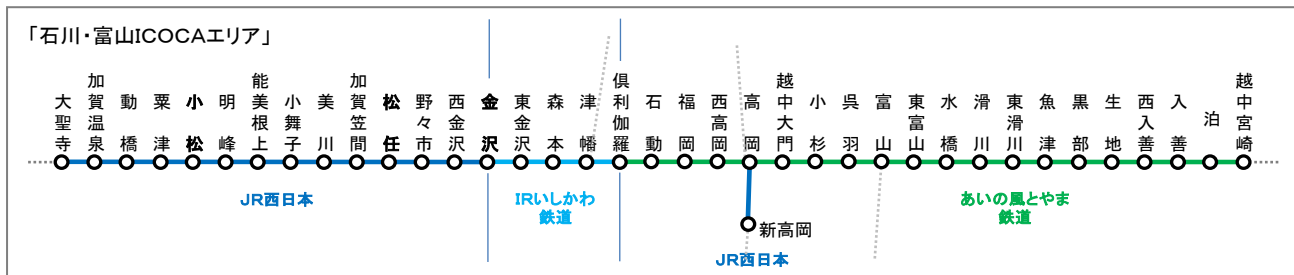

※セレモニーやイベントの詳細は決定次第お知らせいたします。

「Kitaca」は、北海道旅客鉄道株式会社の登録商標です。
「PASMO」は、株式会社パスモの登録商標です。
「Suica」は、東日本旅客鉄道株式会社の登録商標です。
「manaca (マナカ)」は株式会社名古屋交通開発機構及び株式会社エムアイシーの登録商標です。
「TOICA」は、東海旅客鉄道株式会社の登録商標です。
「PiTaPa」は、株式会社スルッとKANSAIの登録商標です。
「ICOCA」は、西日本旅客鉄道株式会社の登録商標です。
「はやかけん」は、福岡市交通局の登録商標です。
「nimoca」は、西日本鉄道株式会社の登録商標です。
「SUGOCA」は、九州旅客鉄道株式会社の登録商標です。

【お問合せ】

西日本旅客鉄道株式会社 金沢支社営業課	076-254-3017
IRいしかわ鉄道株式会社 総務企画部営業事業課	076-256-0560
あいの風とやま鉄道株式会社 運輸部営業課	076-444-1318

【別紙】

1. ICOCAのご利用について

J R北陸本線（大聖寺駅～金沢駅間）と I Rいしかわ鉄道線（金沢駅～倶利伽羅駅間）、あいの風とやま鉄道線（倶利伽羅駅～越中宮崎駅間）、J R城端線（高岡駅～新高岡駅間）内の石川・富山 ICOCA エリアの各駅相互間において ICOCA がご利用いただけます。

- ※近畿圏 ICOCA エリア等、他のエリアをまたがってご利用になれません。
- ※北陸新幹線はご利用になれません。

2. ICOCA 定期券のご利用について

ICOCA 定期券をご利用いただける区間については以下のとおりです。

鉄道事業者	ICOCA 定期券として購入が可能な区間
J R 西日本	<p>大聖寺駅～富山駅、小松駅～新高岡駅、新高岡駅～越中宮崎駅の各駅相互間 ※但し、J R 西日本区間を含むこと。</p>
I R いしかわ 鉄道	<p>大聖寺駅～倶利伽羅駅、金沢駅～越中宮崎駅、金沢駅～新高岡駅の各駅相互間 ※但し、I R いしかわ 鉄道区間を含むこと。</p>