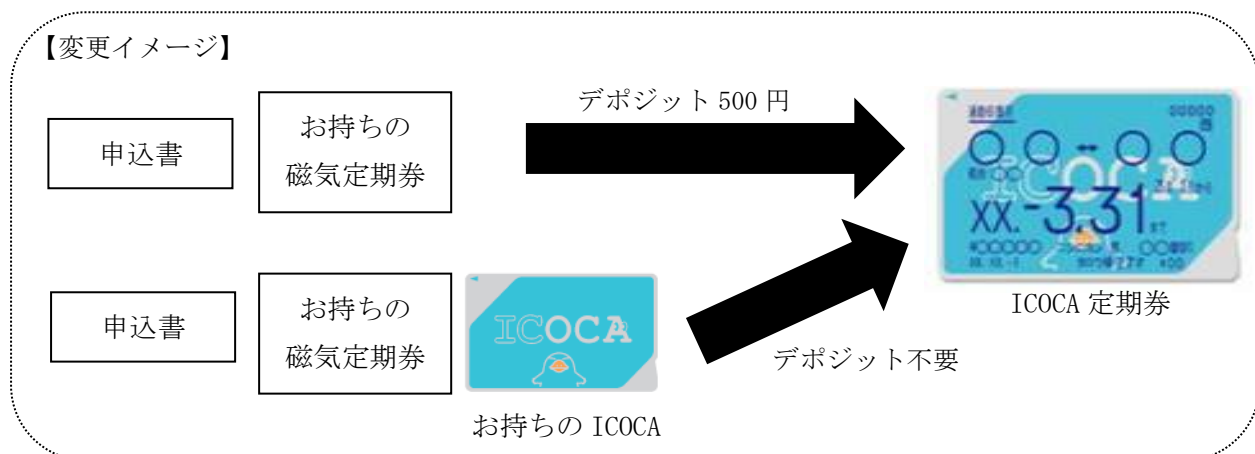

(2) ICoca定期券について

ICoca定期券は、定期券ときっぷの機能を併せ持ったカードです。チャージ（入金）しておくことにより、定期券区間以外でも改札機にタッチするだけで乗車区間の運賃を自動的に精算することができます。定期券区間から乗り越された場合や定期券区間外の駅から乗車され、定期券区間内の駅で降車される場合にも自動改札機で自動的に精算されます。

磁気の定期券をお持ちの場合でも、ICoca定期券に変更することができます。（別途、「デポジット（カード発行預かり金）500円」を現金でいただきます。）

すでにICocaをお持ちの場合は、磁気の定期券情報をお持ちのICocaにのせることもできます。（デポジットは不要です。）

ICoca 定期券