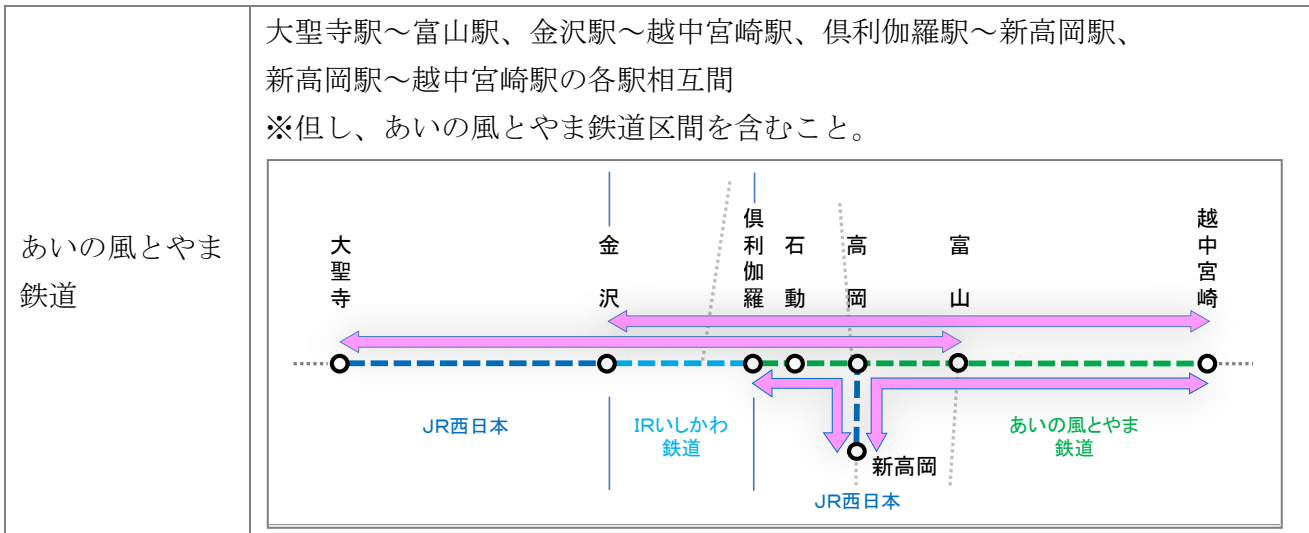

3. サービス概要について

(1) IC O C Aについて

IC O C Aは、きっぷの機能にICカードにプラスしたカードです。チャージ(入金)しておくことにより、改札機にタッチするだけで乗車区間の運賃を自動的に精算することができます。**1枚2,000円「デポジット(カード発行預かり金)500円含む」**で発売しています。

J R西日本が設置する一部の自動券売機では1,000円、2,000円、3,000円、5,000円、10,000円「デポジット(カード発行預かり金)500円含む」でも発売します。

全国のIC O C Aマークのあるお店での**お買い物にも電子マネーとしてお使いいただけます。**

IC O C Aは1枚のカードを繰り返しご利用いただけます。IC O C Aが不要になり返却された場合には、「デポジット(カード発行預かり金)500円」を返金します。