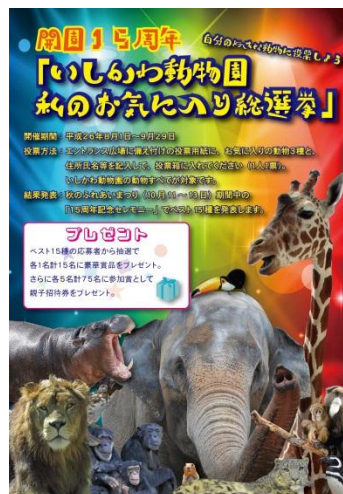

いしかわ動物園

*** 開園15周年記念企画 第1弾 ***

「いしかわ動物園 私のお気に入り総選挙」の実施について

いしかわ動物園は、平成26年10月に開園15周年を迎えます。15周年を迎えるにあたり、当園では初となる全ての展示動物を対象とした「お気に入り総選挙」を実施し、来園者の方々にベスト15種を選んでいただくことにしました。ベスト15種に選ばれた動物に投票していただいた人の中から、抽選で豪華賞品をプレゼントします。

1 投票方法など

- (1) 投票期間 : 平成26年8月1日(金)～9月29日(月)
- (2) 投票方法 : エントランスに備え付けの投票用紙に、お気に入りの動物3種と、住所氏名等を記入して、投票箱に入れて下さい(一人1票)。
- (3) 応援団 : 飼育員は、担当動物の応援団長です。
飼育員が作った投票を呼びかける選挙ポスターが園内各所に掲示されています。また、飼育員はそれぞれの担当動物のすばらしさを、お食事ガイドなどでアピールし、投票を呼びかけます。

- #### 2 結果発表
- 秋のふれあいまつり(10月11～13日)期間中の「15周年記念セレモニー」でベスト15種を発表します。

3 賞品

- (1) ベスト15賞 : ベスト15種の動物に投票された方の中から抽選で1種ごとに1名、計15名に豪華賞品プレゼント
<賞品> 家族招待券や年間パスポートプレゼント券などの他、能美市など関係機関等からの豪華景品もあります。お楽しみに!

- (2) 参加賞 : ベスト15種の動物に投票された人の中から抽選で各5名、計75名に親子招待券をプレゼント

* 選ばれた動物たちにも、特別プレゼントを予定しています。

選挙ポスターの一部

掲示の様子
(エントランス)

選挙案内ポスター

上記写真はダウンロードできます。

今後、このほかにも、「15周年記念企画」を順次実施予定です。お楽しみに！

提供画像（動画および静止画）について

- ・ 画像のダウンロードはこちらから → <http://xfs.jp/USHxG>
- ・ 8月2日までダウンロードできます。
- ・ うまくダウンロードできない場合は
press@ishikawazoo.jp までメールをお送りください。
- ・ 提供画像を使用する際には「いしかわ動物園提供」とクレジットを入れていただきますようお願いいたします。