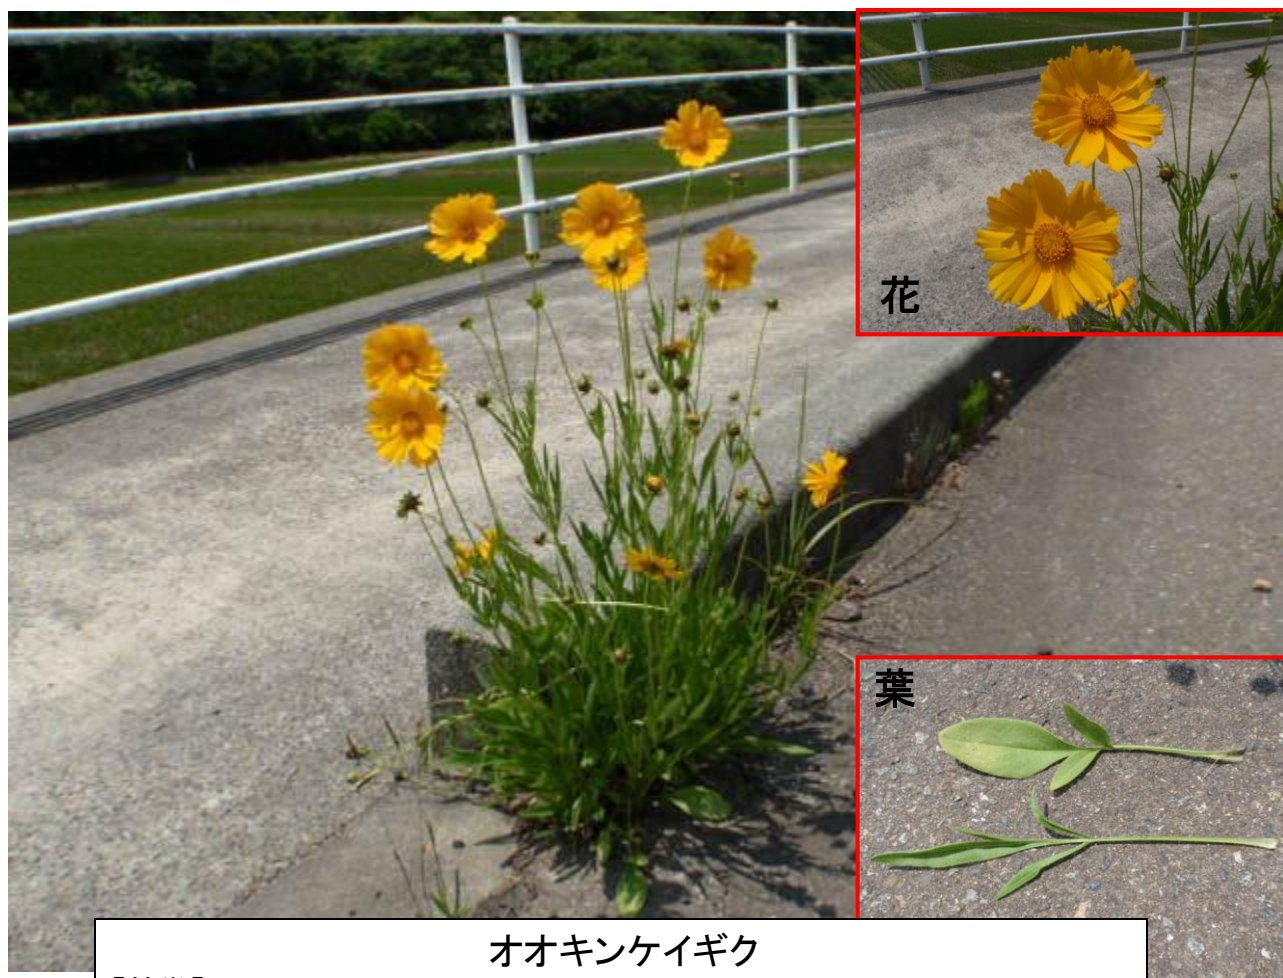

特定外来生物バスター 「身近に潜む外来生物を駆除しよう」

「外来生物」とは、もともとその地域にいなかったのに、人間活動によって他地域から入ってきた生物のことを指します。外来生物の中には、長い年月をかけて形作られた地域の特色ある生態系に大きな影響を及ぼしたり、人の生命・身体や農林水産業に悪影響を与えるような侵略的な外来生物もいます。

このことから国は、侵略的な外来生物の被害を防止することを目的として平成17年6月1日より「特定外来生物による生態系等に係る被害の防止に関する法律」(外来生物法)を施行しています。

外来生物法では、特に問題となっている外来生物を「特定外来生物」として指定しています。植物では、次の3種類の特定外来生物が石川県内で見られます。

- ・オオキンケイギク
- ・オオハンゴンソウ
- ・アレチウリ

その中でも、オオキンケイギクが広く生育していることが知られています。

オオキンケイギク

【特徴】

花：開花期は5～7月

直径5～7cmの鮮やかな黄色の花で、花びらの先は4～5裂する

茎：高さ30～70cm、根本から多数の茎を伸ばして株立ち状になる

葉：3～5の小片に分かれ、両面とも粗い毛がある。

対生または一部互生

オオキンケイギクの除去方法

- 花が咲いて、まだ結実しない(種子が熟しない)頃が除去の適期。
- 根ごと抜き取るのが最も良い。雨が続かなければ、数日、その場に置いて枯死させる。
- 抜き取るのが困難な場合は、地上部を刈り払う。ただし、根絶するには何年もかかる。
- 種子が実ってしまったら、除根・刈り払い後、その場で袋に入れて数日置き、枯死させる。また、種子の拡散を防ぐよう留意する。
- 生育地の土壌には種子(数年は生きている)が含まれている可能性があるため、土も移動をしないようにする。