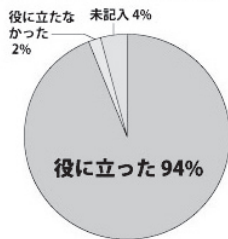

■昨年参加した先輩たちの声を公開中!

現在のHPには、昨年「ふるさと就職フェアいしかわ」に参加した先輩たちのアンケート結果を掲載。

Q.当フェアは役に立ちましたか?