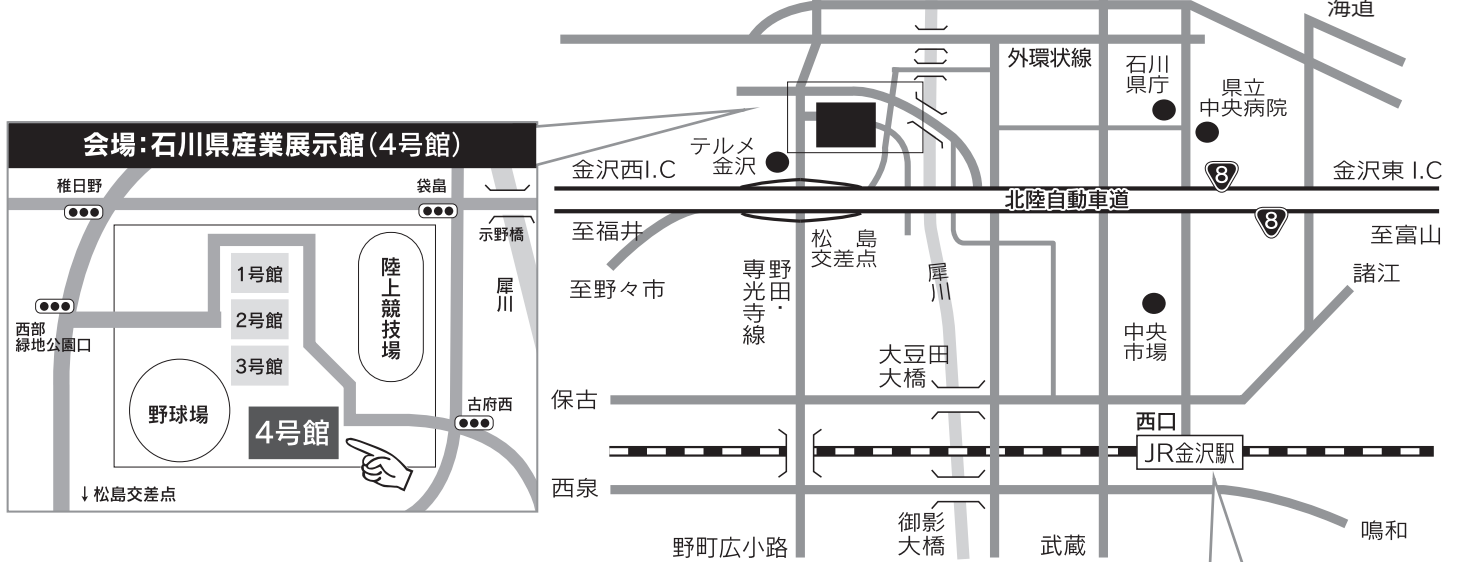

### 企業ガイドブック 「いしかわ元気企業2015」 を事前にお送りします!

※写真は昨年のものであります。

参加企業のほとんどの情報が掲載されているこの1冊で、企業研究はばっちり! 事前準備を整えて本番に臨みましょう。

※事前に参加申込を行い、「訪問カード」を印刷して当日持参いただくと、スムーズにご入場いただけます。

### ■ふるさと就職フェアいしかわ 会場までのアクセス