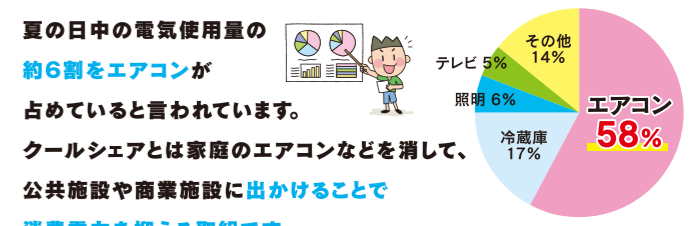

九谷焼美術館
ペア鑑賞券 **10組**
さま

提供元: 九谷焼美術館

輪島漆芸美術館
ペア鑑賞券 **30組**
さま

提供元: 輪島漆芸美術館

石川県能登島ガラス美術館
NOKUJIMA GLASS ART MUSEUM

能登島ガラス美術館
ペア鑑賞券 **3組**
さま

提供元: 能登島ガラス美術館

七尾美術館
ペア鑑賞券 **3組**
さま

提供元: 七尾美術館

大野からくり記念館
キーホルダー **10名**
さま

提供元: 大野からくり記念館

クールシェアに取り組もう!

冷房を1日1時間止めると

電気代を節約 **二酸化炭素を削減**

年間 **約510円** お得! 年間 **約9.6kg CO2削減!**

出典: 資源エネルギー庁省エネ性能カタログ