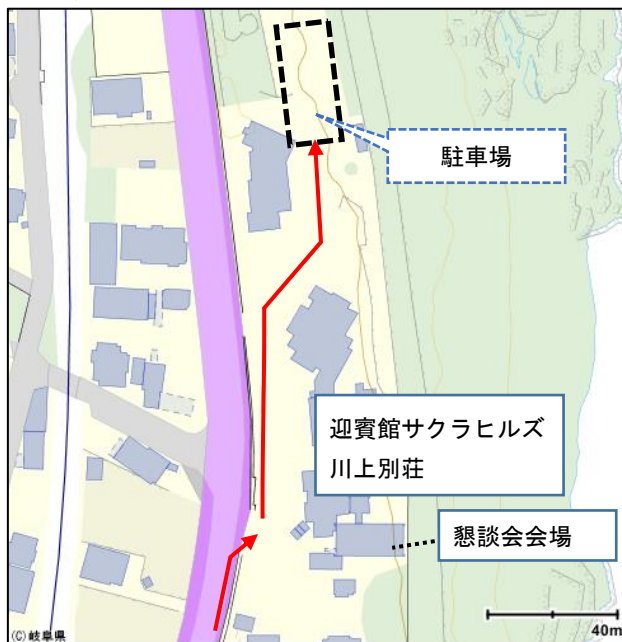

<石川県・岐阜県知事懇談会 位置図>

○広域図

○岐阜かかみがはら航空宇宙博物館 (視察会場)

○岐阜各務原ICから車で約15分  
 ○お車でお越しの場合は、一般駐車場（第1駐車場または第2駐車場）をご利用ください。

○迎賓館サクラヒルズ (懇談会会場)

○岐阜かかみがはら航空宇宙博物館から車で約30分  
 ○お車でお越しの場合は、迎賓館サクラヒルズ川上別荘一般駐車場をご利用ください。