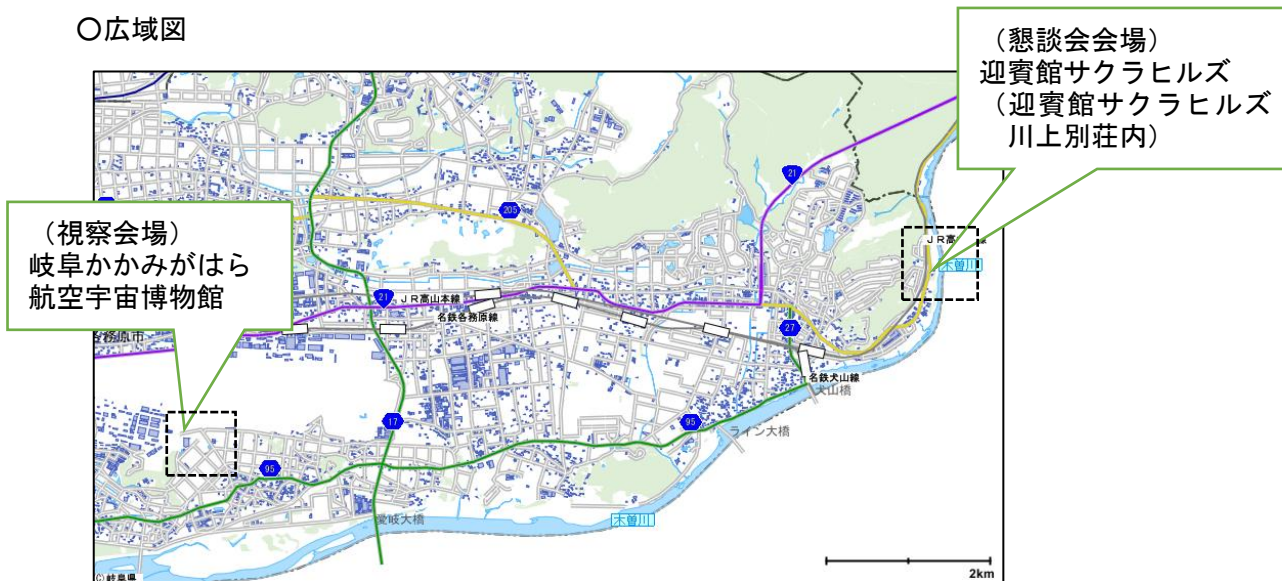

### 記

- 1 開催日 令和元年10月11日（金）
- 2 場 所 ○視察  
岐阜かかみがはら航空宇宙博物館  
（岐阜県各務原市下切町5丁目1番地）  
○知事懇談会及び記者会見  
迎賓館サクラヒルズ  
（岐阜県各務原市鵜沼宝積寺町3-82-2）
- 3 出席者 石川県知事 谷本 正憲（たにもと まさのり）  
岐阜県知事 古田 肇（ふるた はじめ）
- 4 日 程 11時00分～12時00分 視察  
（岐阜かかみがはら航空宇宙博物館）  
13時45分～14時45分 知事懇談会（迎賓館サクラヒルズ）  
14時45分～14時55分 記者会見（ ” ” ）
- 5 議 題 広域観光の推進、広域道路ネットワークの整備促進など
- 6 その他 （1）取材の際は、自社腕章を着用願います。  
（2）視察・懇談会における写真撮影などについては、担当者の指示に従うようお願いいたします。  
【視察：岐阜かかみがはら航空宇宙博物館】  
・取材の受付は、10：45から、会場入口にて行います。  
・入場チケットは購入せず、受付をお済ませください。  
【知事懇談会：迎賓館サクラヒルズ】  
・懇談会取材の受付は、13：30から、迎賓館サクラヒルズにて行います。  
※視察先で受付済みの場合は、その旨お申し出ください。  
（3）都合により、開始、終了時間が前後することがあります。

<石川県・岐阜県知事懇談会 位置図>

○広域図

○岐阜かかみがはら航空宇宙博物館 (視察会場)

○岐阜各務原ICから車で約15分  
 ○お車でお越しの場合は、一般駐車場（第1駐車場または第2駐車場）をご利用ください。

○迎賓館サクラヒルズ (懇談会会場)

○岐阜かかみがはら航空宇宙博物館から車で約30分  
 ○お車でお越しの場合は、迎賓館サクラヒルズ川上別荘一般駐車場をご利用ください。