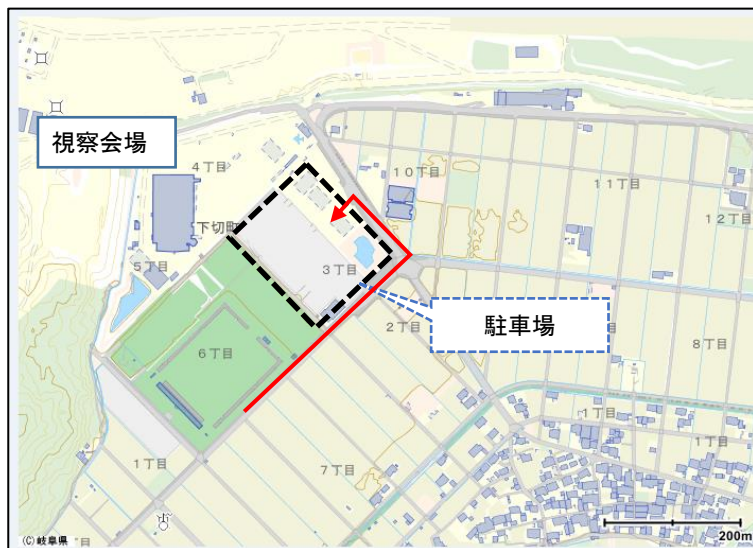

### 記

- 1 開催日 令和元年10月11日（金）
- 2 場 所 ○視察  
岐阜かかみがはら航空宇宙博物館  
（岐阜県各務原市下切町5丁目1番地）  
○知事懇談会及び記者会見  
迎賓館サクラヒルズ  
（岐阜県各務原市鵜沼宝積寺町3-82-2）
- 3 出席者 石川県知事 谷本 正憲（たにもと まさのり）  
岐阜県知事 古田 肇（ふるた はじめ）
- 4 日 程 11時00分～12時00分 視察  
（岐阜かかみがはら航空宇宙博物館）  
13時45分～14時45分 知事懇談会（迎賓館サクラヒルズ）  
14時45分～14時55分 記者会見（ ” ” ）
- 5 議 題 広域観光の推進、広域道路ネットワークの整備促進など
- 6 その他 （1）取材の際は、自社腕章を着用願います。  
（2）視察・懇談会における写真撮影などについては、担当者の指示に従うようお願いいたします。  
【視察：岐阜かかみがはら航空宇宙博物館】  
・取材の受付は、10：45から、会場入口にて行います。  
・入場チケットは購入せず、受付をお済ませください。  
【知事懇談会：迎賓館サクラヒルズ】  
・懇談会取材の受付は、13：30から、迎賓館サクラヒルズにて行います。  
※視察先で受付済みの場合は、その旨お申し出ください。  
（3）都合により、開始、終了時間が前後することがあります。

<石川県・岐阜県知事懇談会 位置図>

○広域図

○岐阜かかみがはら航空宇宙博物館 (視察会場)

○岐阜各務原ICから車で約15分  
 ○お車でお越しの場合は、一般駐車場（第1駐車場または第2駐車場）をご利用ください。

○迎賓館サクラヒルズ (懇談会会場)

○岐阜かかみがはら航空宇宙博物館から車で約30分  
 ○お車でお越しの場合は、迎賓館サクラヒルズ川上別荘一般駐車場をご利用ください。