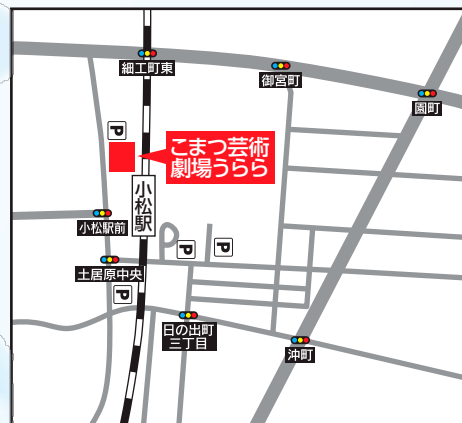

(受付12:30~15:00)

会場

こまつ芸術劇場うらら  
(小松市土居原町710番地)

対象

学生(2020年卒業予定者等)含め就職を希望する方、  
関心のある方(未経験・無資格の方も大歓迎)  
※雇用保険受給者の方は求職活動の実績になります。

内容

合同就職面談会  
資格・仕事各種相談コーナー

お問い合わせ先

# 会場のまわり方