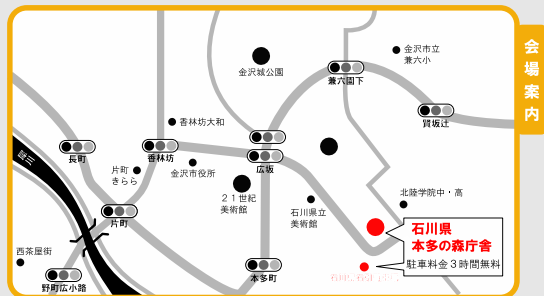

### 3 職場のイメージが 分かる **新企画**

バーチャル職場見学対応

VR対応企業の職場雰囲気  
をその場で360度見渡せるから、  
職場イメージに直結する  
事前見学が会場内で可能です。

## 会場 案内

令和元年5月30日(木)  
**石川県本多の森庁舎 第二会議室**  
 石川県金沢市石引4丁目17-1

開始時刻

14:00 | 受付30分前~

終了時刻

16:00

● 参加企業等詳細は [女性ジョブサポート石川](#) [検索](#) ホームページの「セミナー・イベント開催案内」ページをご覧ください。

お電話でのお申し込みは  
運営窓口 [ウイルフラップ株式会社](#)まで

営業時間 | 平日  
9:00~18:00

インターネットでのお申し込みは  
下記の申し込みサイトよりお申し込みください

☎ **0120-367-194**

[www.frappu.co.jp/ishikawa-josei](http://www.frappu.co.jp/ishikawa-josei)

主催

石川県 / いしかわ就職・定住総合サポートセンター  
Ishikawa Life And Career Total Support Center