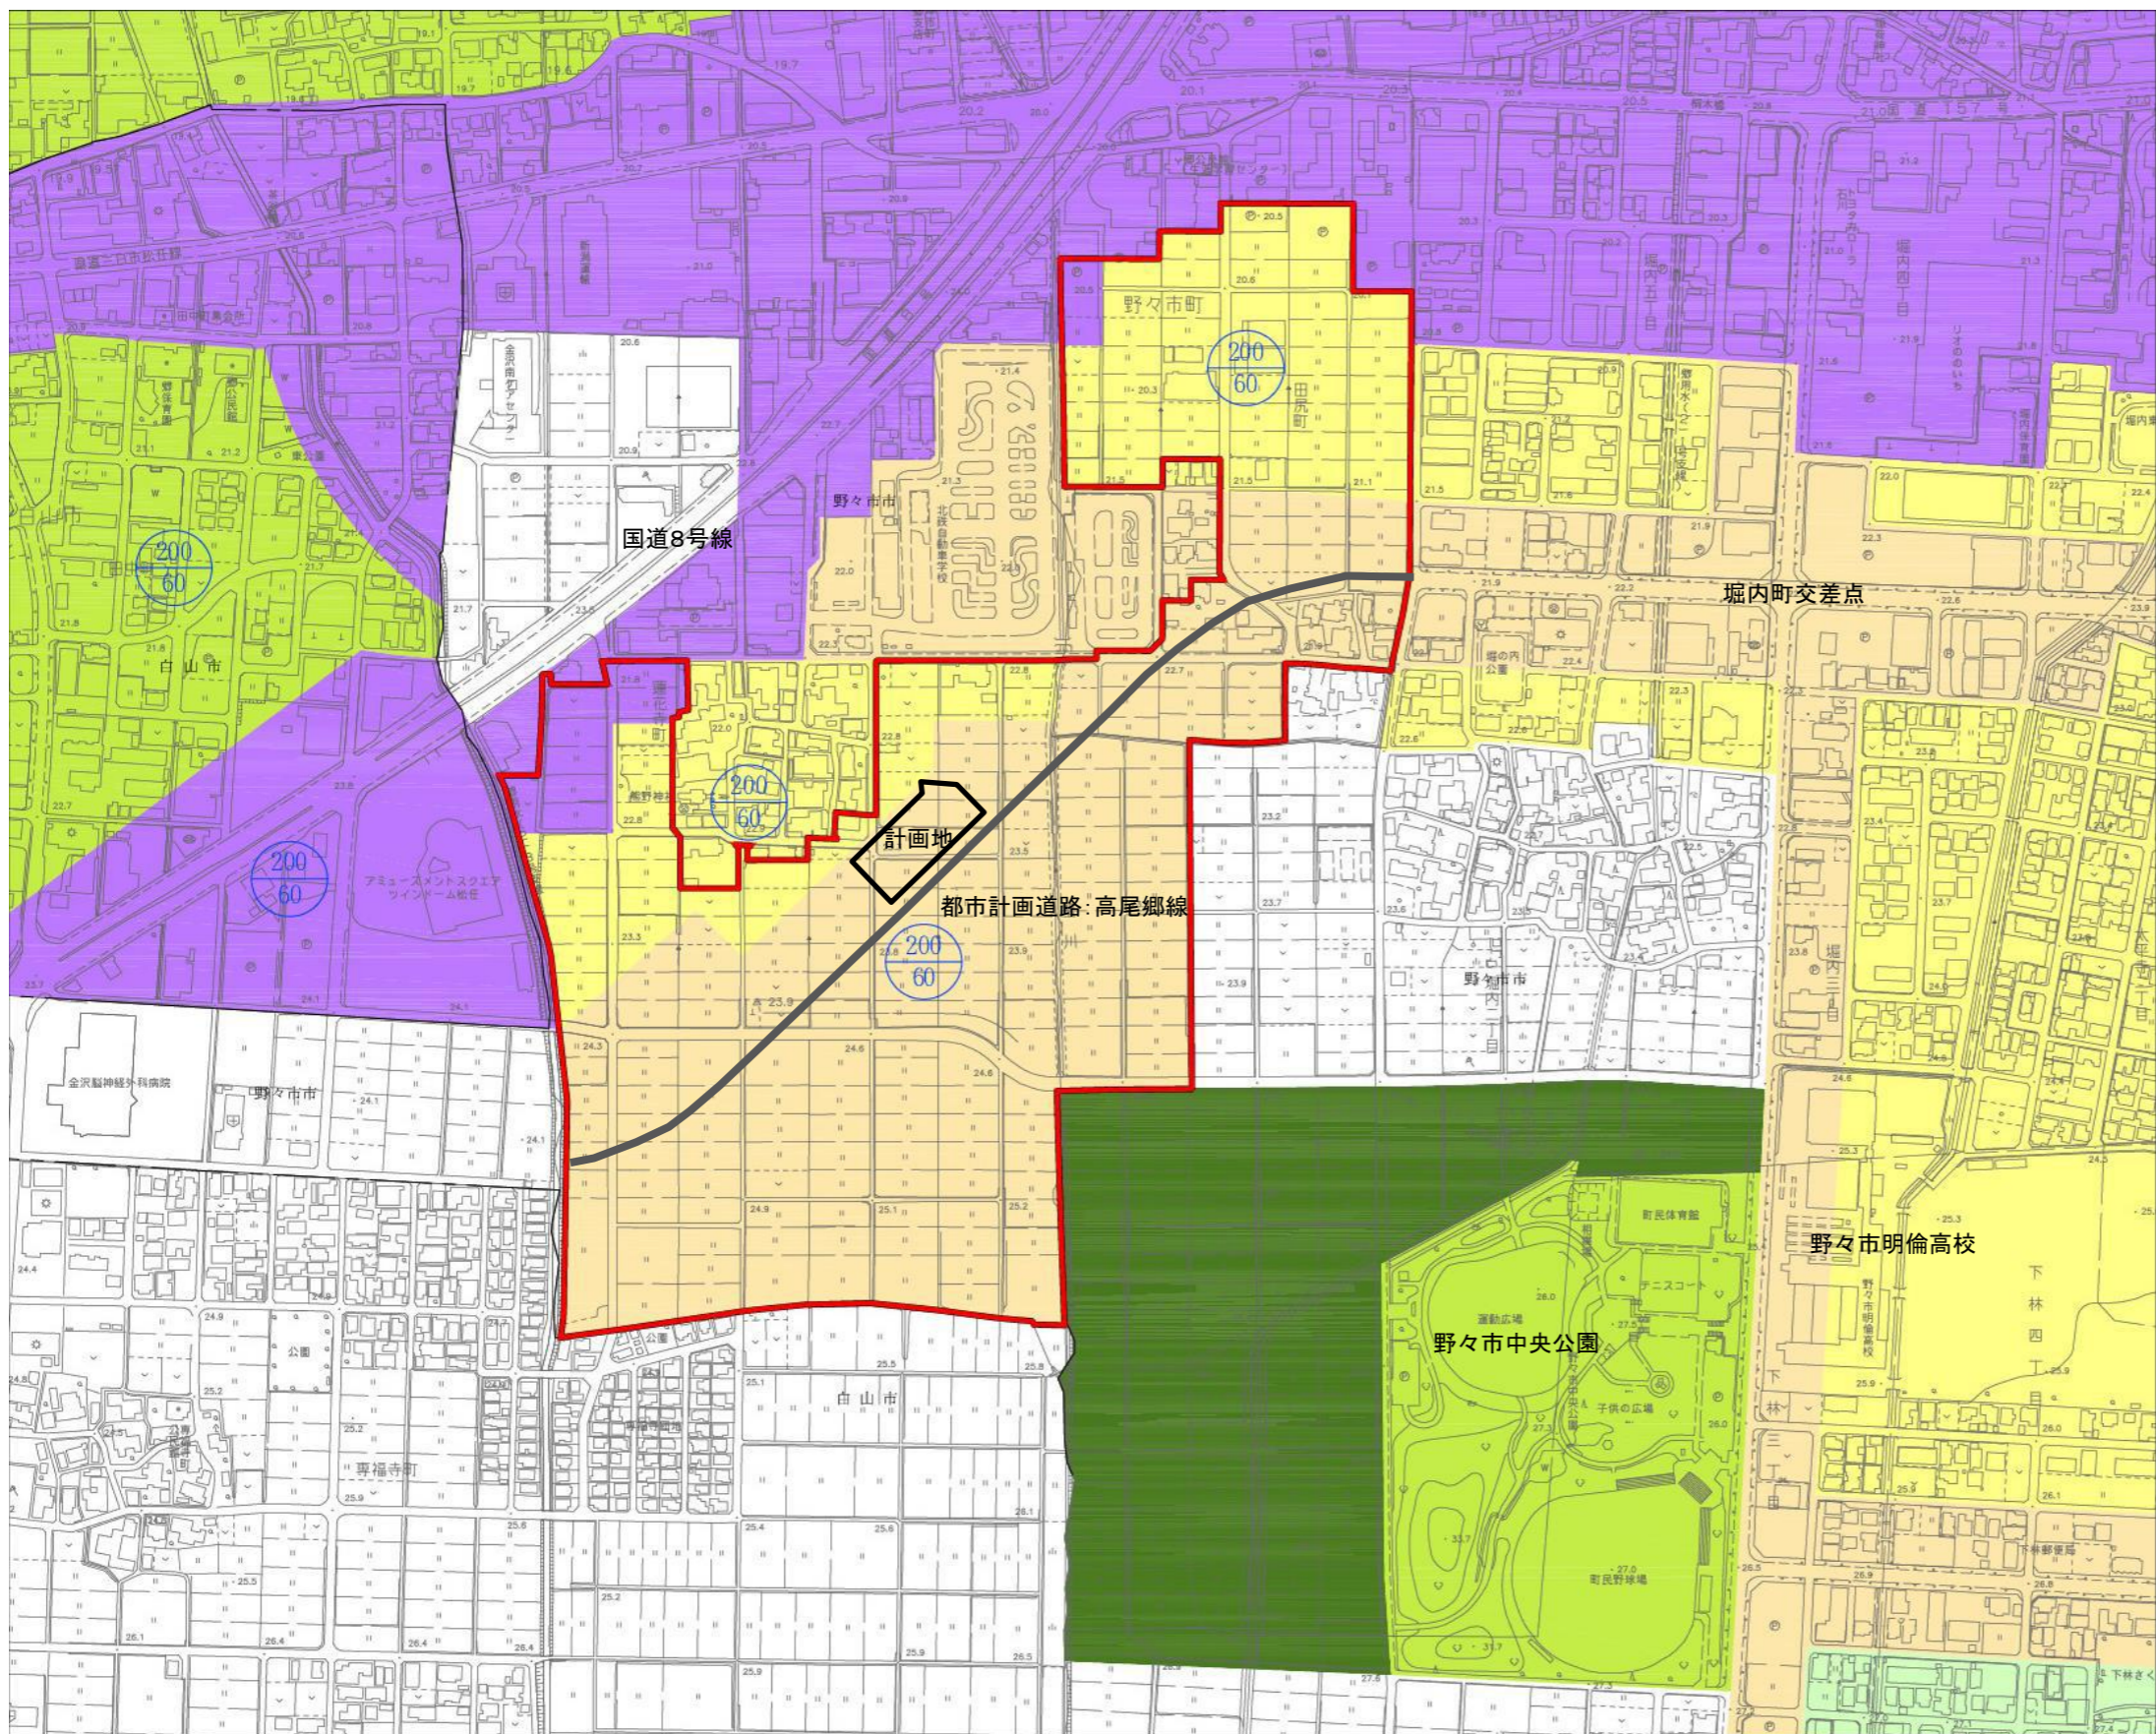

# 野々市市用途地域計画図

## 凡例

- 変更対象区域
  - 第一種低層住居専用地域
  - 第二種低層住居専用地域
  - 第一種中高層住居専用地域
  - 第二種中高層住居専用地域
  - 第一種住居地域
  - 第二種住居地域
  - 準住居地域
  - 近隣商業地域
  - 商業地域
  - 準工業地域
  - 工業地域
  - 工業専門地域
  - 都市計画区域界
- ex. 200 容積率  
60 建蔽率

SCALE 1:2,500