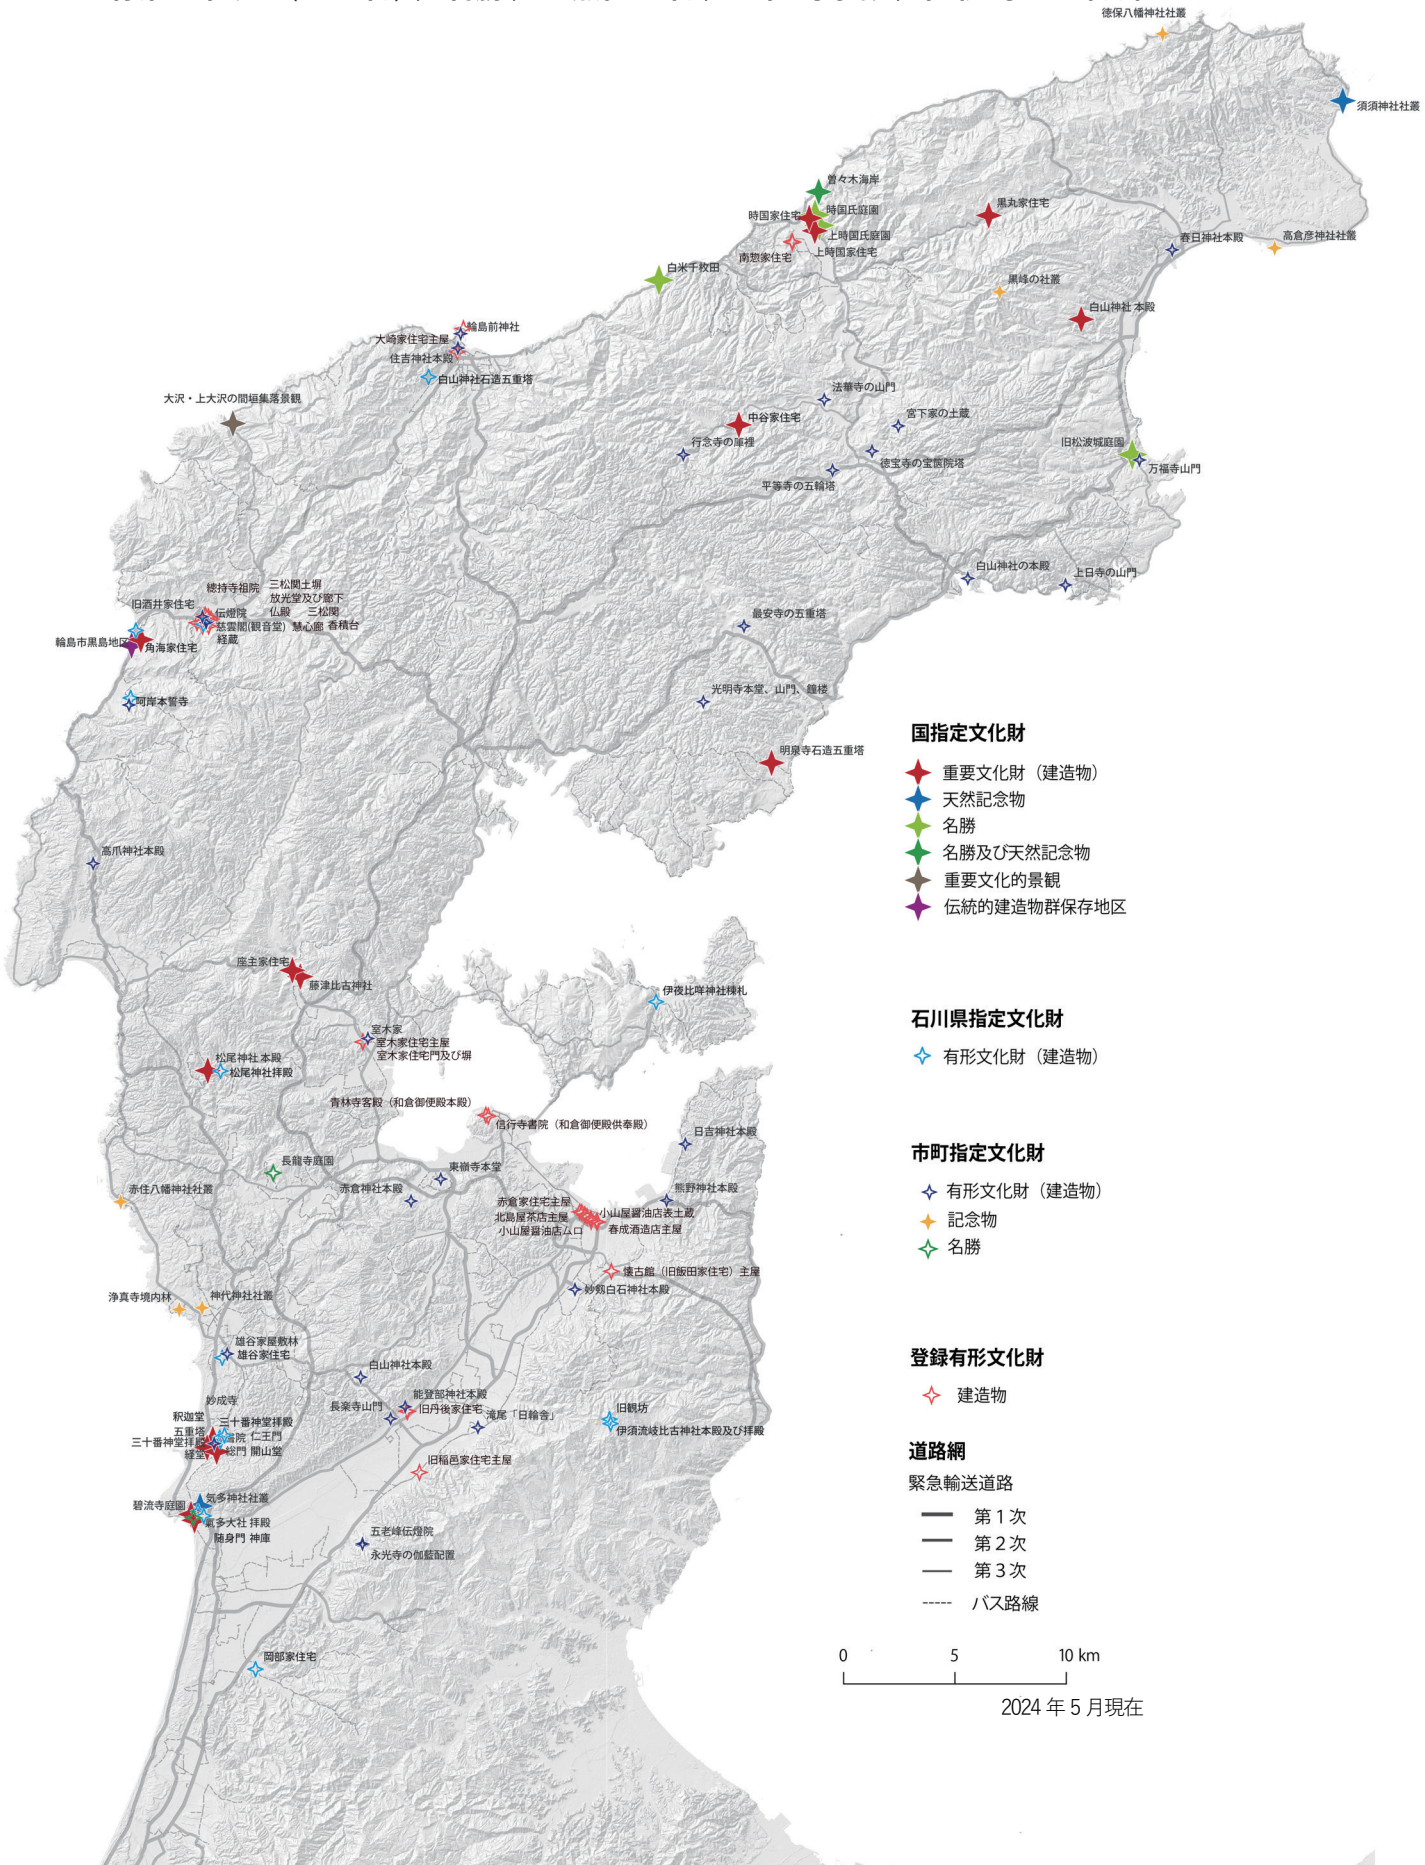

## 6. 地域の伝統文化・祭

---

601. 無形文化財

本務・兼務神社と氏子地域

出典：石川県神社庁

601. 無形文化財

能登の祭りとお無形民俗文化財

能登の主要な祭り・習俗等の無形文化財の分布状況を示す。

・キリコ祭りの開催月は本祭を基準とする。  
 ・能登各地には本地図に記載されていない祭りも多数存在する。

出典：北國新聞社「日本遺産 能登のキリコ祭り」(2016年)  
 日本遺産「能登のキリコ祭り」石川県「能登ふるさと博」能登町観光ガイド  
 国指定重要無形民俗文化財、県指定無形民俗文化財

602. 有形文化財（建造物）、名勝、天然記念物、文化的景観、伝統的建造物群

出典：国土交通省「国土数値情報 都道府県指定文化財」

## ■ 関連データリンク集