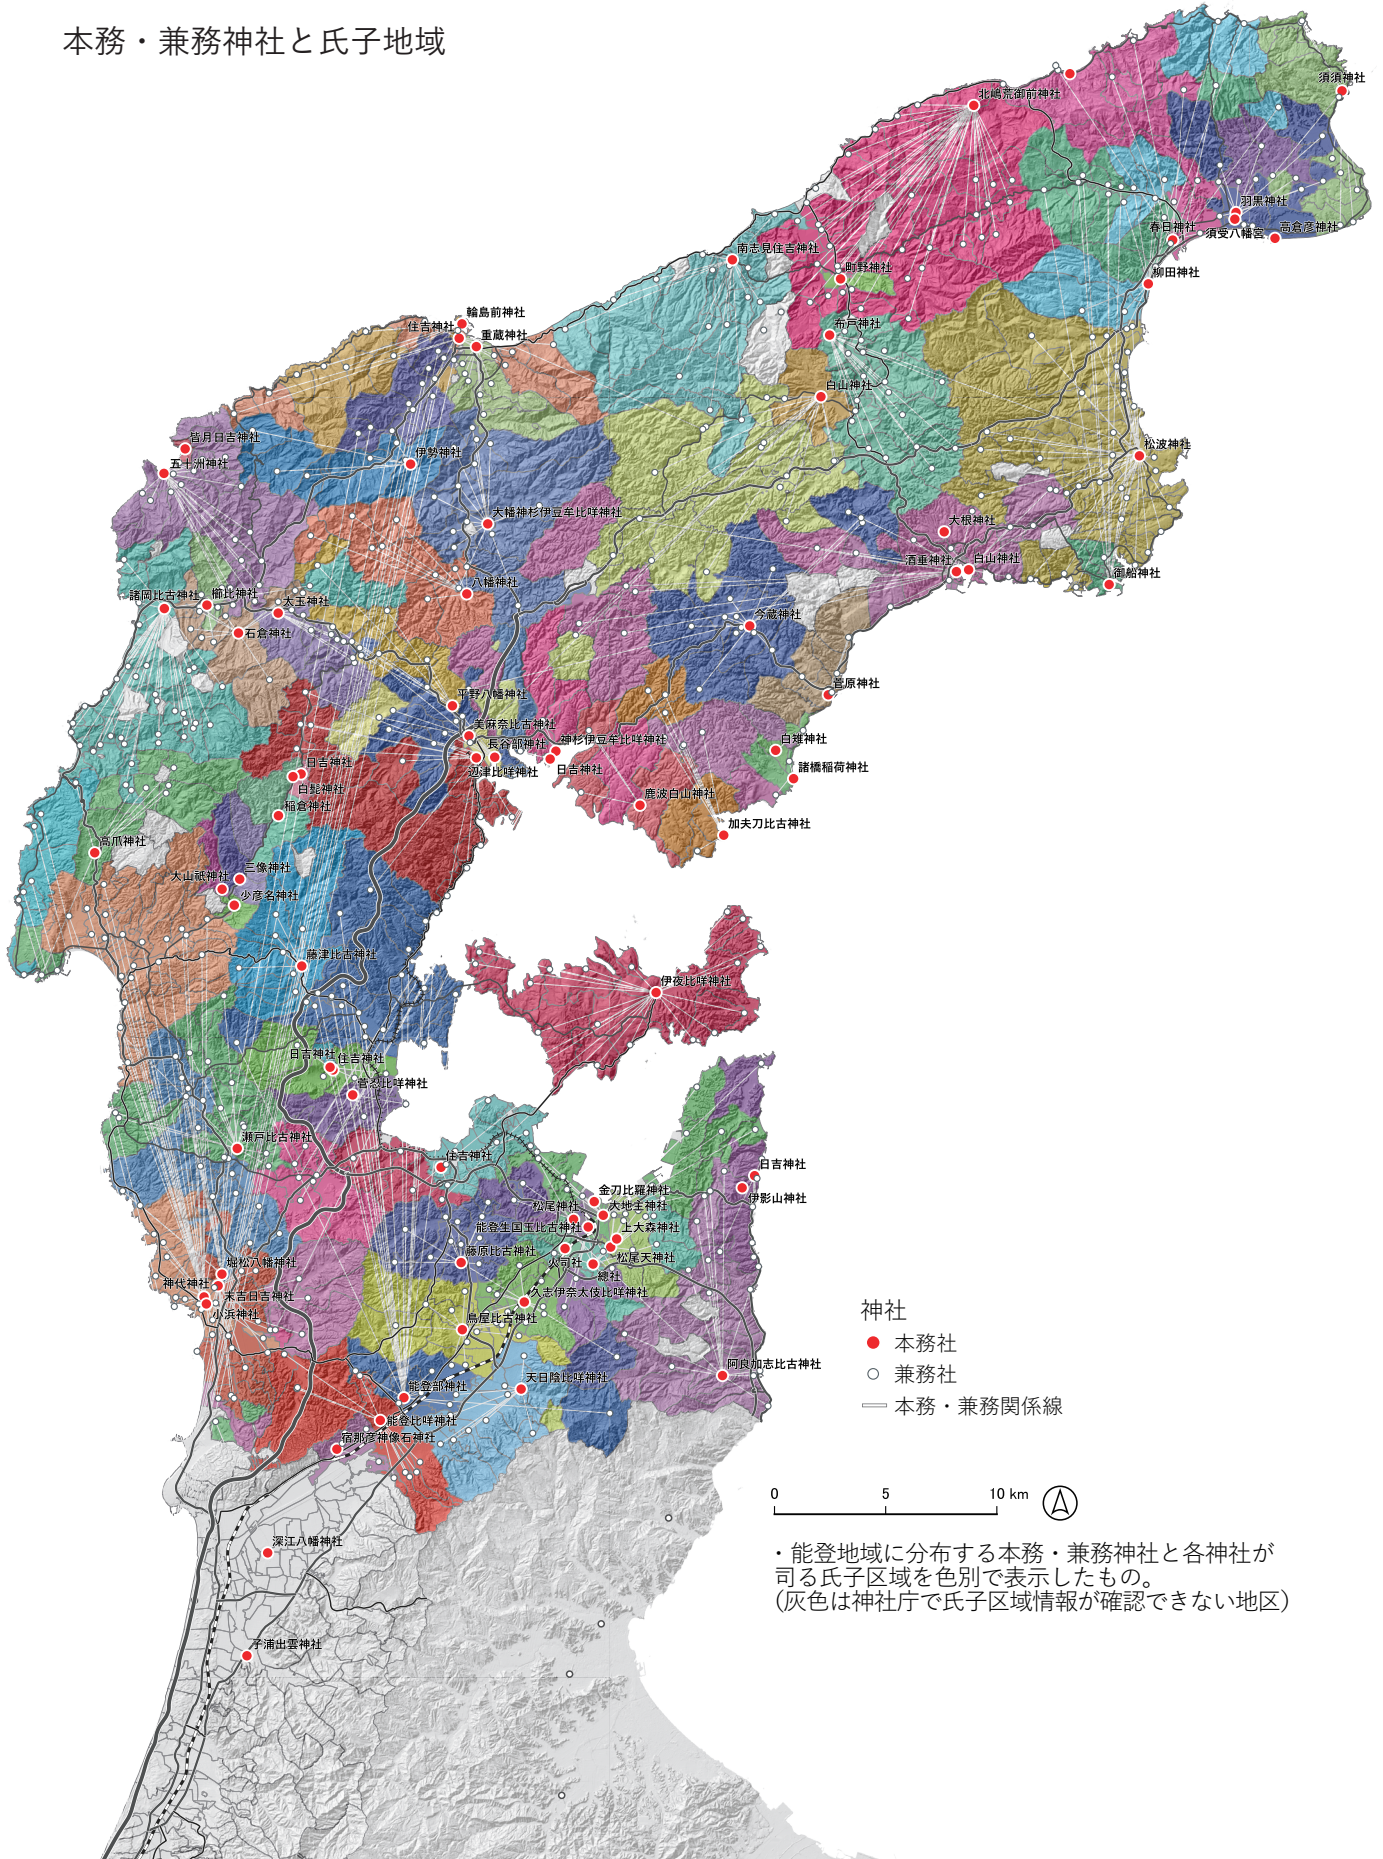

## 6. 地域の伝統文化・祭

---

601. 無形文化財

本務・兼務神社と氏子地域

出典：石川県神社庁

601. 無形文化財

能登の祭りとお無形民俗文化財

能登の主要な祭り・習俗等の無形文化財の分布状況を示す。

・キリコ祭りの開催月は本祭を基準とする。  
 ・能登各地には本地図に記載されていない祭りも多数存在する。

出典：北國新聞社「日本遺産 能登のキリコ祭り」(2016年)  
 日本遺産「能登のキリコ祭り」石川県「能登ふるさと博」能登町観光ガイド  
 国指定重要無形民俗文化財、県指定無形民俗文化財

602. 有形文化財（建造物）、名勝、天然記念物、文化的景観、伝統的建造物群

出典：国土交通省「国土数値情報 都道府県指定文化財」

## ■ 関連データリンク集

### 内閣府, 経済産業省

RESAS 地域経済分析システム

<https://resas.go.jp/#/13/13101>