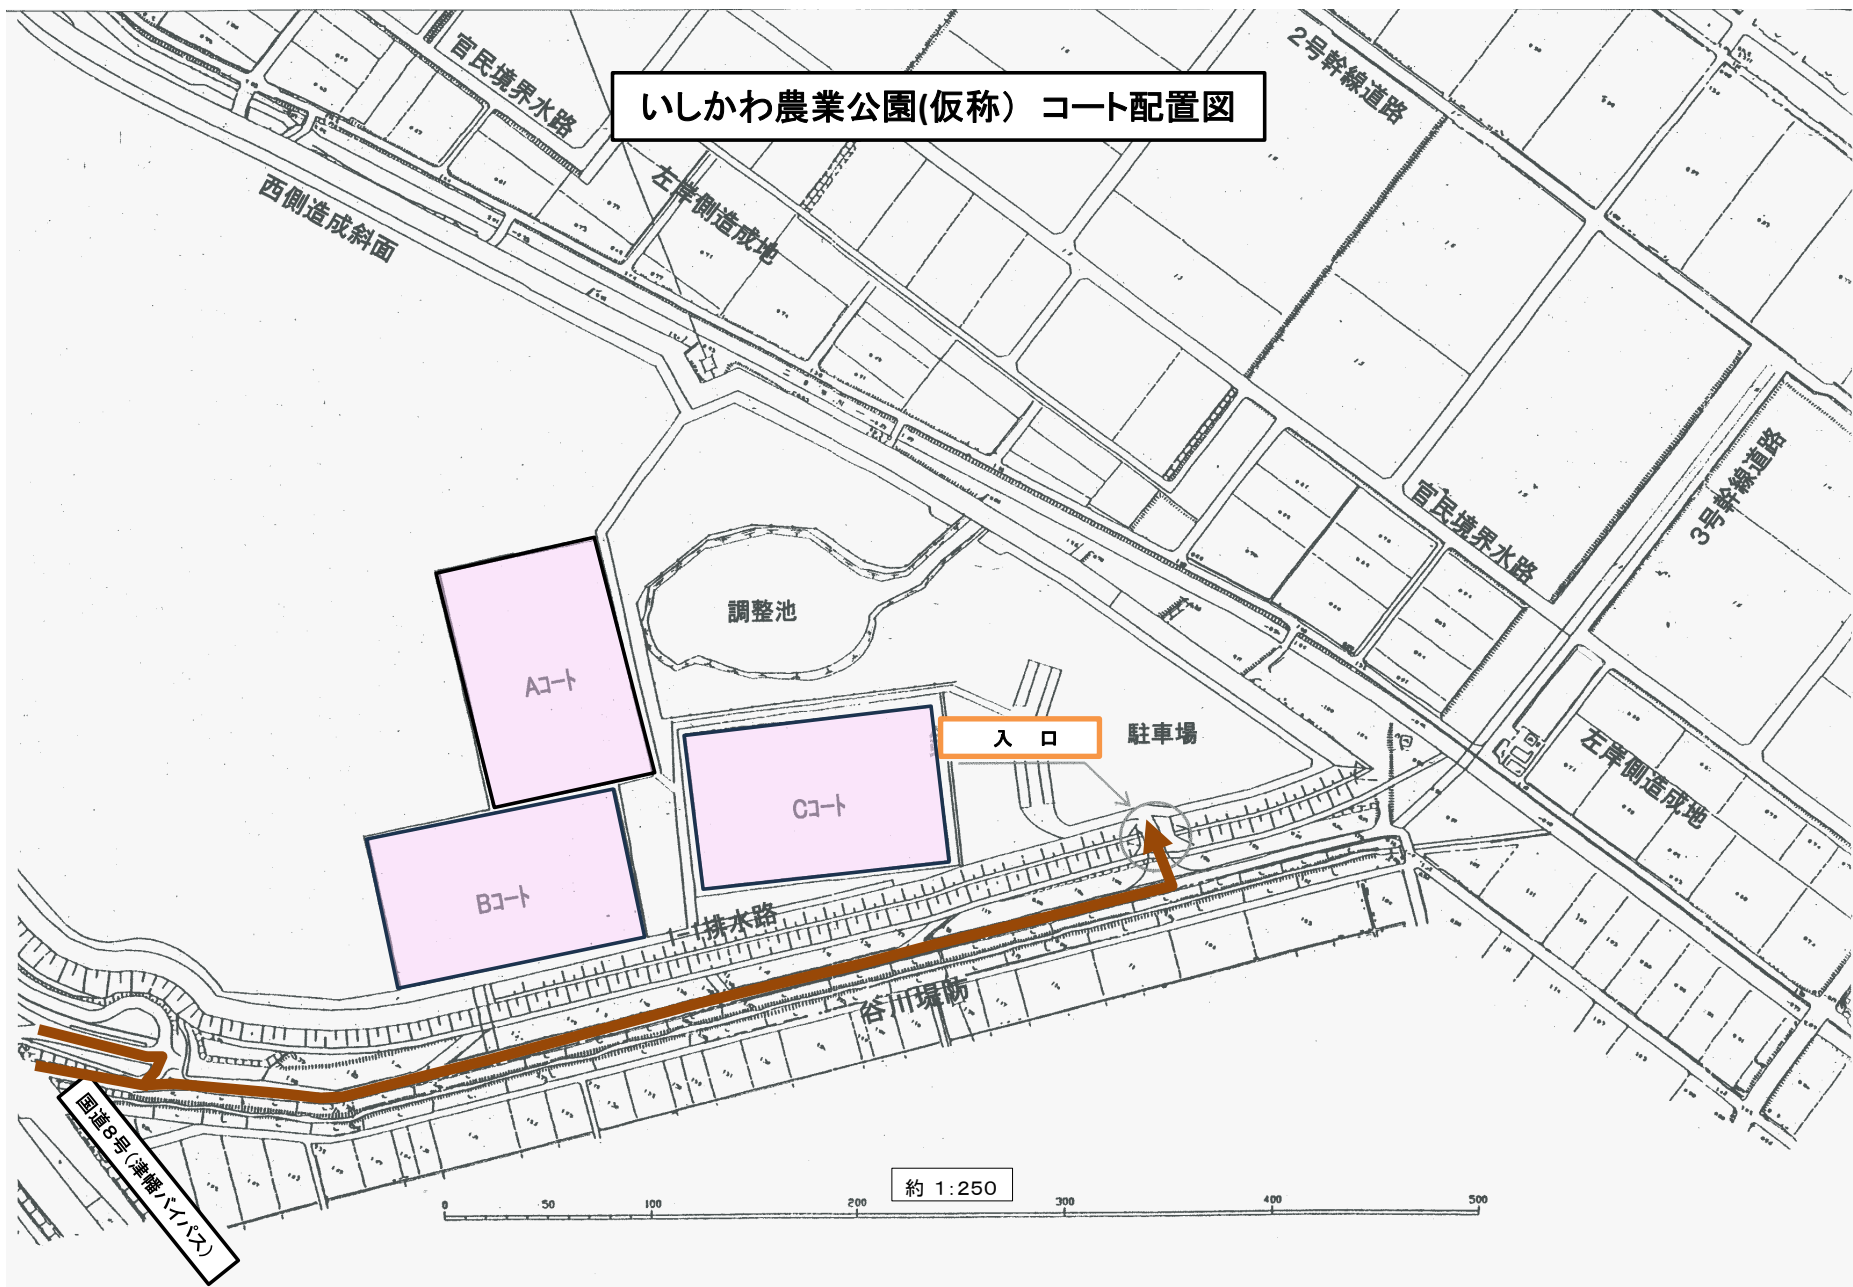

いしかわ農業公園(仮称) コート配置図

約 1:250