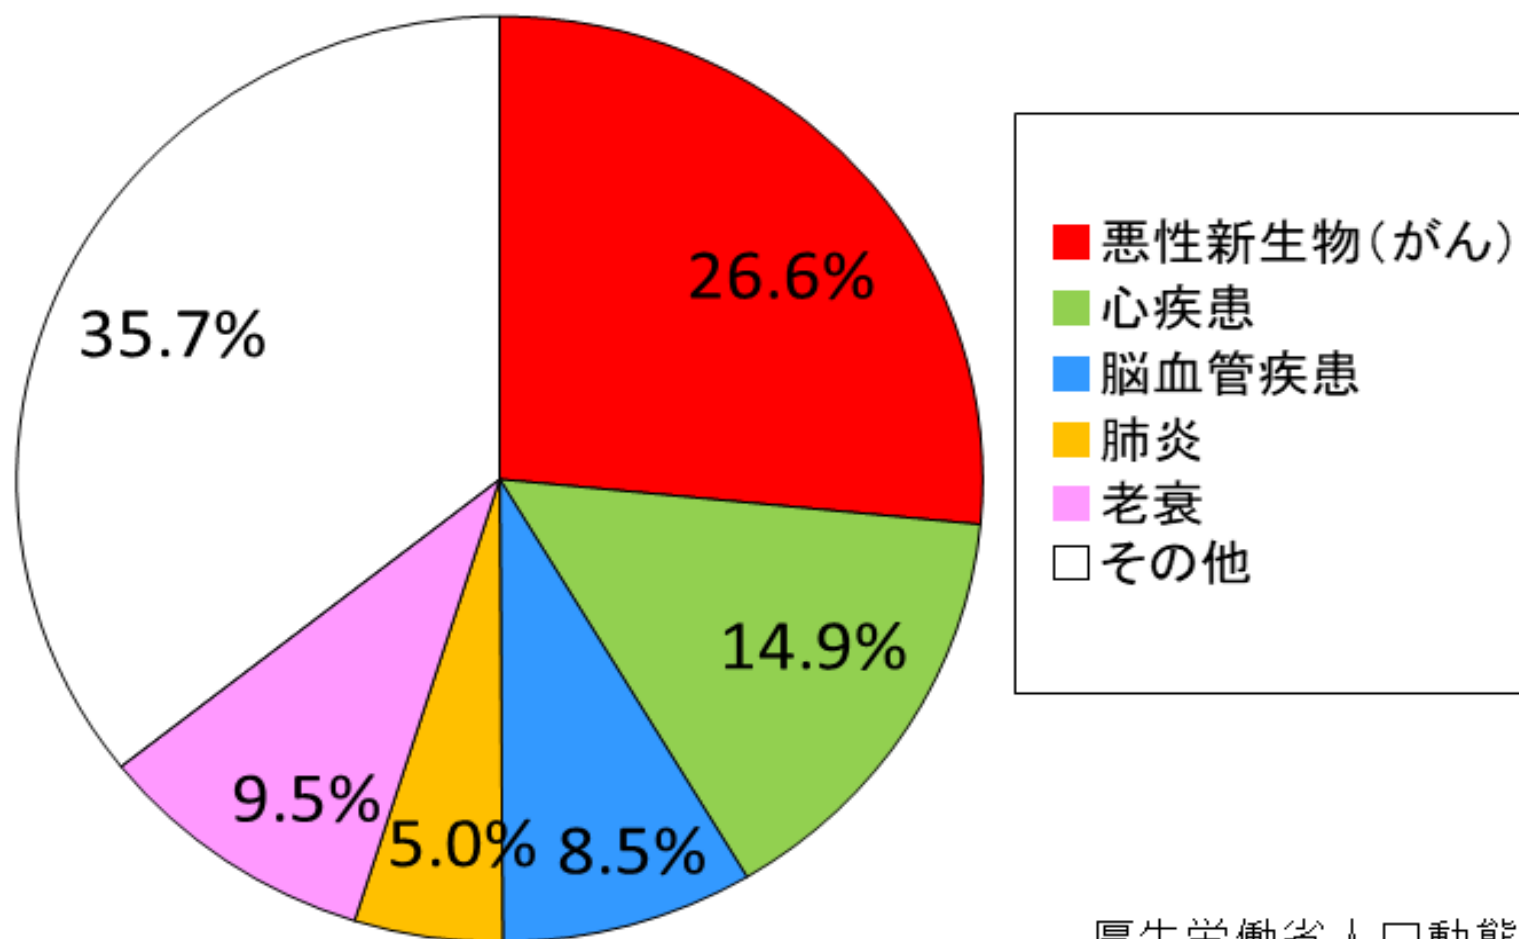

主要死因別死亡割合(R3石川県)

厚生労働省人口動態調査