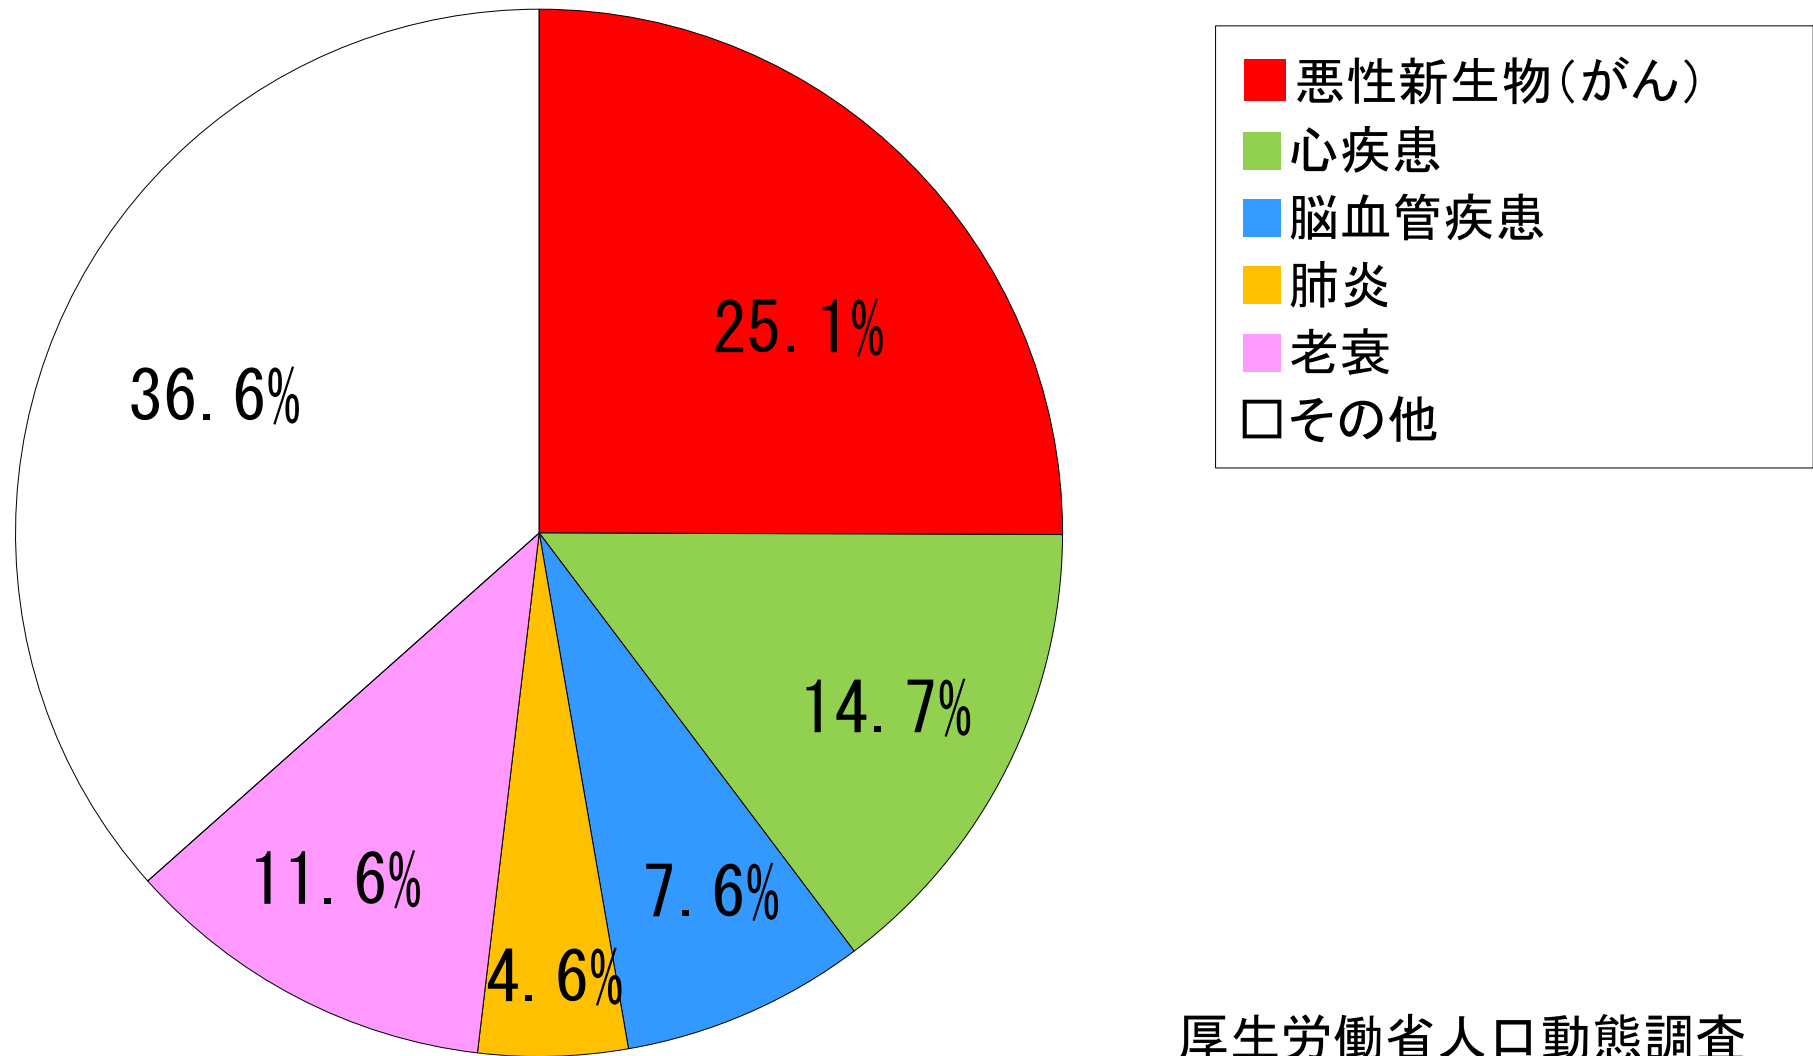

主要死因別死亡割合(R4 石川県)

厚生労働省人口動態調査