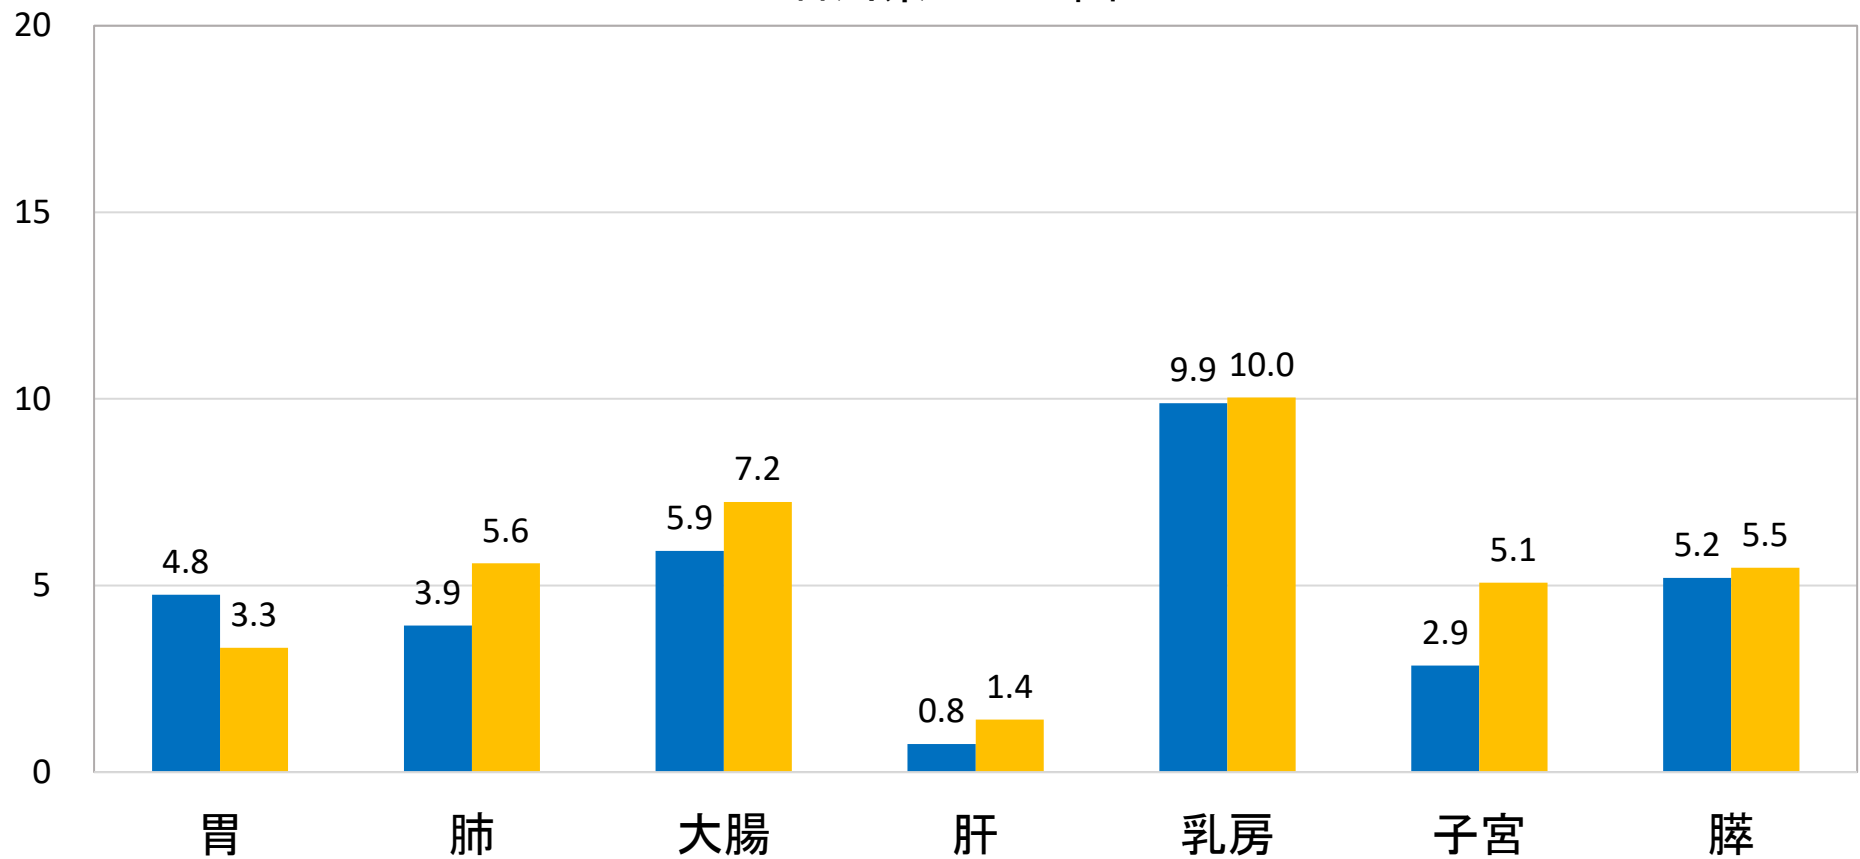

# がんの部位別年齢調整死亡率 全国との比較 (75歳未満、人口10万対、女性、R5)

■ 石川県 ■ 全国

国立がん研究センターがん情報サービス「がん登録・統計」