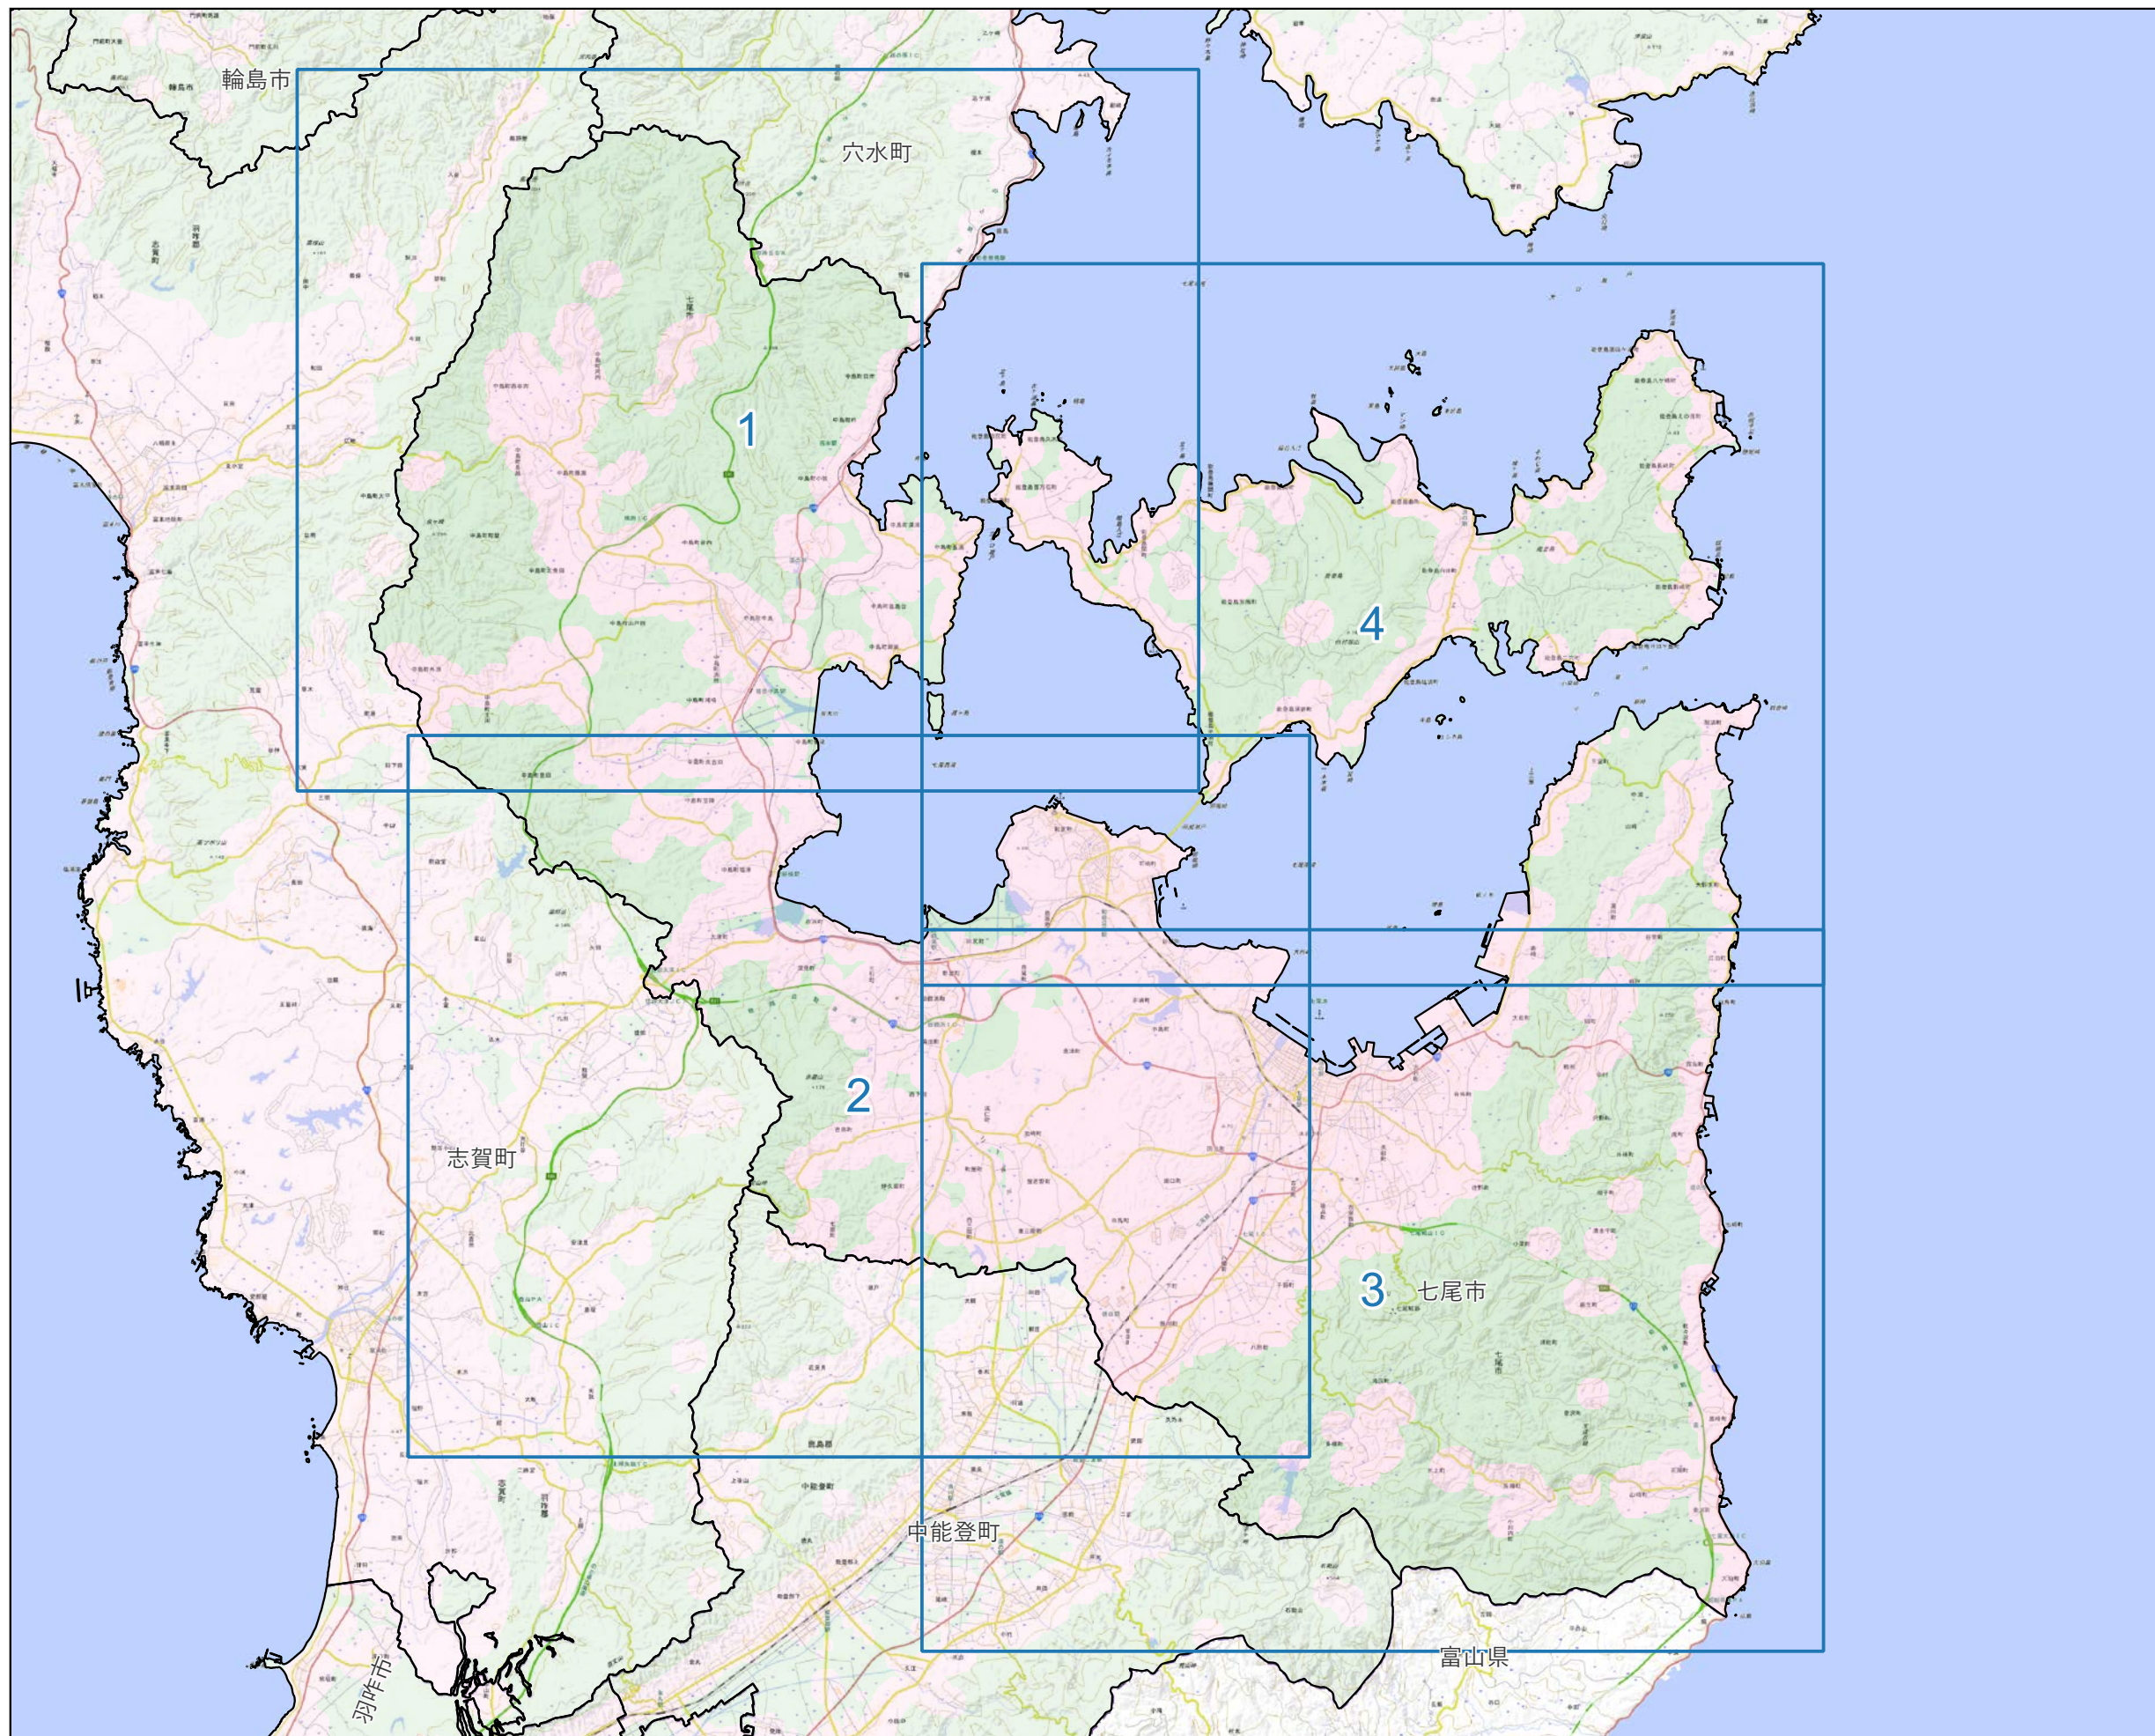

宅地造成等工事規制区域及び
特定盛土等規制区域図
(七尾市)

- 凡例
- 宅地造成等工事規制区域
 - 特定盛土等規制区域
 - 宅地造成等工事規制区域
(隣接市町)
 - 特定盛土等規制区域
(隣接市町)
 - 行政界

0 1 2 3 4 km

1:120,000 (A3)