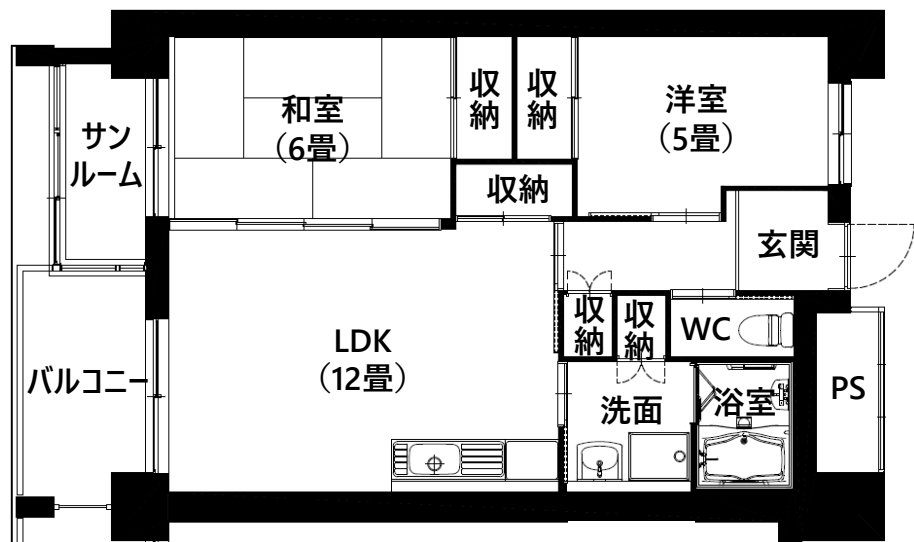

鶴ヶ丘団地県営住宅

周辺地図

建物配置図

今回募集住戸 (1階)

募集住戸

2LDK

- 入居人数

2人以上

- 家賃 (概算)

25,100円
~49,400円

※この他、共用廊下部分に屋外収納があります。