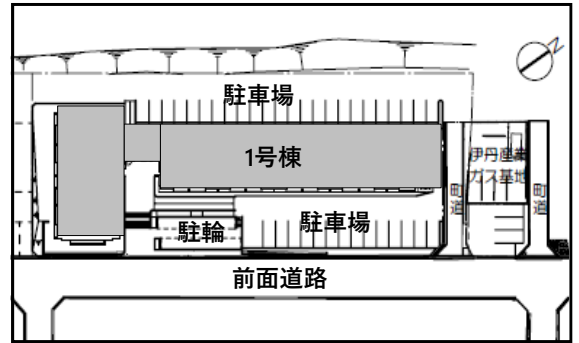

鶴ヶ丘団地県営住宅

周辺地図

建物配置図

今回募集住戸 (1階)

募集住戸

2LDK

- 入居人数

2人以上

- 家賃 (概算)

25,100円
~49,400円

※この他、共用廊下部分に屋外収納があります。