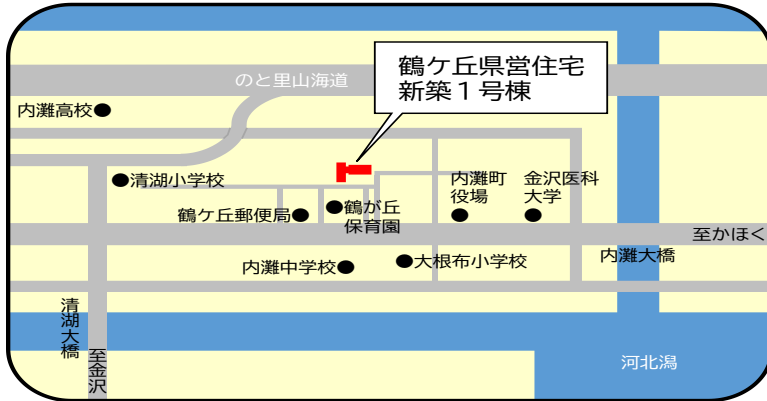

鶴ヶ丘団地県営住宅

周辺地図

建物配置図

今回募集住戸 (1階)

募集住戸

2LDK

- 入居人数

2人以上

- 家賃 (概算)

25,100円
~49,400円

※この他、共用廊下部分に屋外収納があります。