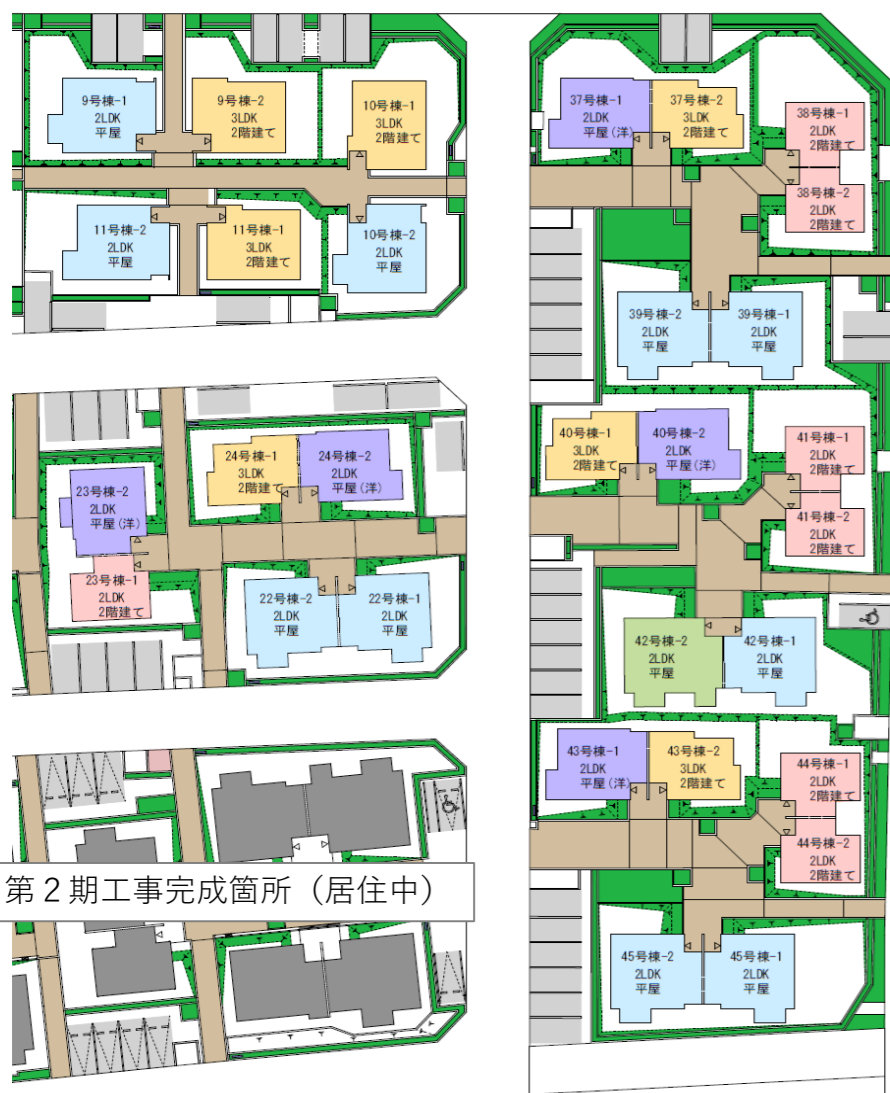

# 白帆台団地県営住宅へのアクセス

コミュニティバス 「なだバス」 運行

内灘町役場より車で約5分

## 配置図

※配置等は一部実際と異なる場合があります。

## 2LDK 平屋建て住戸 (洋)

所得に基づく家賃 (概算)  
23,800円~46,800円  
世帯構成: 2人以上

募集戸数  
**5戸**

※間取り等は一部異なる場合があります。

## 2LDK 2階建て住戸

所得に基づく家賃 (概算)  
30,500円~60,000円  
世帯構成: 2人以上

募集戸数  
**7戸**

※間取り等は一部異なる場合があります。