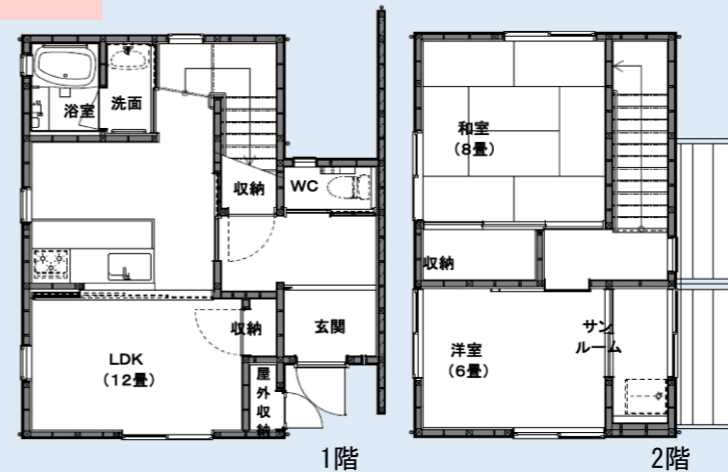

## 配置図

※配置等は一部実際と異なる場合があります。

## 2LDK 平屋建て住戸 (洋)

所得に基づく家賃 (概算)  
23,800円~46,800円  
世帯構成: 2人以上

募集戸数  
**5戸**

※間取り等は一部異なる場合があります。

## 2LDK 2階建て住戸

所得に基づく家賃 (概算)  
30,500円~60,000円  
世帯構成: 2人以上

募集戸数  
**7戸**

※間取り等は一部異なる場合があります。