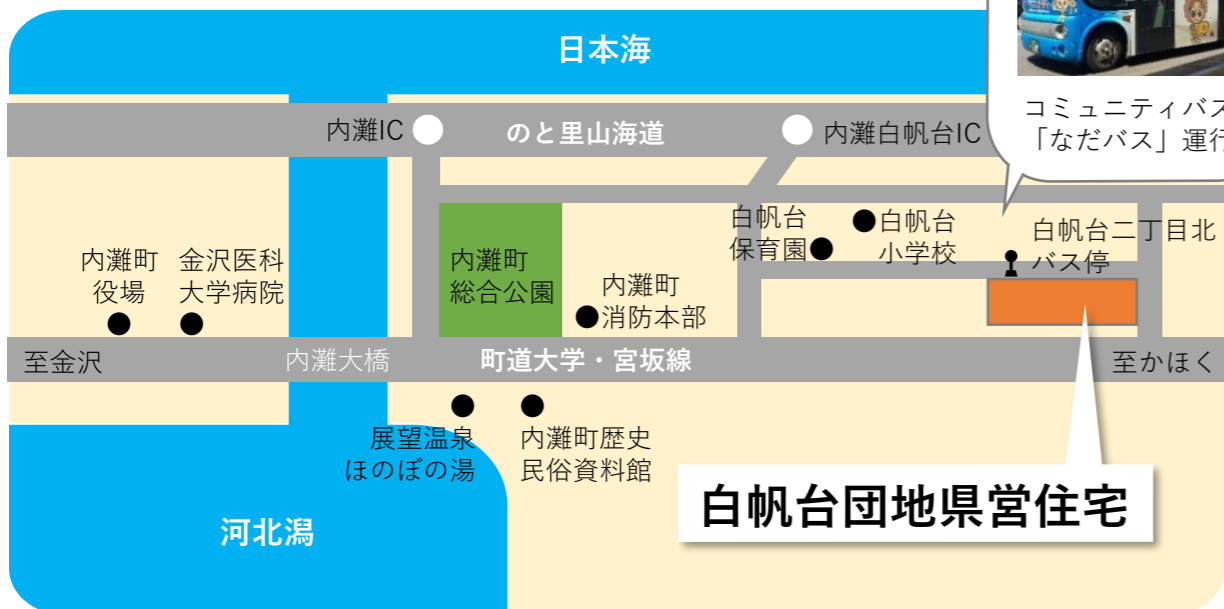

# 白帆台団地県営住宅へのアクセス

コミュニティバス 「なだバス」 運行

内灘町役場より車で約5分

## 配置図

※配置等は一部実際と異なる場合があります。

## 2LDK 平屋建て住戸 (洋)

所得に基づく家賃 (概算)  
23,800円~46,800円  
世帯構成: 2人以上

募集戸数  
**5戸**

※間取り等は一部異なる場合があります。

## 2LDK 2階建て住戸

所得に基づく家賃 (概算)  
30,500円~60,000円  
世帯構成: 2人以上

募集戸数  
**7戸**

※間取り等は一部異なる場合があります。