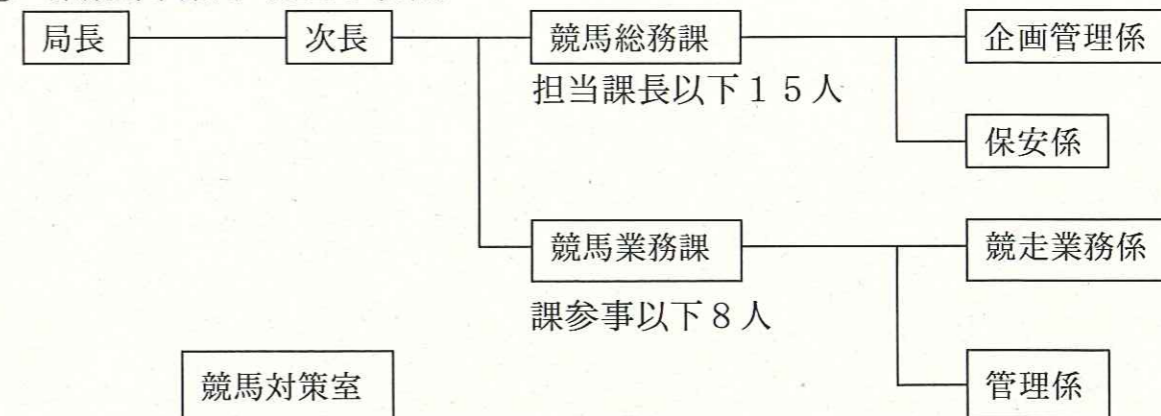

参考資料：金沢競馬の概要

1 沿革

- S 2 3. 9 金沢競馬場（金沢市入江町）で県営競馬を開催
- S 2 9. 9 金沢市競馬開催指定
- S 4 7. 1 2 金沢市入江町の旧競馬場を廃止し、金沢市八田町に競馬場（現競馬場）を移転
- S 4 8. 4 新競馬場で競馬を開催
現在に至る

2 施設

施設の概要

敷地面積	417,001.96㎡ (県有地391,089.96㎡、借上地25,912㎡)
スタンド棟	鉄筋コンクリート造3階建(延面積14,558㎡) 収容人員15,000人(うち特別観覧席452席) 投票等窓口124窓(自動販売払戻機74、有人販売50)
馬場	本走路 1周1,200m、幅20m(右回りダート) 練習用走路 1周1,080m、幅16m
きゅう舎	きゅう舎46棟806馬房(ほか交流きゅう舎1棟12馬房) 宿舍217戸、アパート棟30戸
管理棟	鉄筋コンクリート造5階建(延面積4,123㎡)
駐車場	13か所5,384台収容

3 組織及び競馬関係者数

競馬事業は、県競馬事業局（競馬総務課、競馬業務課）で運営に当たっている。
なお、市営においては、県競馬事業局職を市職員に併任し、競馬事業を実施。

① 県競馬事業局（H22.4 現在）

室長（競馬事業局長兼務）以下9人体制、うち専任職員2人

(定数内職員17人、嘱託10人 合計27人)

② 競馬関係者数

H22とH18(経営改善計画前)との比較(H22.4)

(単位：人)