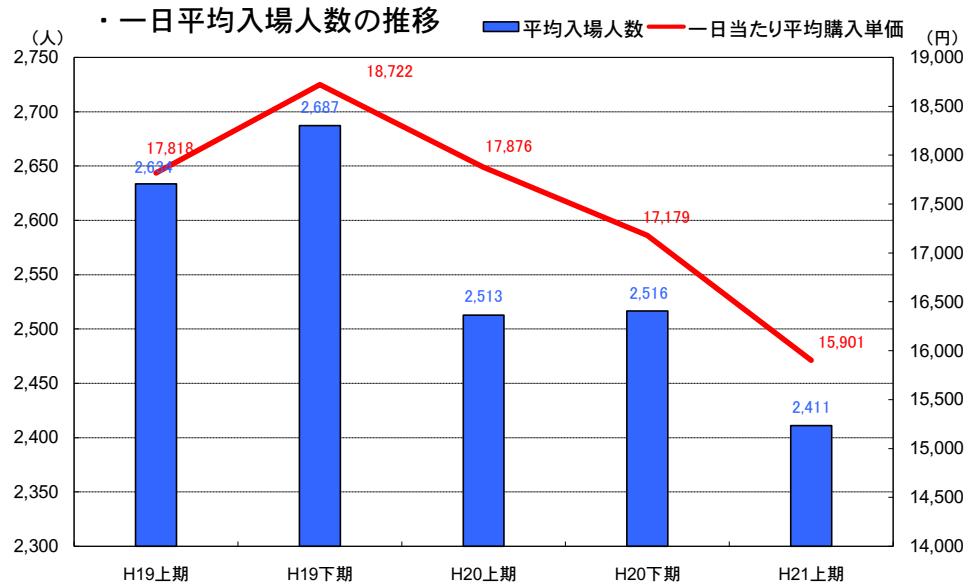

JRAの自場発売における一人当たり平均購入単価

オートレースの自場発売における一人当たり平均購入単価

競艇の自場発売における一人当たり平均購入単価

競輪の自場発売における一人当たり平均購入単価

※競艇は入場人数ではなく利用者数で集計し、一人当たり平均購入単価は、売得額÷利用者数で算出している

※各データ：地方競馬全国協会公表資料より