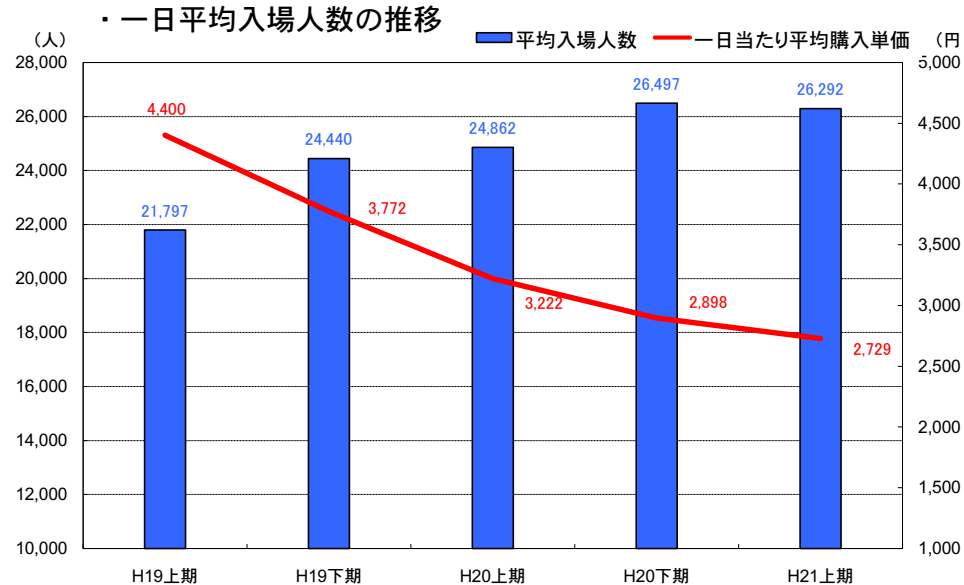

JRAの自場発売における一人当たり平均購入単価

オートレースの自場発売における一人当たり平均購入単価

競艇の自場発売における一人当たり平均購入単価

競輪の自場発売における一人当たり平均購入単価

※競艇は入場人数ではなく利用者数で集計し、一人当たり平均購入単価は、売得額÷利用者数で算出している

※各データ：地方競馬全国協会公表資料より