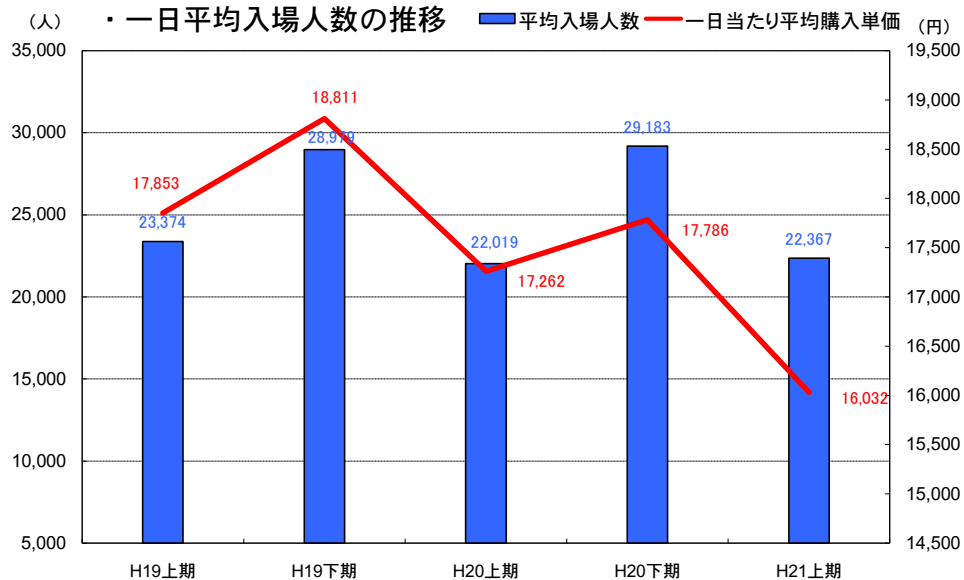

JRAの自場発売における一人当たり平均購入単価

オートレースの自場発売における一人当たり平均購入単価

競艇の自場発売における一人当たり平均購入単価

競輪の自場発売における一人当たり平均購入単価

※競艇は入場人数ではなく利用者数で集計し、一人当たり平均購入単価は、売得額÷利用者数で算出している

※各データ：地方競馬全国協会公表資料より