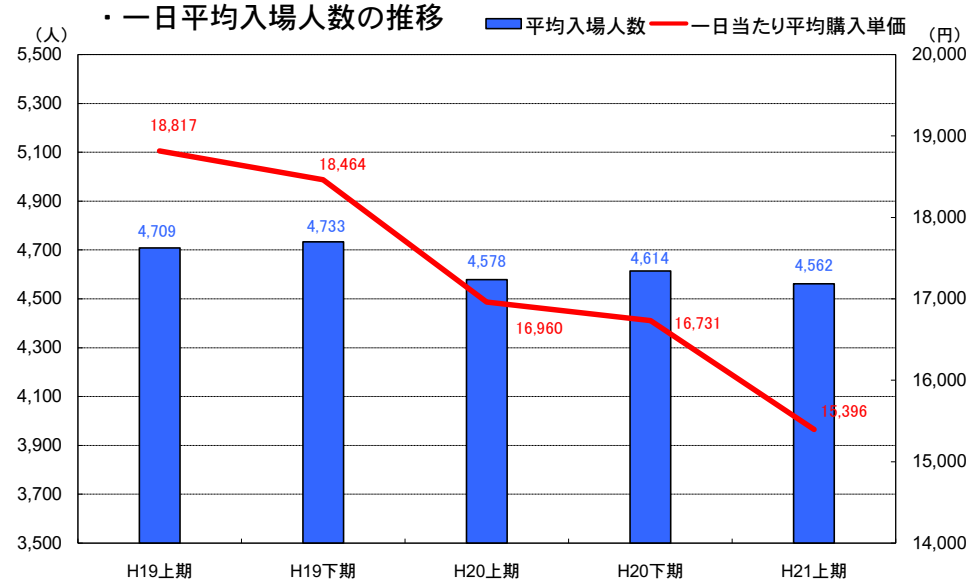

JRAの自場発売における一人当たり平均購入単価

オートレースの自場発売における一人当たり平均購入単価

競艇の自場発売における一人当たり平均購入単価

競輪の自場発売における一人当たり平均購入単価

※競艇は入場人数ではなく利用者数で集計し、一人当たり平均購入単価は、売得額÷利用者数で算出している

※各データ：地方競馬全国協会公表資料より