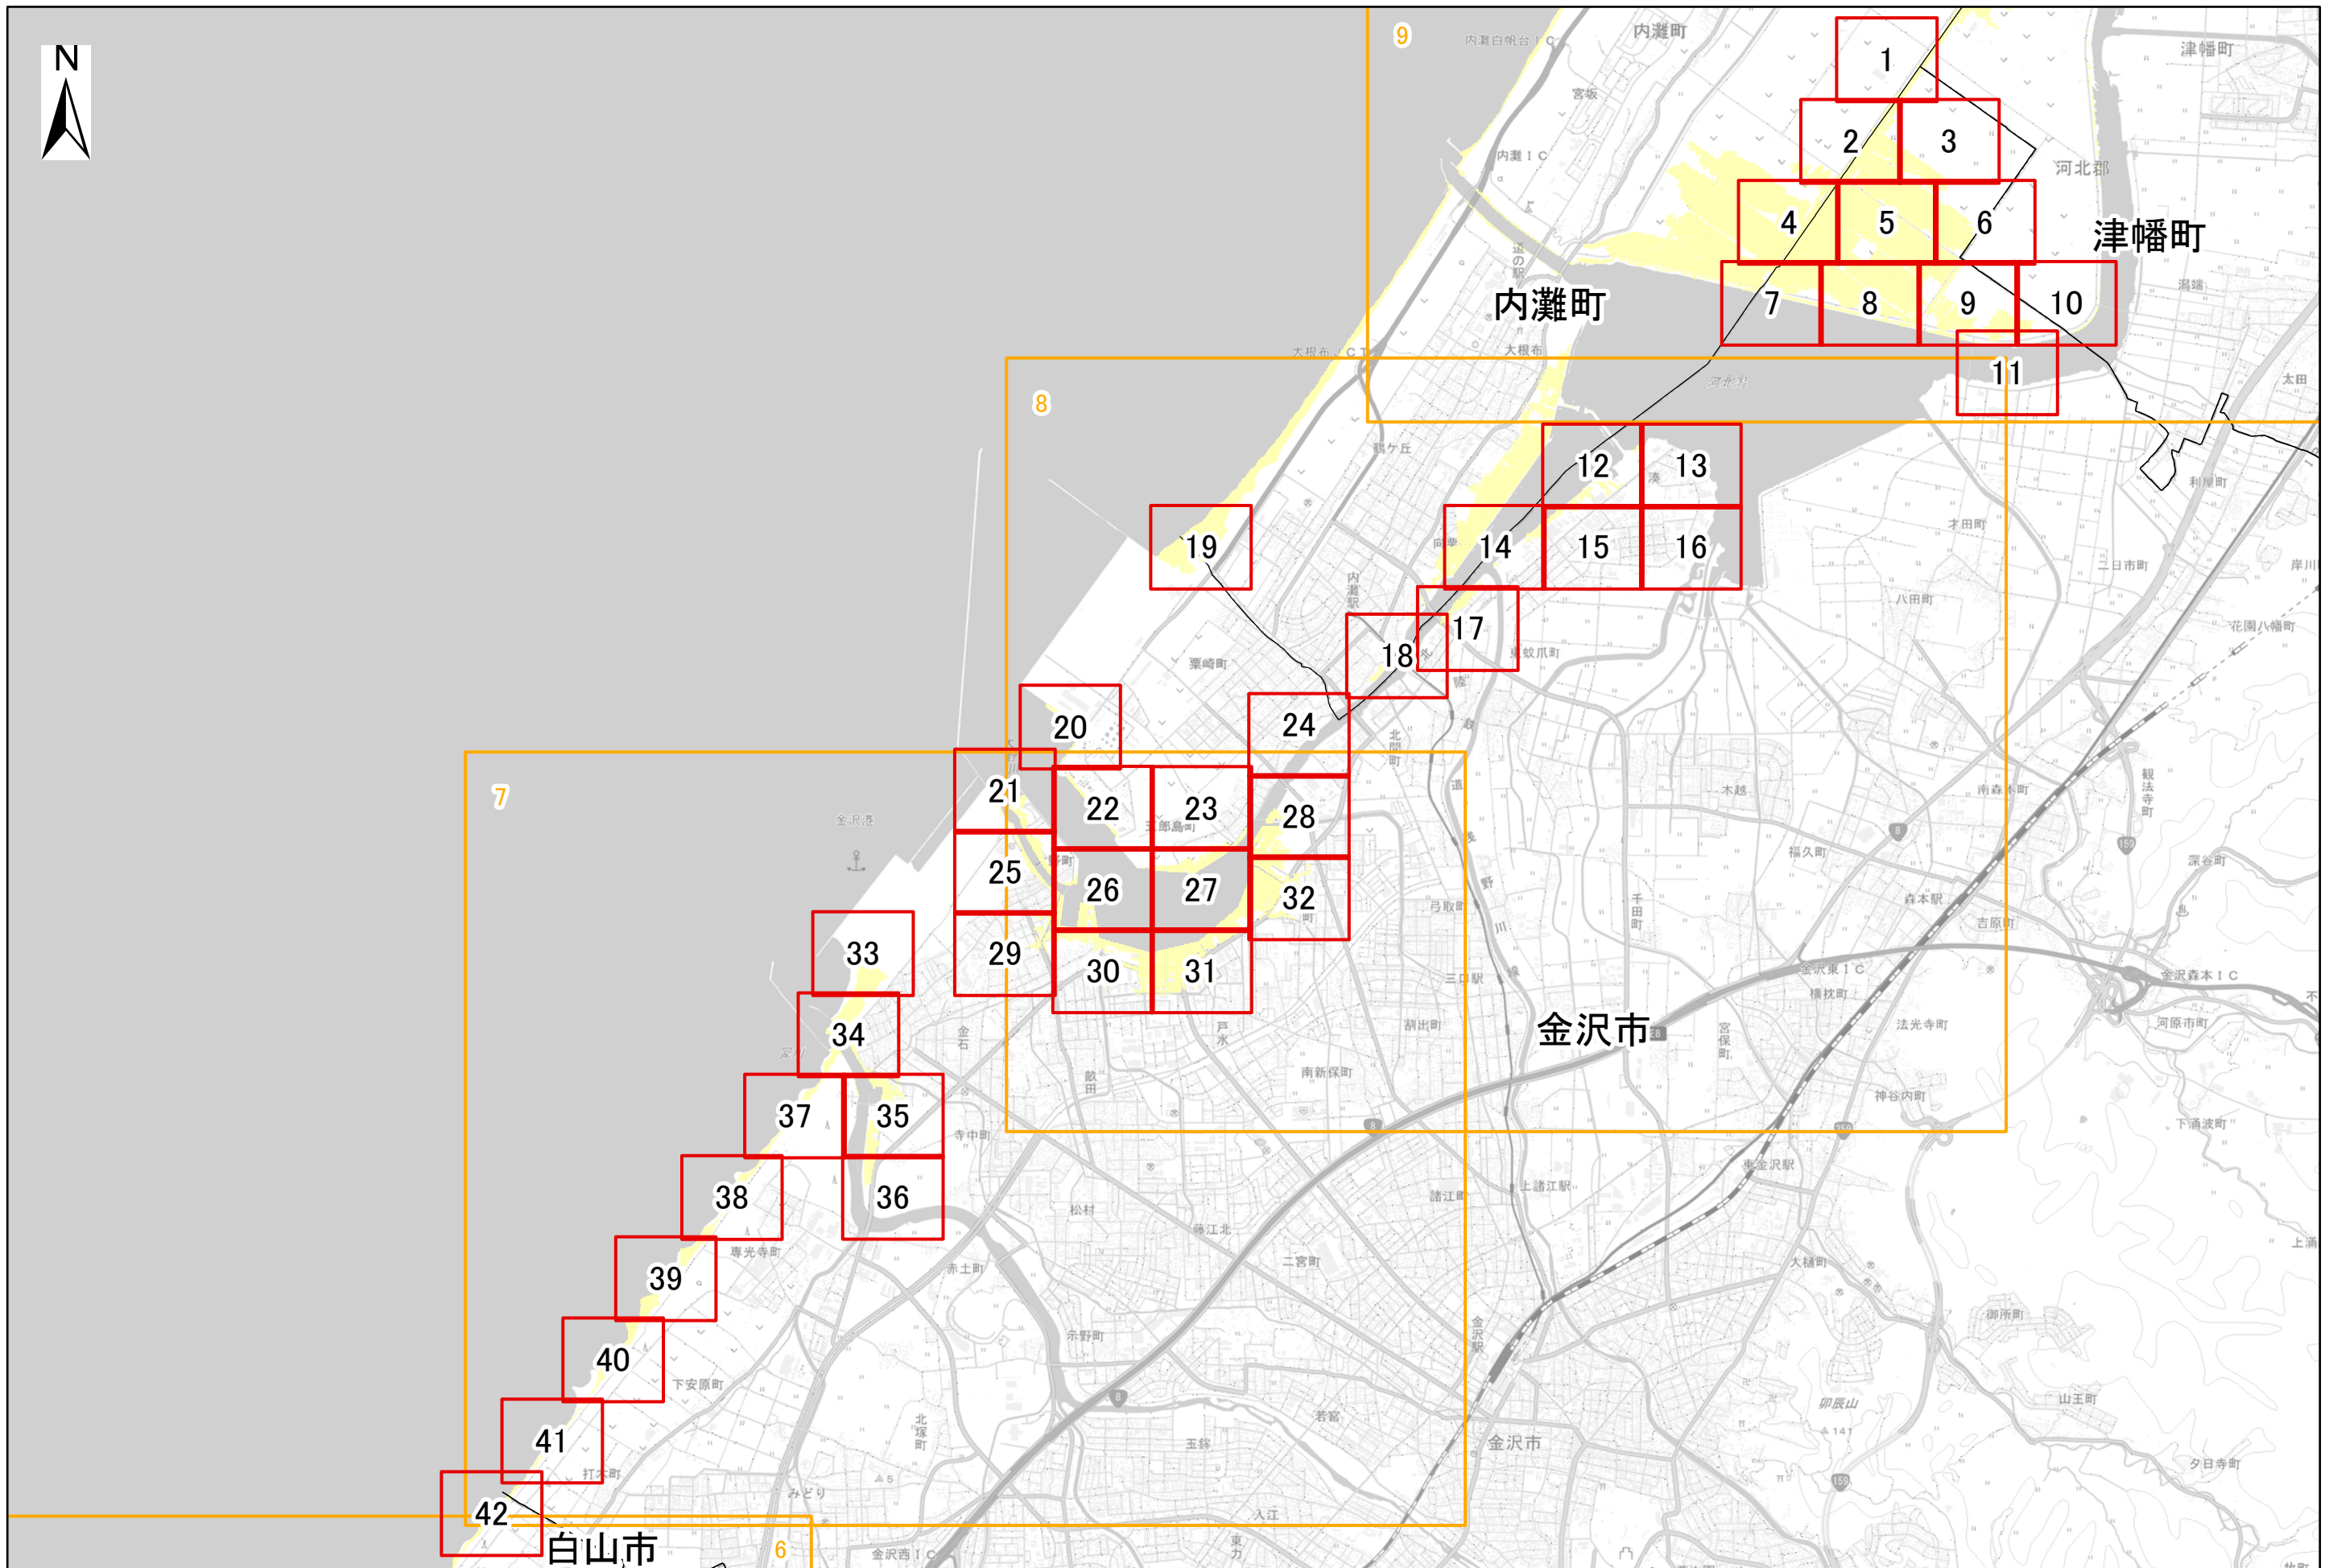

津波災害警戒区域 位置図 金沢市

番号 津波災害警戒区域 区域図 図面番号
番号 津波浸水想定図 図面番号(参考)

1:50,000

「測量法に基づく国土地理院長承認(使用)R 4JHs 605」「地理院タイル(淡色地図)を加工して作成」