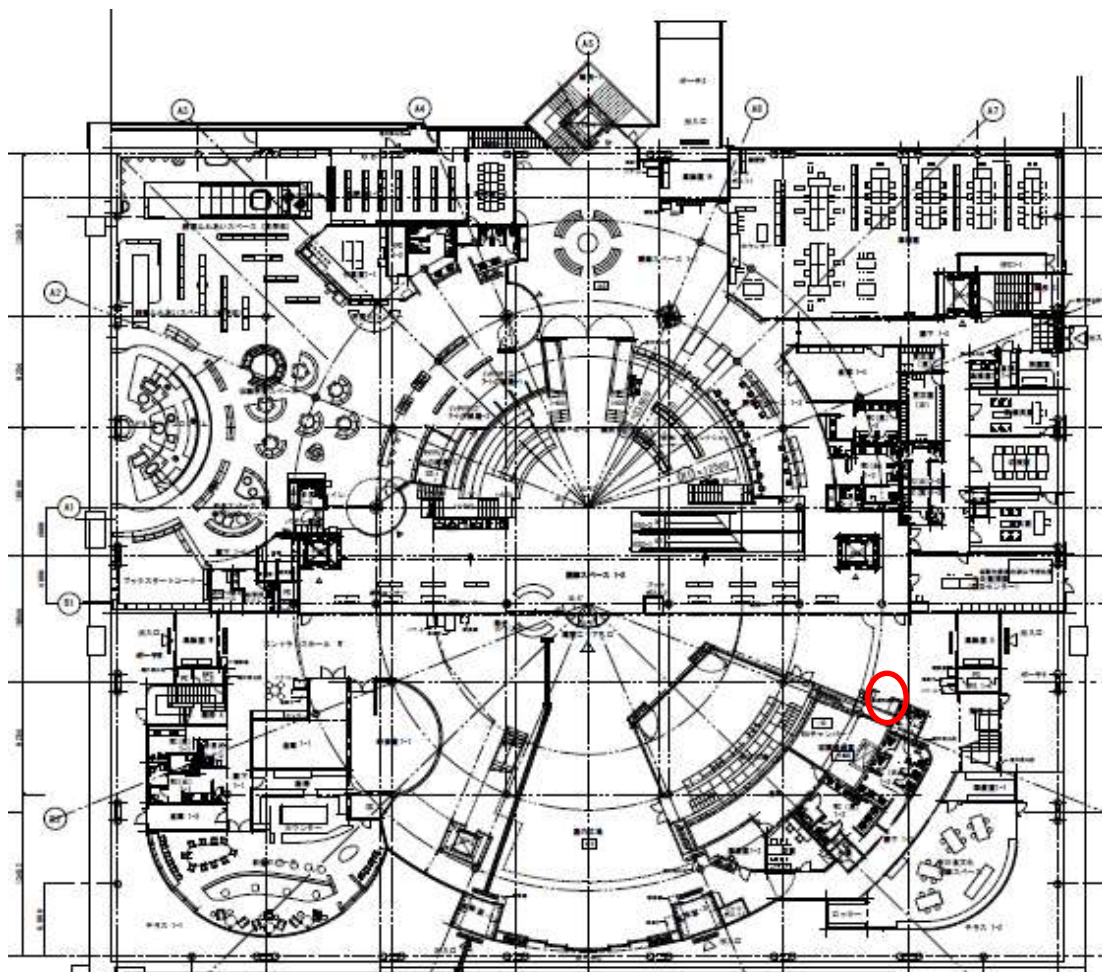

# < 物件番号9 石川県立図書館(1階) >

# <物件番号9 配置図 石川県立図書館(1階)>

## (2)貸付場所の配置図及び 設置場所拡大図

物件番号 9

- ・自動販売機 1台
- ・回収ボックス

【貸付面積】

幅1.2m×奥行2.4m=2.88㎡

コンセント位置：● (床からコンセント下部まで約1.95m)

＜物件番号10 石川県立図書館(2階)＞  
(1)現況(写真)