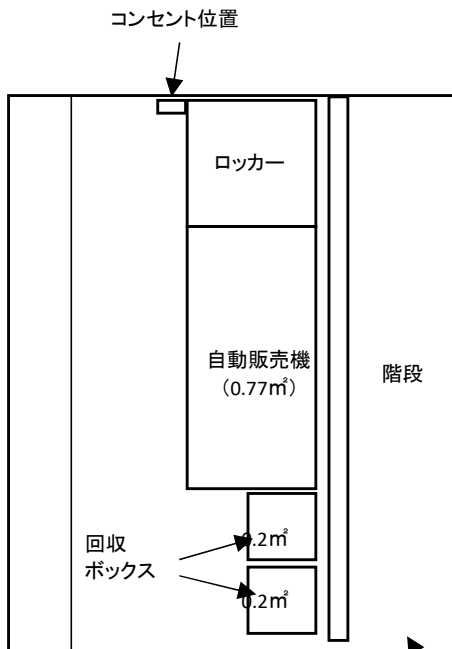

〈石川県西部緑地公園陸上競技場〉
 物件 8 の「貸付場所の配置図」と「現況（写真）」

自動販売機: 1.1 × 0.7
 回収ボックス: 0.5 × 0.4 × 2