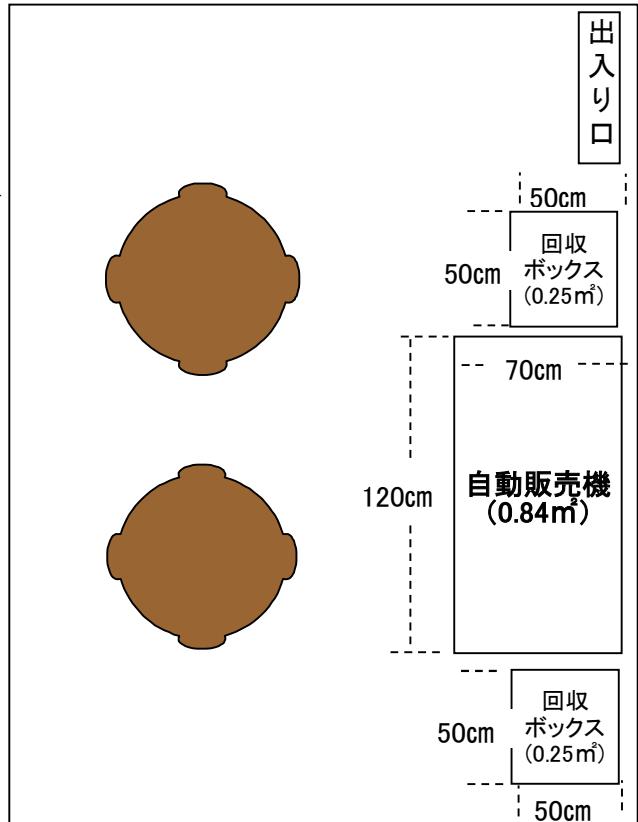

コンセント位置 物件2
自動販売機後方