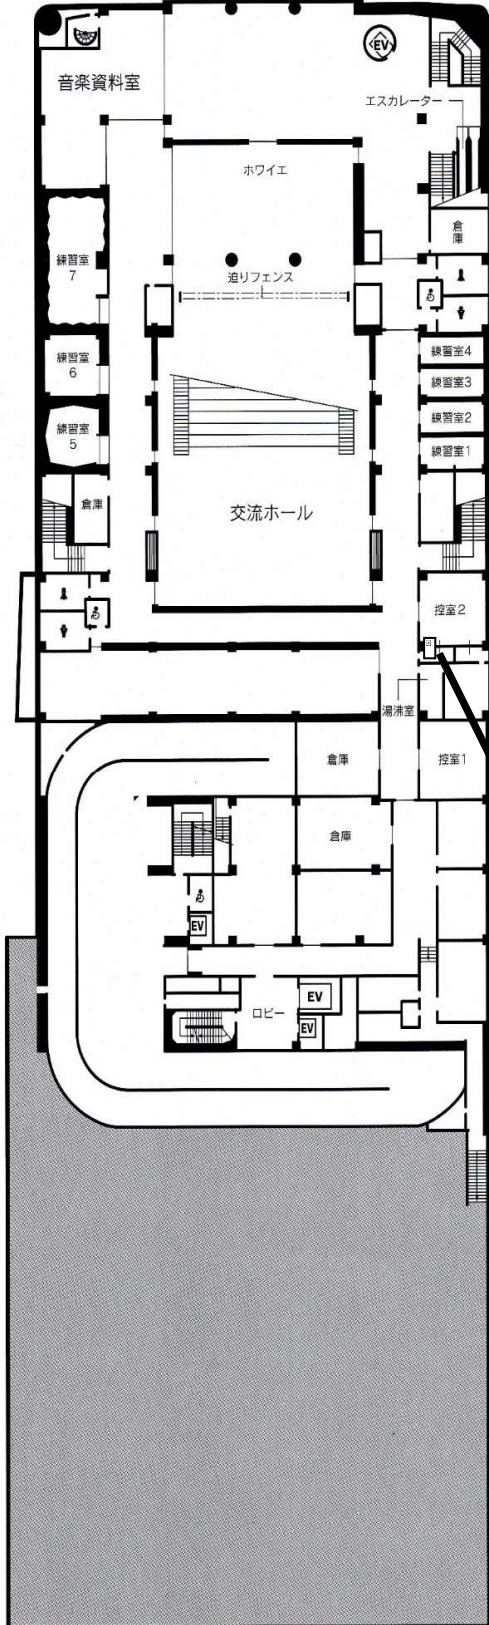

## 物件1の「貸付場所配置図」と「現況(写真)」

### ● 地下1階平面図

金沢駅もてなしドーム地下

コンセント位置 物件番号1  
自動販売機後方

# 【石川県立音楽堂】

物件2の「貸付場所配置図」と「現況(写真)」

## ● 3階平面図

コンセント位置 物件2  
自動販売機後方