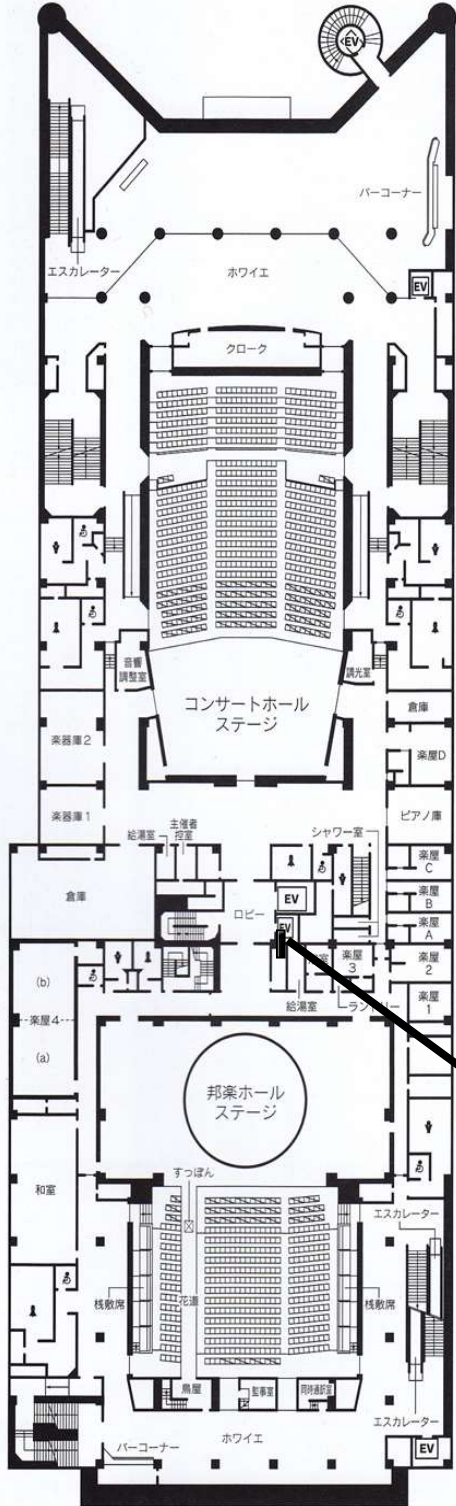

### ● 地下1階平面図

金沢駅もてなしドーム地下

コンセント位置 物件番号1  
自動販売機後方

## ● 3階平面図

コンセント位置 物件2  
自動販売機後方

## 物件3の「貸付場所配置図」と「現況(写真)」

● 地下1階平面図

コンセント位置 物件3  
自動販売機後方

# 【石川県立音楽堂】

物件4の「貸付場所配置図」と「現況(写真)」

● 2階平面図

コンセント位置 物件4