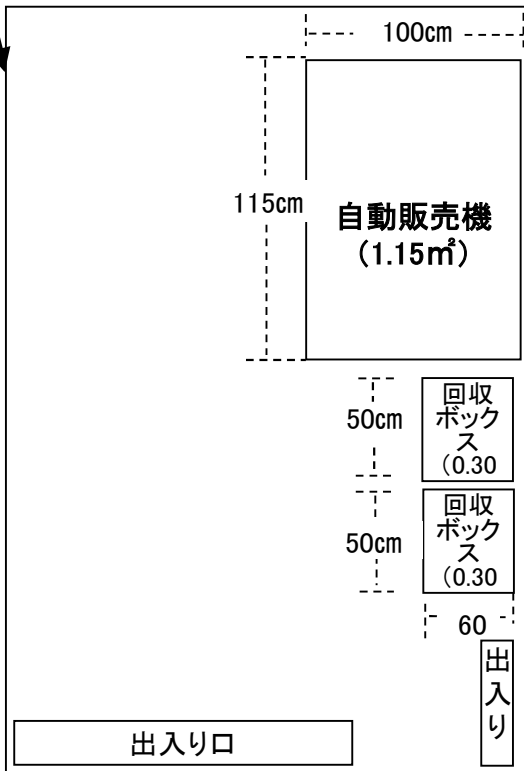

コンセント位置 物件3
自動販売機後方