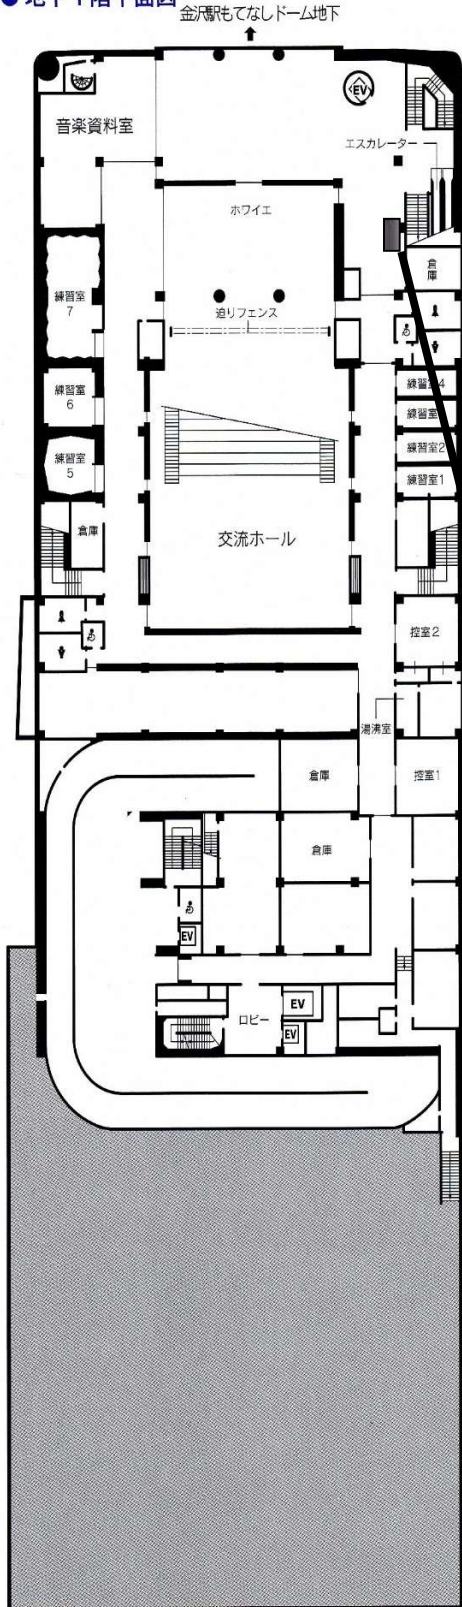

【石川県立音楽堂】

物件3の「貸付場所配置図」と「現況(写真)」

● 地下1階平面図