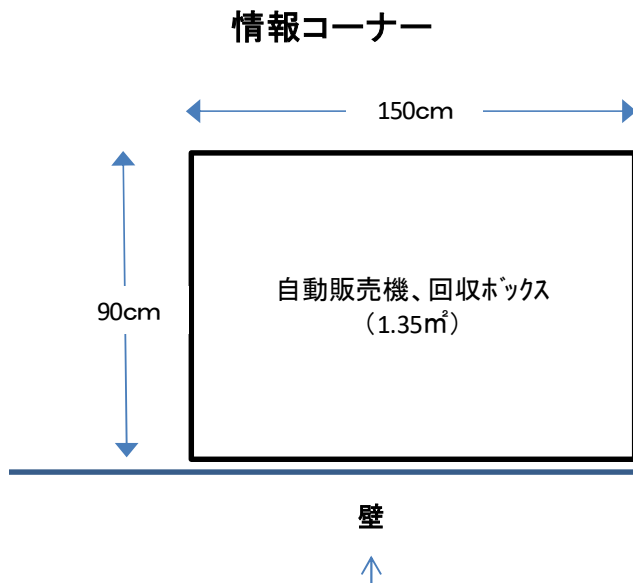

# <石川県ふれあい昆虫館>

物件番号46(2階)の現状写真、配置図

## 詳細図

本館 二階平面図

## 詳細図

本館 一階平面図