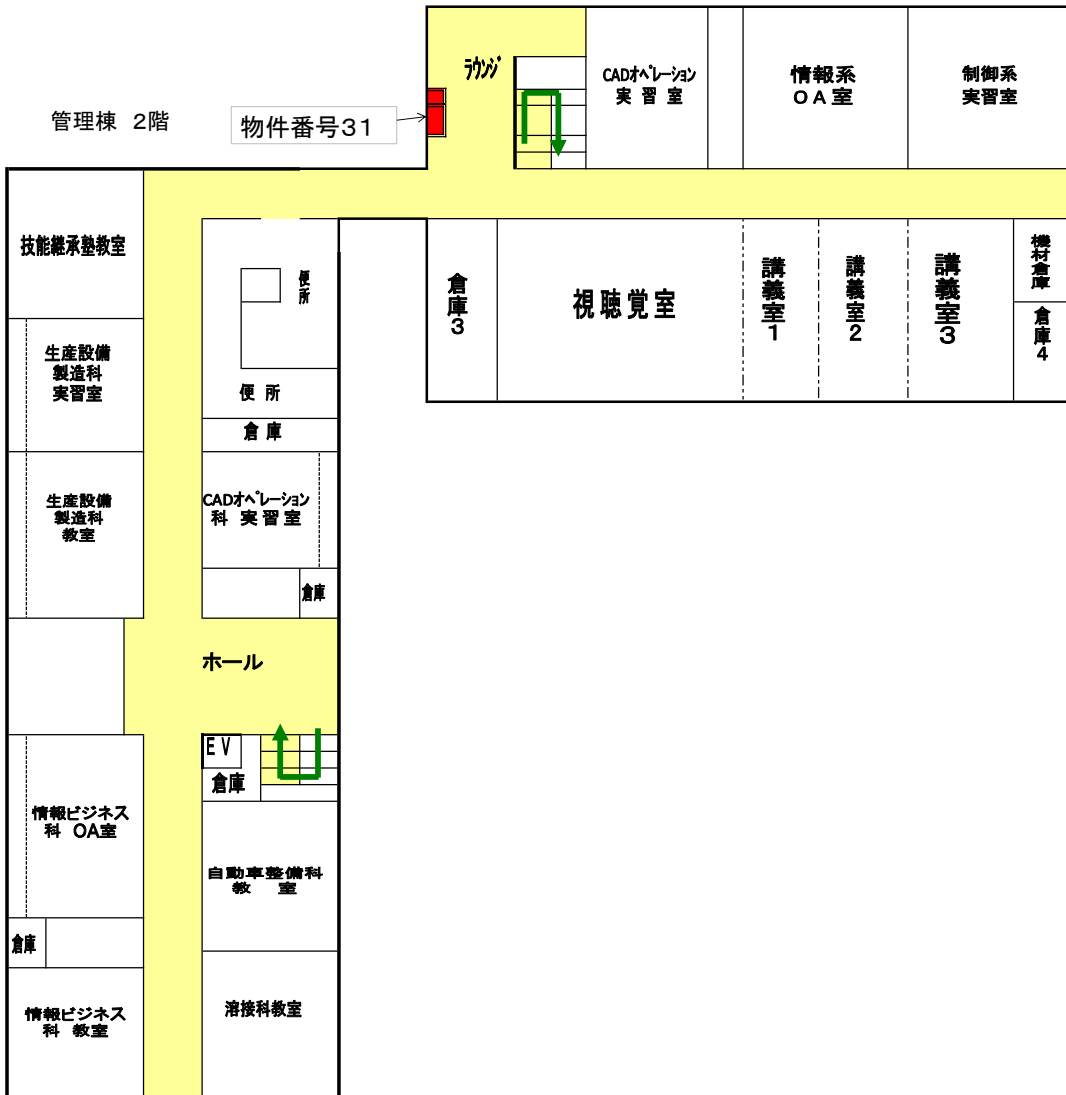

在職者セミナー棟 1階

〈石川県立小松産業技術専門校〉

離転職者実習棟 1階 ラウンジ【概略図】

〈石川県立小松産業技術専門校〉

物件番号31の現状写真と配置図

2F 在職者セミナー棟 自動販売機

コンセント位置 自動販売機後方

在職者セミナー棟 2階

〈石川県立小松産業技術専門校〉

在職者セミナー棟 2階 ラウンジ【概略図】

廊下