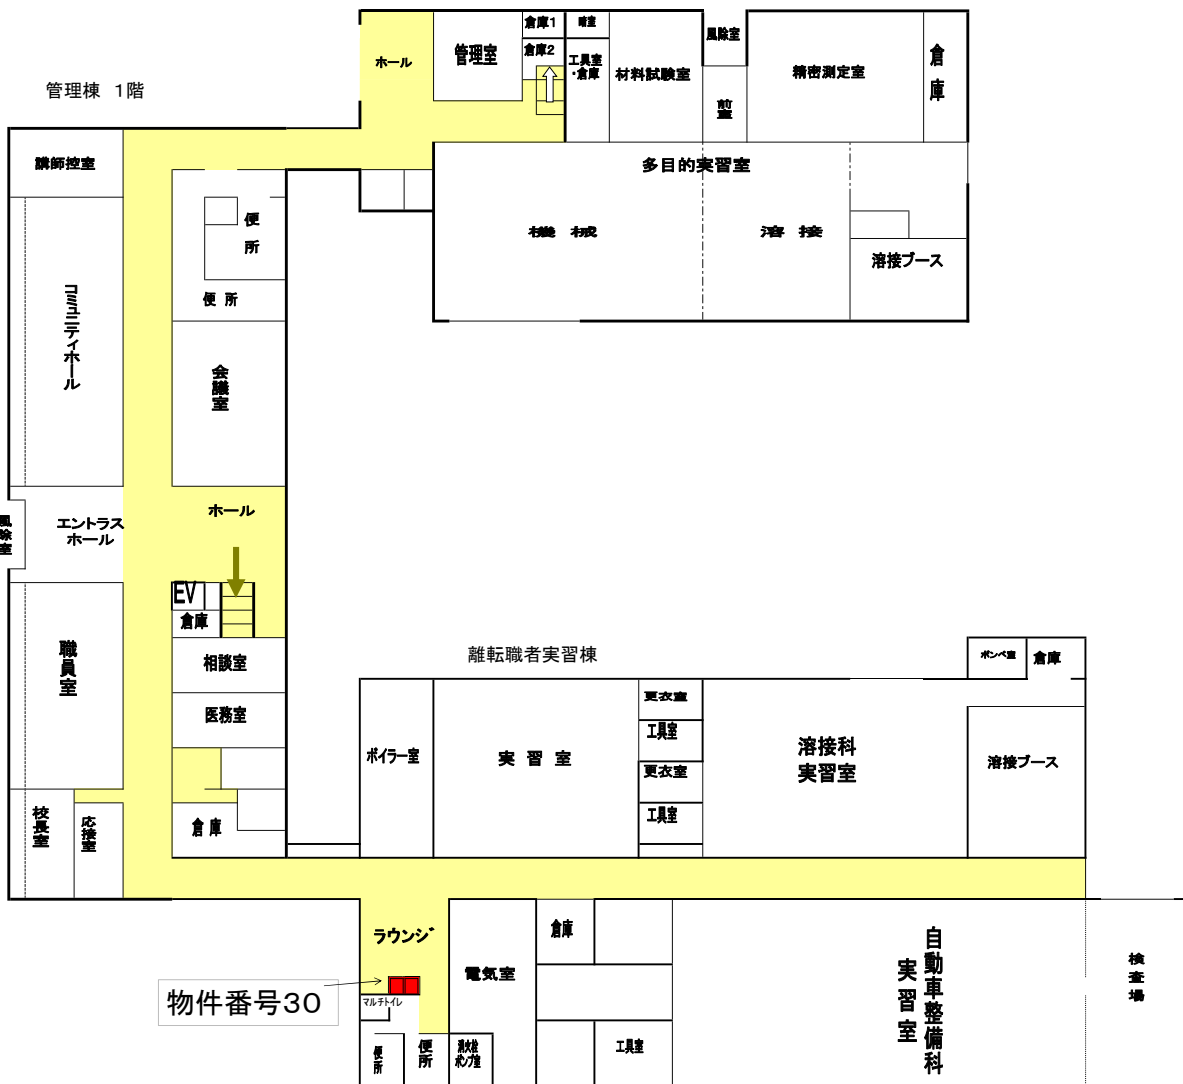

在職者セミナー棟 1階

〈石川県立小松産業技術専門校〉

離転職者実習棟 1階 ラウンジ【概略図】

〈石川県立小松産業技術専門校〉

物件番号31の現状写真と配置図

2F 在職者セミナー棟 自動販売機

コンセント位置 自動販売機後方

在職者セミナー棟 2階

〈石川県立小松産業技術専門校〉

在職者セミナー棟 2階 ラウンジ【概略図】

廊下