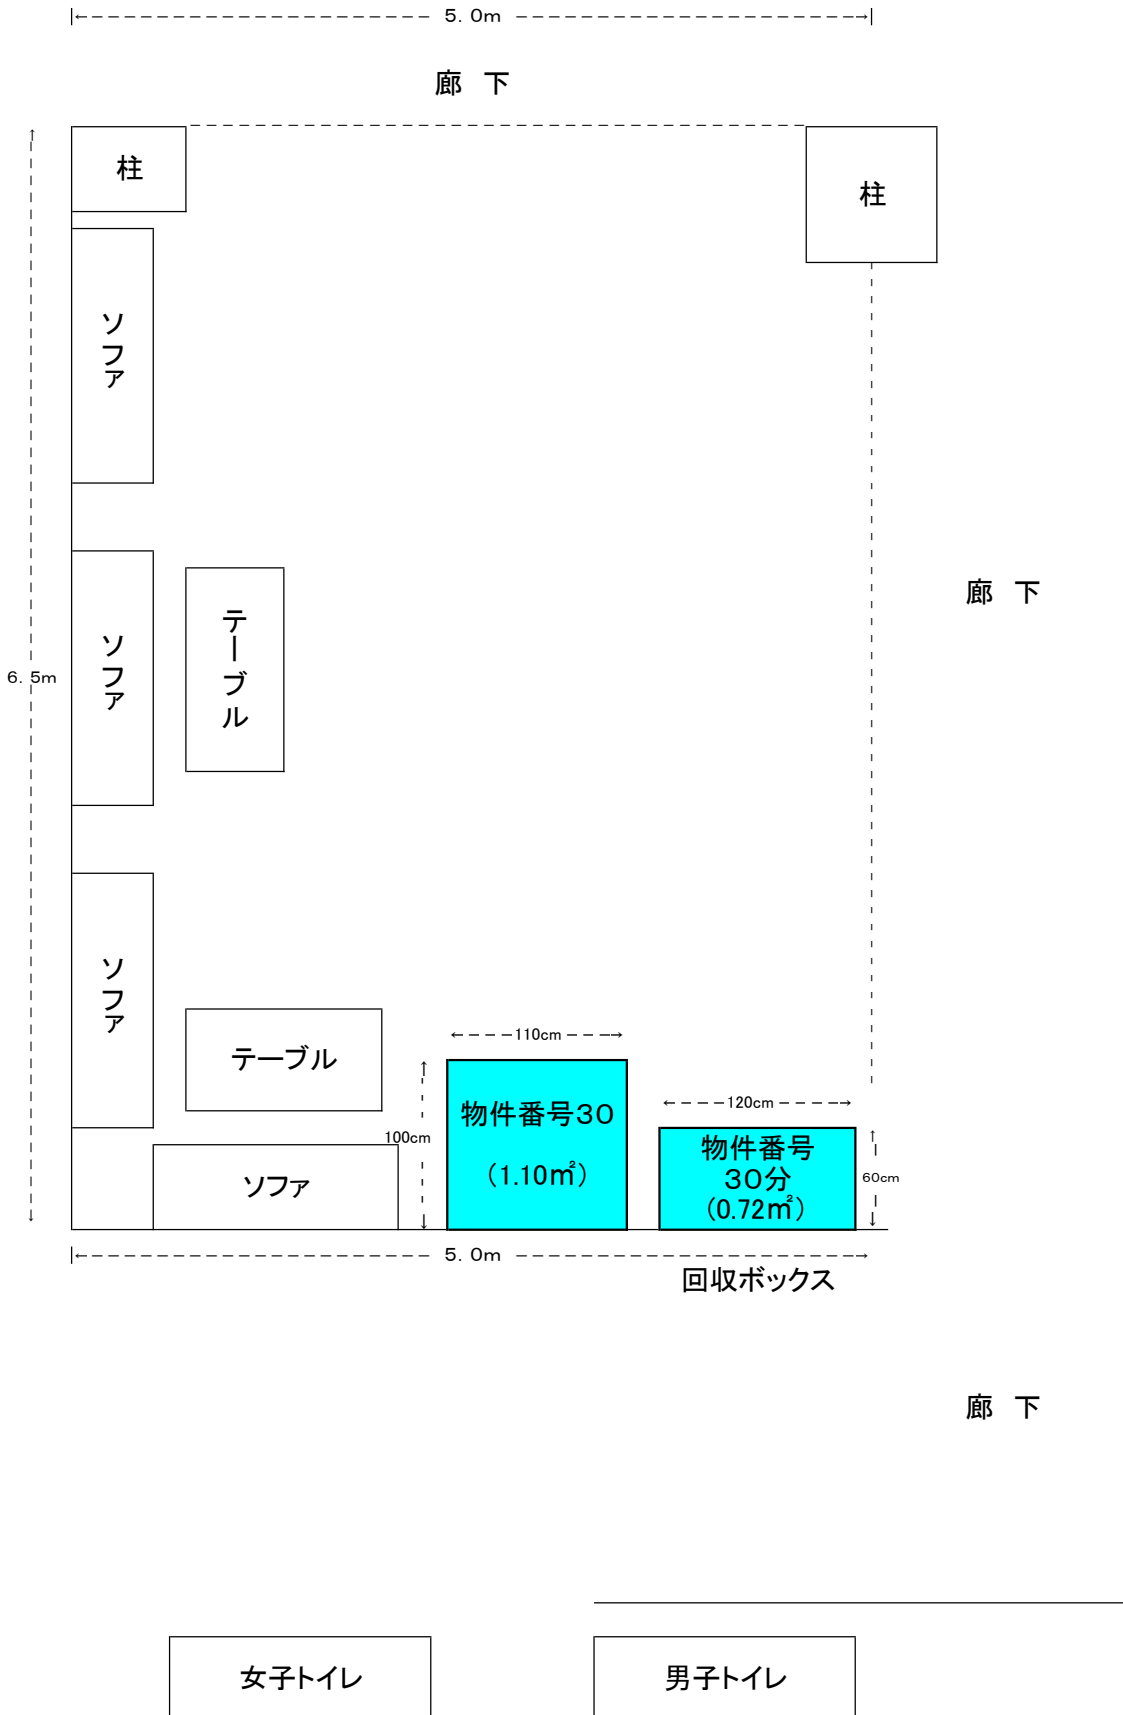

在職者セミナー棟 1階

〈石川県立小松産業技術専門校〉

離転職者実習棟 1階 ラウンジ【概略図】

〈石川県立小松産業技術専門校〉

物件番号31の現状写真と配置図

2F 在職者セミナー棟 自動販売機

コンセント位置 自動販売機後方

在職者セミナー棟 2階

〈石川県立小松産業技術専門校〉

在職者セミナー棟 2階 ラウンジ【概略図】

廊下