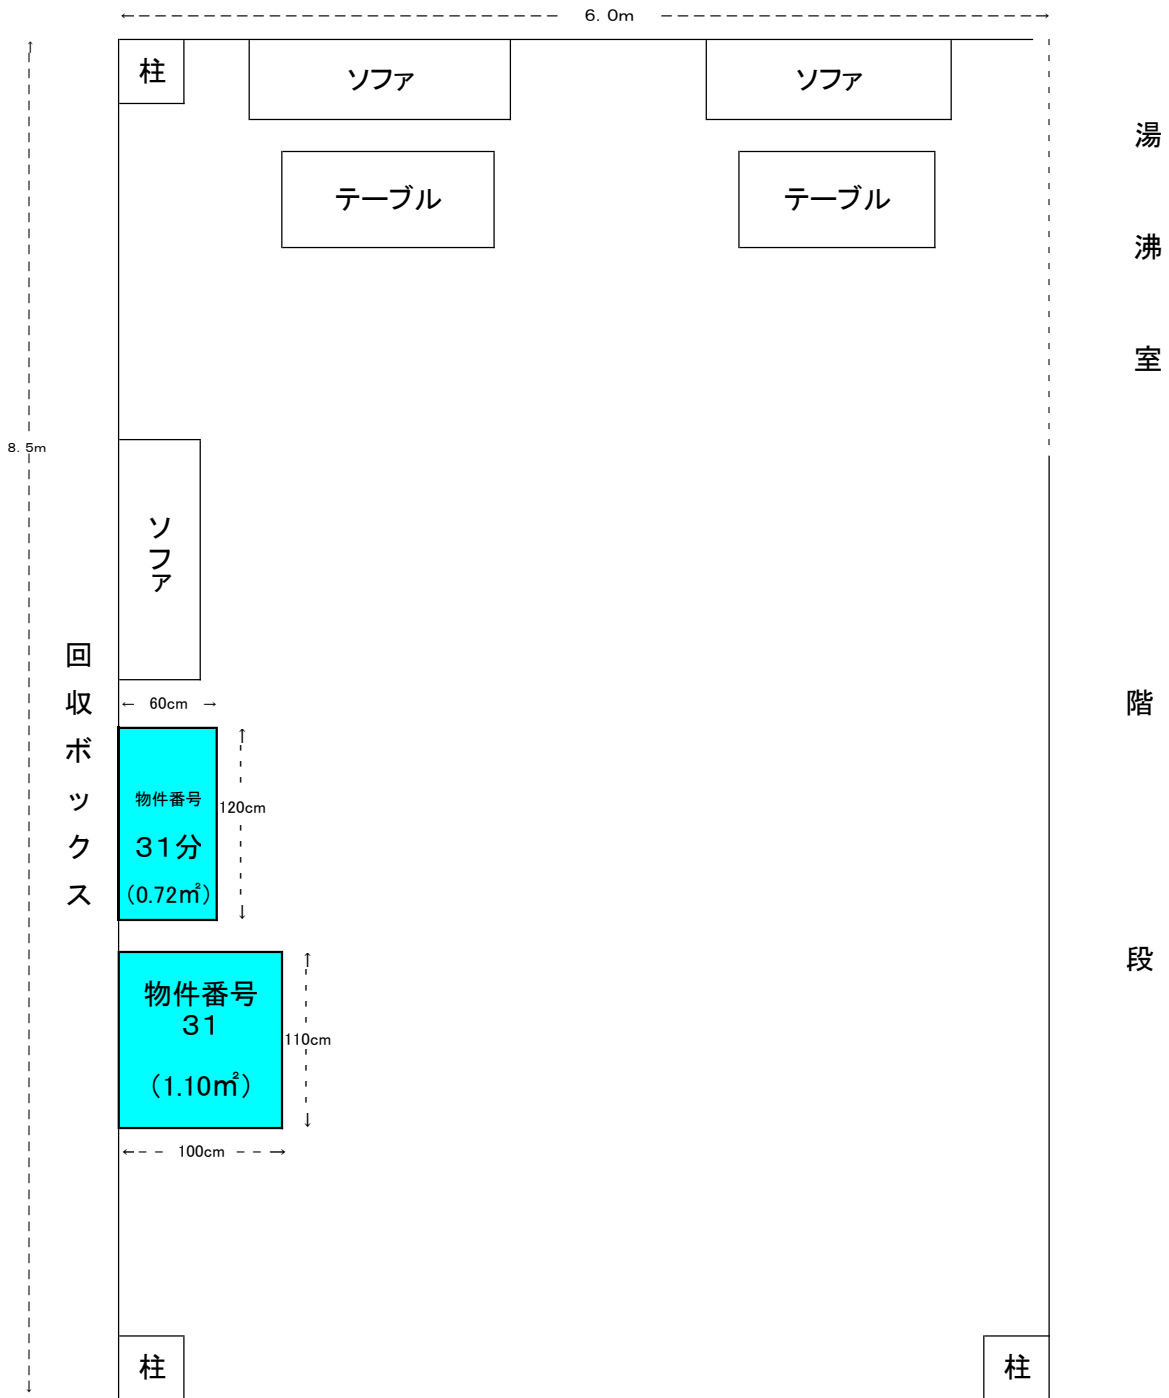

在職者セミナー棟 1階

〈石川県立小松産業技術専門校〉

離転職者実習棟 1階 ラウンジ【概略図】

〈石川県立小松産業技術専門校〉

物件番号31の現状写真と配置図

2F 在職者セミナー棟 自動販売機

コンセント位置 自動販売機後方

在職者セミナー棟 2階

〈石川県立小松産業技術専門校〉

在職者セミナー棟 2階 ラウンジ【概略図】

廊下