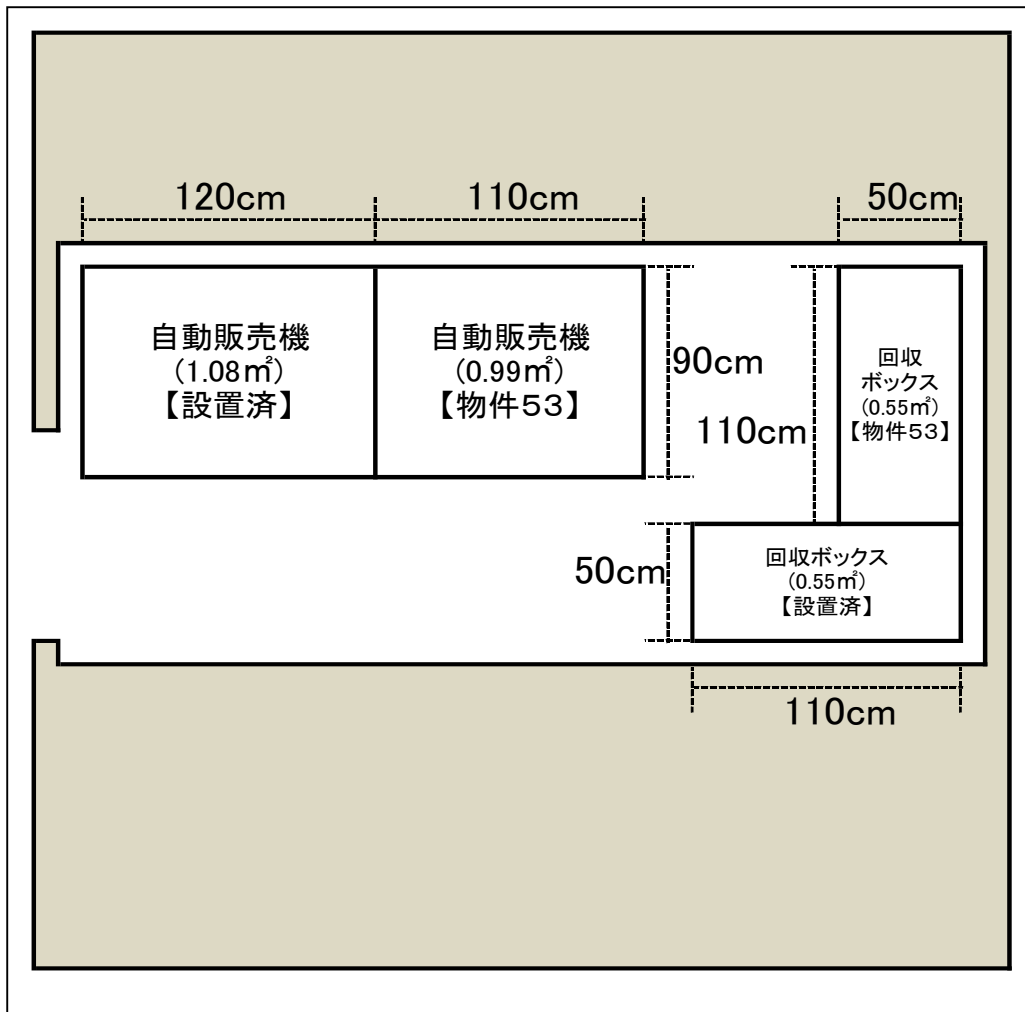

〈石川県庁行政庁舎9階〉

物件53の「貸付場所の配置図」と「現況(写真)」

コンセント位置 物件53 自動販売機後方

〈石川県庁行政庁舎9階〉

物件53 設置場所拡大図

〈石川県庁行政庁舎5階〉

物件54の「貸付場所の配置図」と「現況(写真)」

コンセント位置 物件54 自動販売機後方

〈石川県庁行政庁舎5階〉

物件54 設置場所拡大図