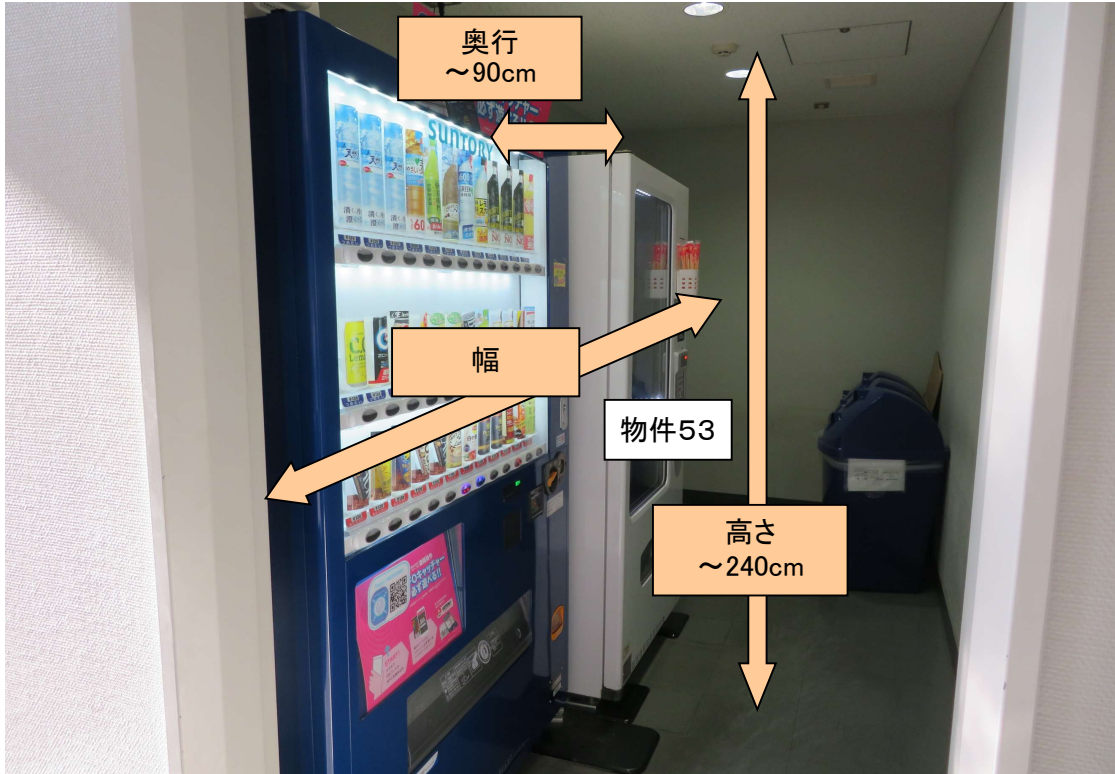

〈石川県庁行政庁舎9階〉

物件53の「貸付場所の配置図」と「現況(写真)」

コンセント位置 物件53 自動販売機後方

〈石川県庁行政庁舎9階〉

物件53 設置場所拡大図

〈石川県庁行政庁舎5階〉

物件54の「貸付場所の配置図」と「現況(写真)」

コンセント位置 物件54 自動販売機後方