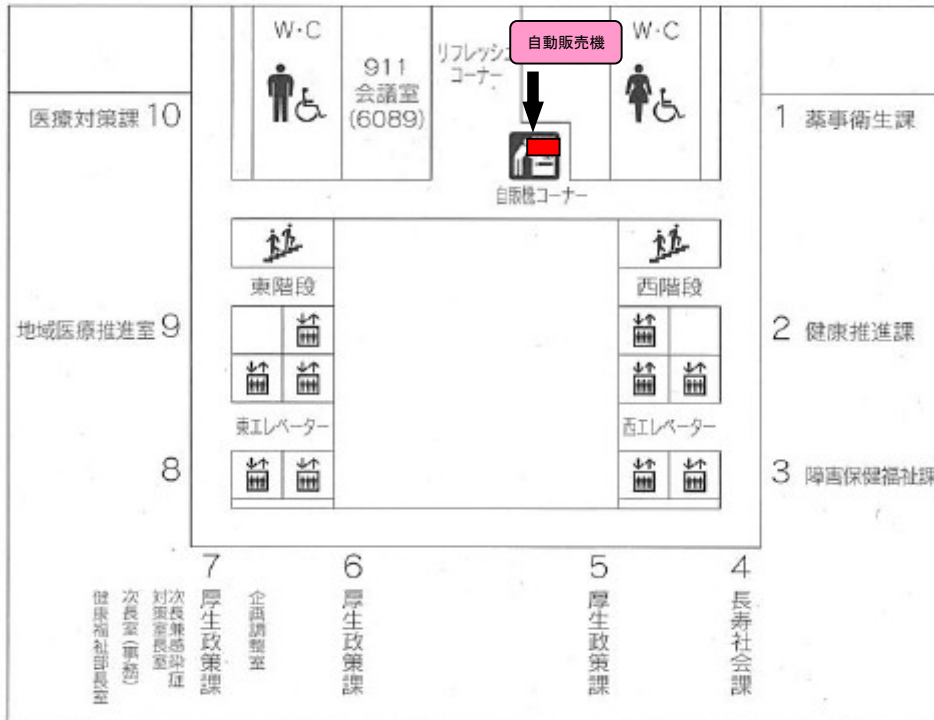

〈石川県庁行政庁舎9階〉

物件53の「貸付場所の配置図」と「現況(写真)」

コンセント位置 物件53 自動販売機後方

〈石川県庁行政庁舎9階〉

物件53 設置場所拡大図

〈石川県庁行政庁舎5階〉

物件54の「貸付場所の配置図」と「現況(写真)」

コンセント位置 物件54 自動販売機後方

〈石川県庁行政庁舎5階〉

物件54 設置場所拡大図