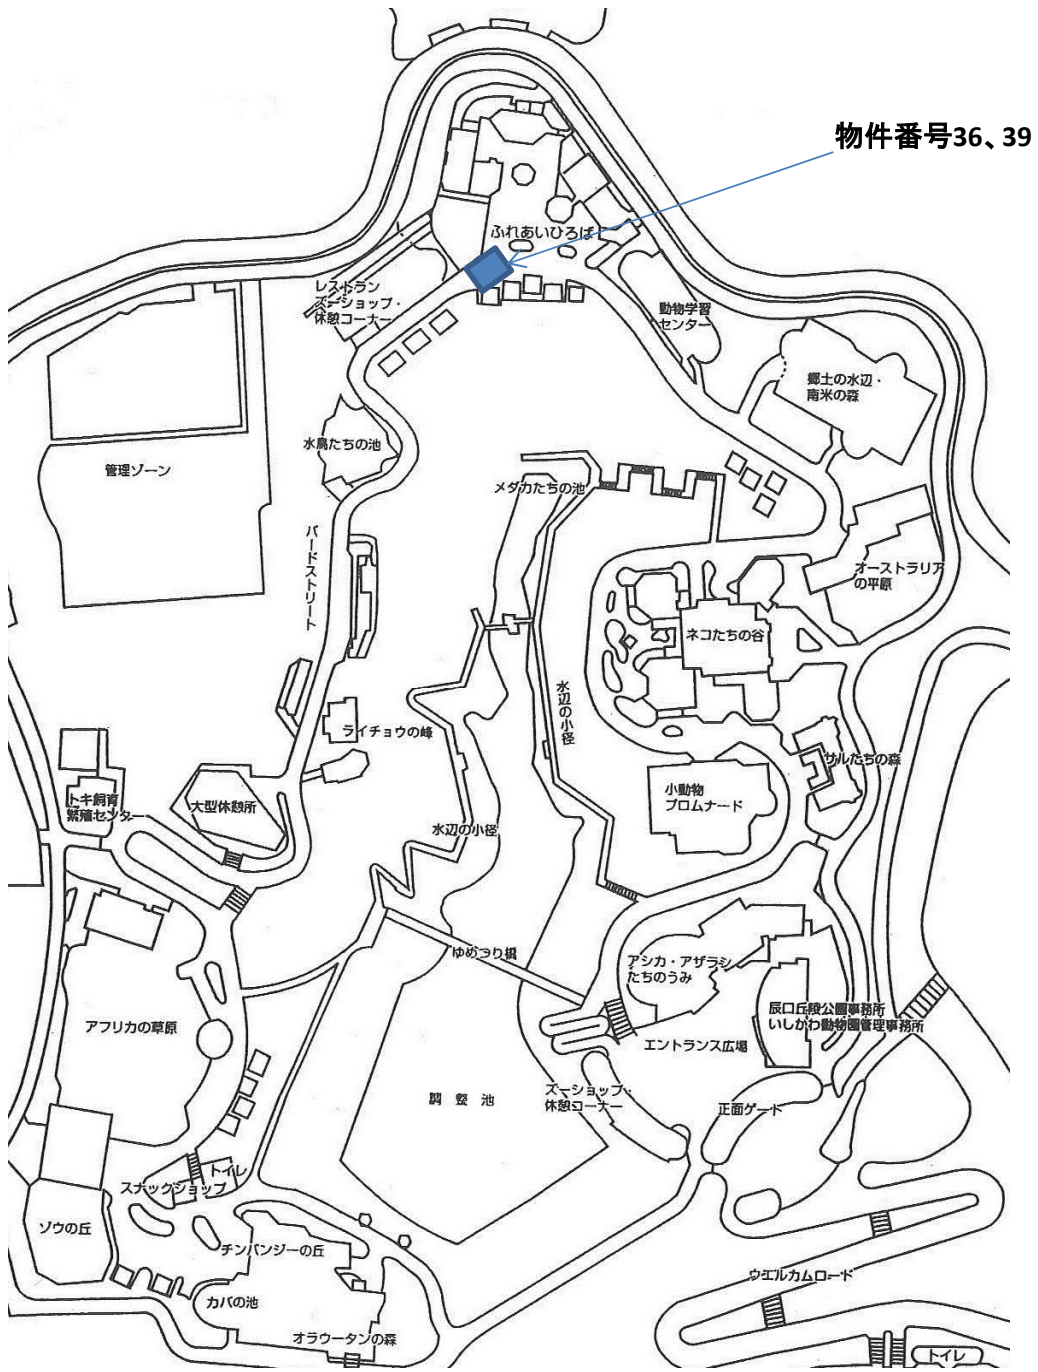

<いしかわ動物園(レストラン1F休憩コーナー)>

物件番号36、39の現状写真

詳細図

物件番号36、39の配置図

<いしかわ動物園(大型休憩所)>

物件番号37、38の現状写真

物件番号37、38の配置図

いしかわ動物園平面

詳細図

<いしかわ動物園(ゾウ舎前臨時売店横)>

物件番号40の現状写真

物件番号40の配置図

詳細図

＜いしかわ動物園(正面駐車場屋外トイレ横)＞

物件番号41、42の現状写真、配置図

いしかわ動物園平面 図

詳細図

植え込み

縁石

歩道

<いしかわ動物園(エントランス広場売店休憩コーナー)>

物件番号43、44、45の現状写真

物件番号43、44、45の配置図

いしかわ動物園平面

詳細図