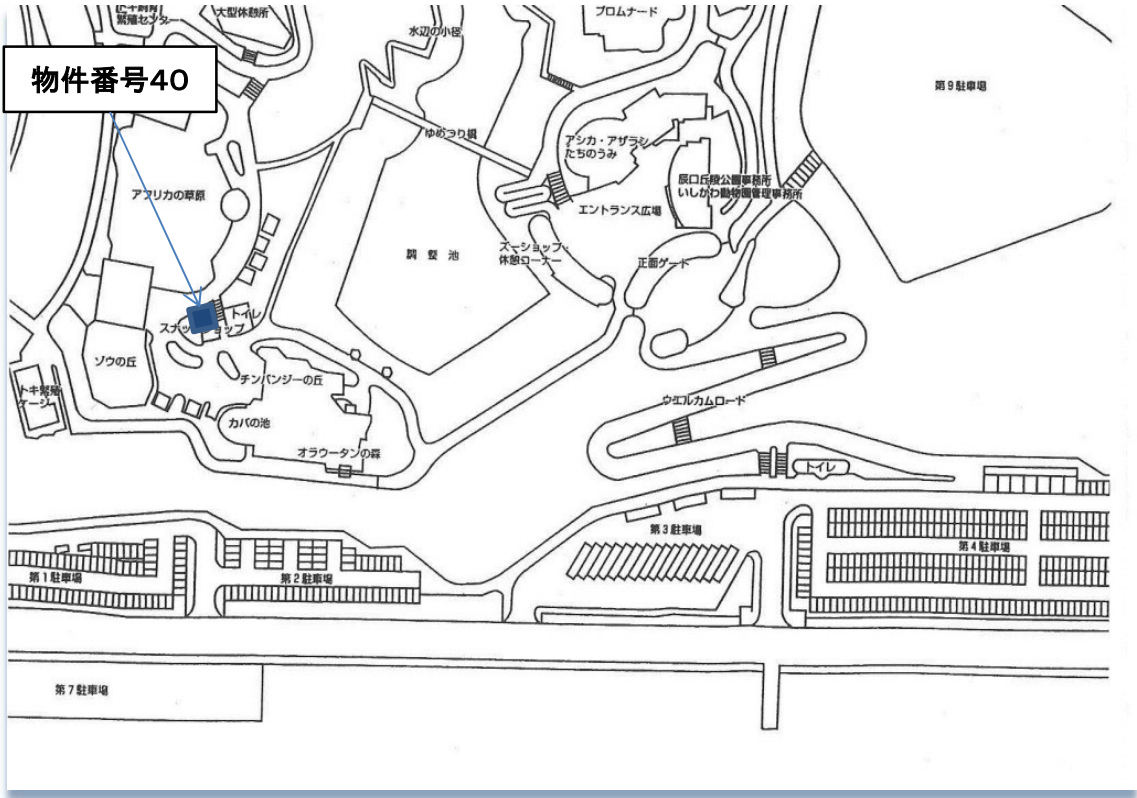

詳細図

<いしかわ動物園(ゾウ舎前臨時売店横)>

物件番号40の現状写真

物件番号40の配置図

詳細図

＜いしかわ動物園(正面駐車場屋外トイレ横)＞

物件番号41、42の現状写真、配置図

いしかわ動物園平面 図

詳細図

植え込み

縁石

歩道

<いしかわ動物園(エントランス広場売店休憩コーナー)>

物件番号43、44、45の現状写真

物件番号43、44、45の配置図

いしかわ動物園平面

詳細図