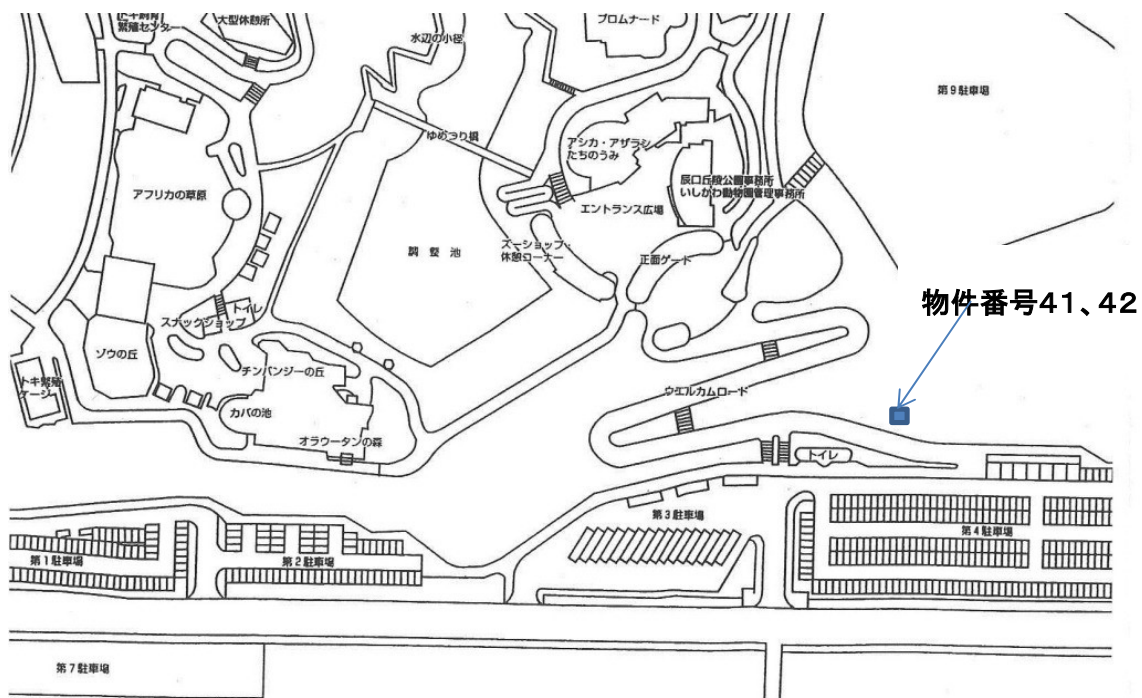

<いしかわ動物園(レストラン1F休憩コーナー)>

物件番号36、39の現状写真

詳細図

物件番号36、39の配置図

<いしかわ動物園(大型休憩所)>

物件番号37、38の現状写真

物件番号37、38の配置図

いしかわ動物園平面

詳細図

<いしかわ動物園(ゾウ舎前臨時売店横)>

物件番号40の現状写真

物件番号40の配置図

詳細図

＜いしかわ動物園(正面駐車場屋外トイレ横)＞

物件番号41、42の現状写真、配置図

いしかわ動物園平面 図

詳細図

植え込み

縁石

歩道

<いしかわ動物園(エントランス広場売店休憩コーナー)>

物件番号43、44、45の現状写真

物件番号43、44、45の配置図

いしかわ動物園平面

詳細図