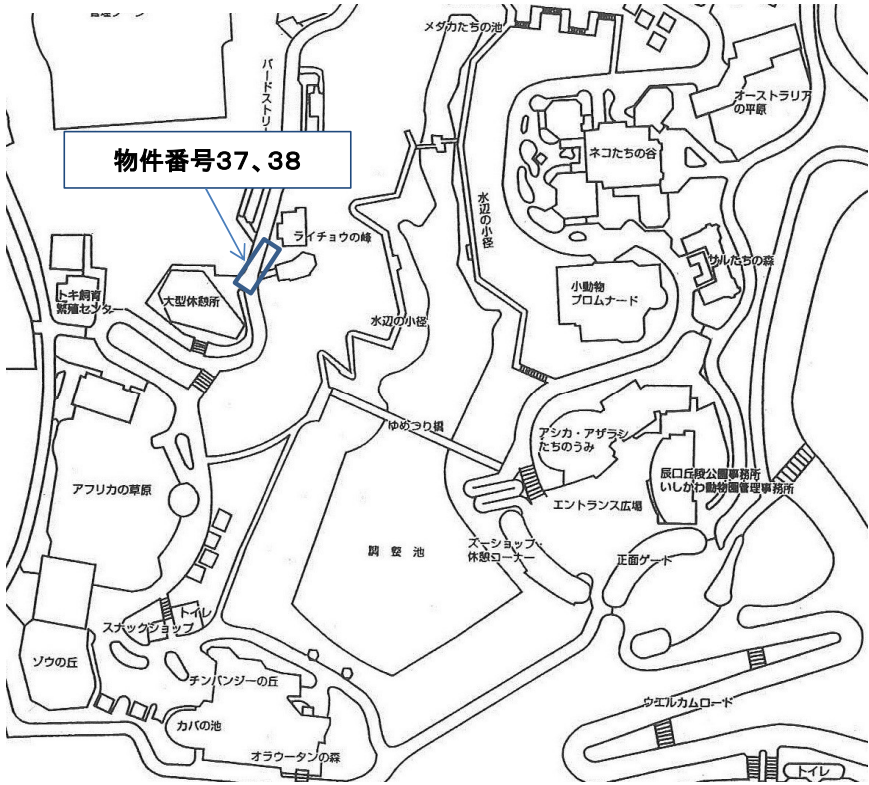

<いしかわ動物園(レストラン1F休憩コーナー)>

物件番号36、39の現状写真

詳細図

物件番号36、39の配置図

<いしかわ動物園(大型休憩所)>

物件番号37、38の現状写真

物件番号37、38の配置図

いしかわ動物園平面

詳細図

<いしかわ動物園(ゾウ舎前臨時売店横)>

物件番号40の現状写真

物件番号40の配置図

詳細図

＜いしかわ動物園(正面駐車場屋外トイレ横)＞

物件番号41、42の現状写真、配置図

いしかわ動物園平面 図

詳細図

植え込み

縁石

歩道

<いしかわ動物園(エントランス広場売店休憩コーナー)>

物件番号43、44、45の現状写真

物件番号43、44、45の配置図

いしかわ動物園平面

詳細図