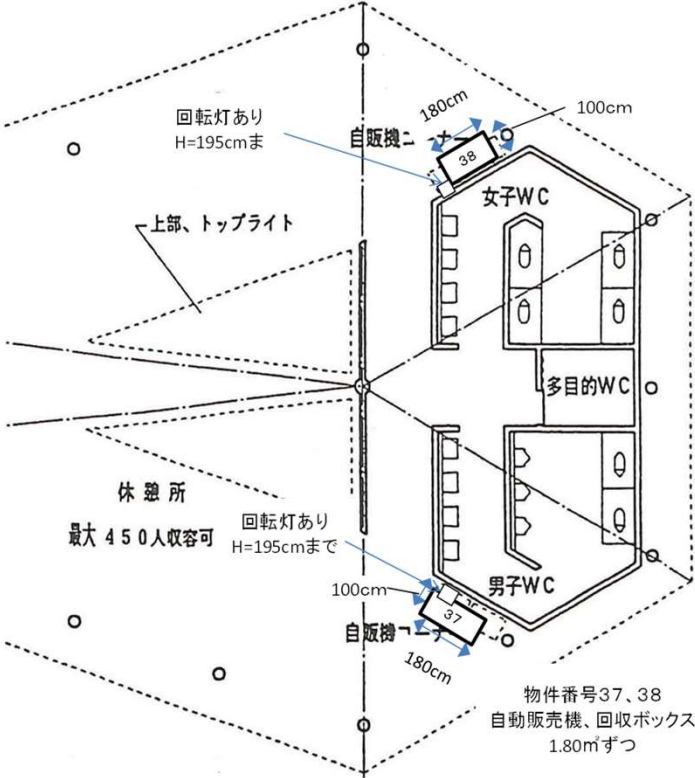

<いしかわ動物園(レストラン1F休憩コーナー)>

物件番号36、39の現状写真

詳細図

物件番号36、39の配置図

<いしかわ動物園(大型休憩所)>

物件番号37、38の現状写真

物件番号37、38の配置図

いしかわ動物園平面

詳細図

<いしかわ動物園(ゾウ舎前臨時売店横)>

物件番号40の現状写真

物件番号40の配置図

詳細図

＜いしかわ動物園(正面駐車場屋外トイレ横)＞

物件番号41、42の現状写真、配置図

いしかわ動物園平面 図

詳細図

植え込み

縁石

歩道

<いしかわ動物園(エントランス広場売店休憩コーナー)>

物件番号43、44、45の現状写真

物件番号43、44、45の配置図

いしかわ動物園平面

詳細図