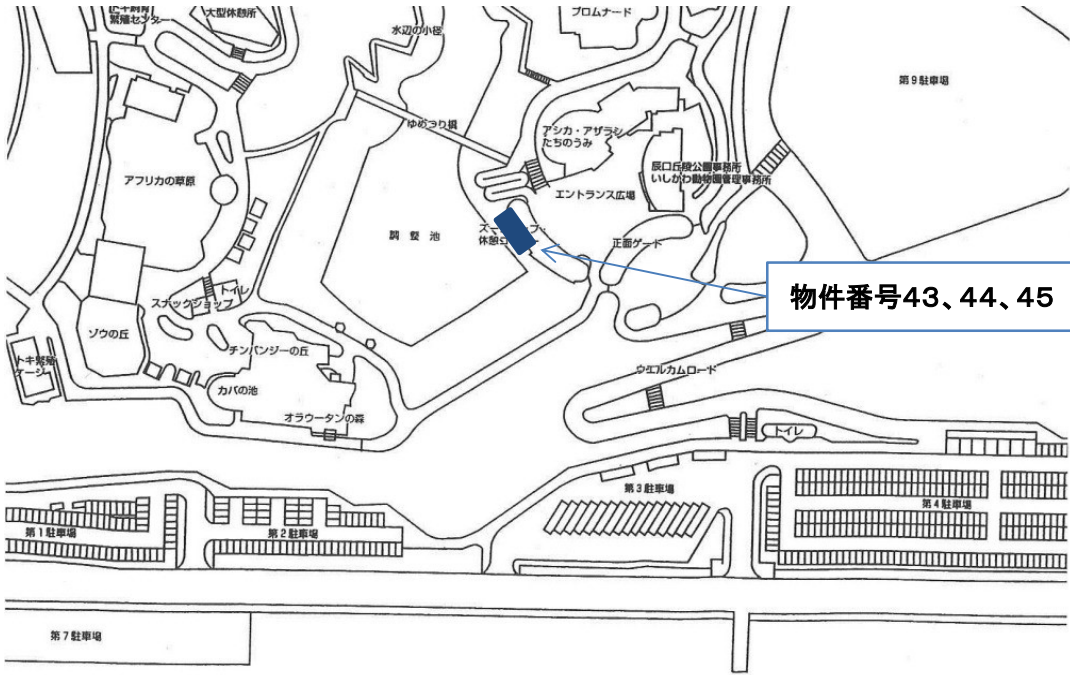

詳細図

<いしかわ動物園(ゾウ舎前臨時売店横)>

物件番号40の現状写真

物件番号40の配置図

詳細図

＜いしかわ動物園(正面駐車場屋外トイレ横)＞

物件番号41、42の現状写真、配置図

いしかわ動物園平面 図

詳細図

植え込み

縁石

歩道

<いしかわ動物園(エントランス広場売店休憩コーナー)>

物件番号43、44、45の現状写真

物件番号43、44、45の配置図

いしかわ動物園平面

詳細図