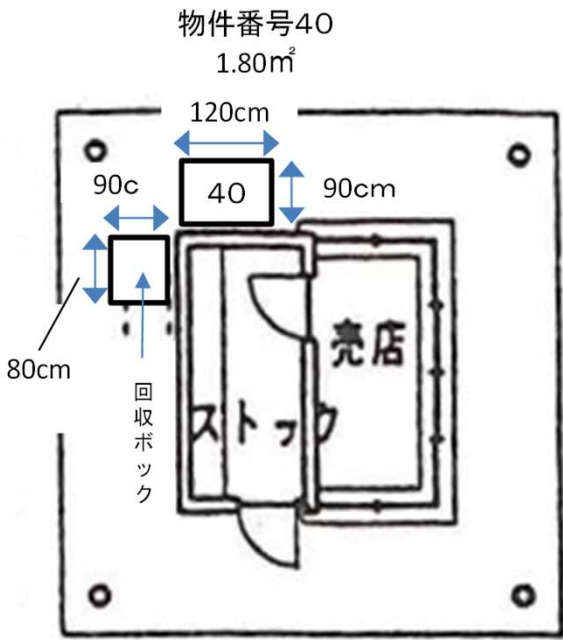

詳細図

<いしかわ動物園(ゾウ舎前臨時売店横)>

物件番号40の現状写真

物件番号40の配置図

詳細図

＜いしかわ動物園(正面駐車場屋外トイレ横)＞

物件番号41、42の現状写真、配置図

いしかわ動物園平面 図

詳細図

植え込み

縁石

歩道

<いしかわ動物園(エントランス広場売店休憩コーナー)>

物件番号43、44、45の現状写真

物件番号43、44、45の配置図

いしかわ動物園平面

詳細図