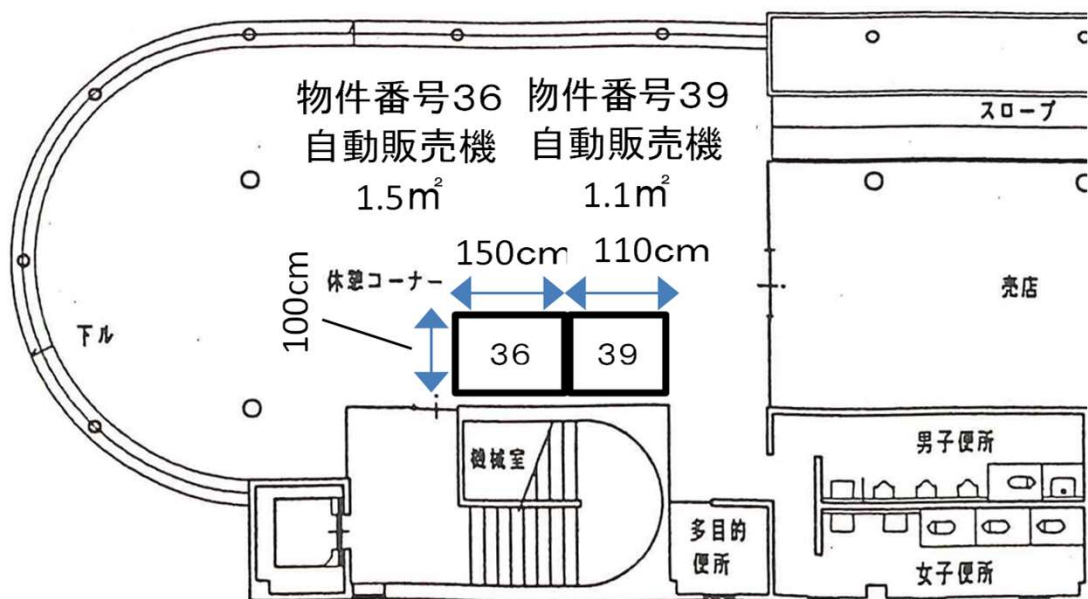

<いしかわ動物園(レストラン1F休憩コーナー)>

物件番号36、39の現状写真

詳細図

物件番号36、39の配置図

<いしかわ動物園(大型休憩所)>

物件番号37、38の現状写真

物件番号37、38の配置図

いしかわ動物園平面

詳細図

<いしかわ動物園(ゾウ舎前臨時売店横)>

物件番号40の現状写真

物件番号40の配置図

詳細図

＜いしかわ動物園(正面駐車場屋外トイレ横)＞

物件番号41、42の現状写真、配置図

いしかわ動物園平面 図

詳細図

植え込み

縁石

歩道

<いしかわ動物園(エントランス広場売店休憩コーナー)>

物件番号43、44、45の現状写真

物件番号43、44、45の配置図

いしかわ動物園平面

詳細図