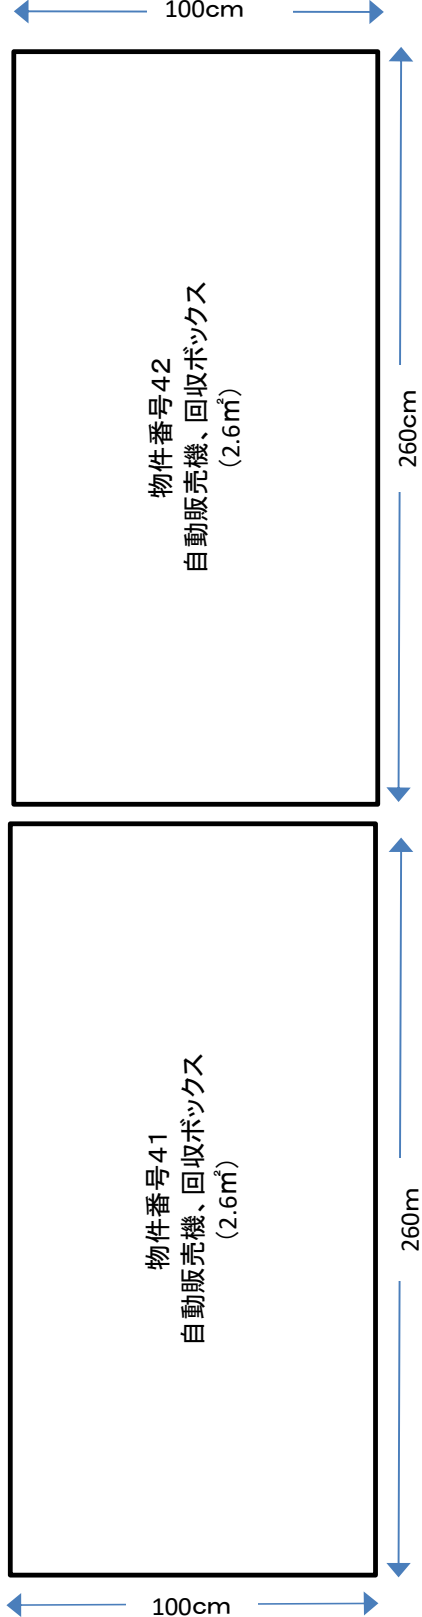

<いしかわ動物園(レストラン1F休憩コーナー)>

物件番号36、39の現状写真

詳細図

物件番号36、39の配置図

<いしかわ動物園(大型休憩所)>

物件番号37、38の現状写真

物件番号37、38の配置図

いしかわ動物園平面

詳細図

<いしかわ動物園(ゾウ舎前臨時売店横)>

物件番号40の現状写真

物件番号40の配置図

詳細図

＜いしかわ動物園(正面駐車場屋外トイレ横)＞

物件番号41、42の現状写真、配置図

いしかわ動物園平面 図

詳細図

植え込み

縁石

歩道

<いしかわ動物園(エントランス広場売店休憩コーナー)>

物件番号43、44、45の現状写真

物件番号43、44、45の配置図

いしかわ動物園平面

詳細図