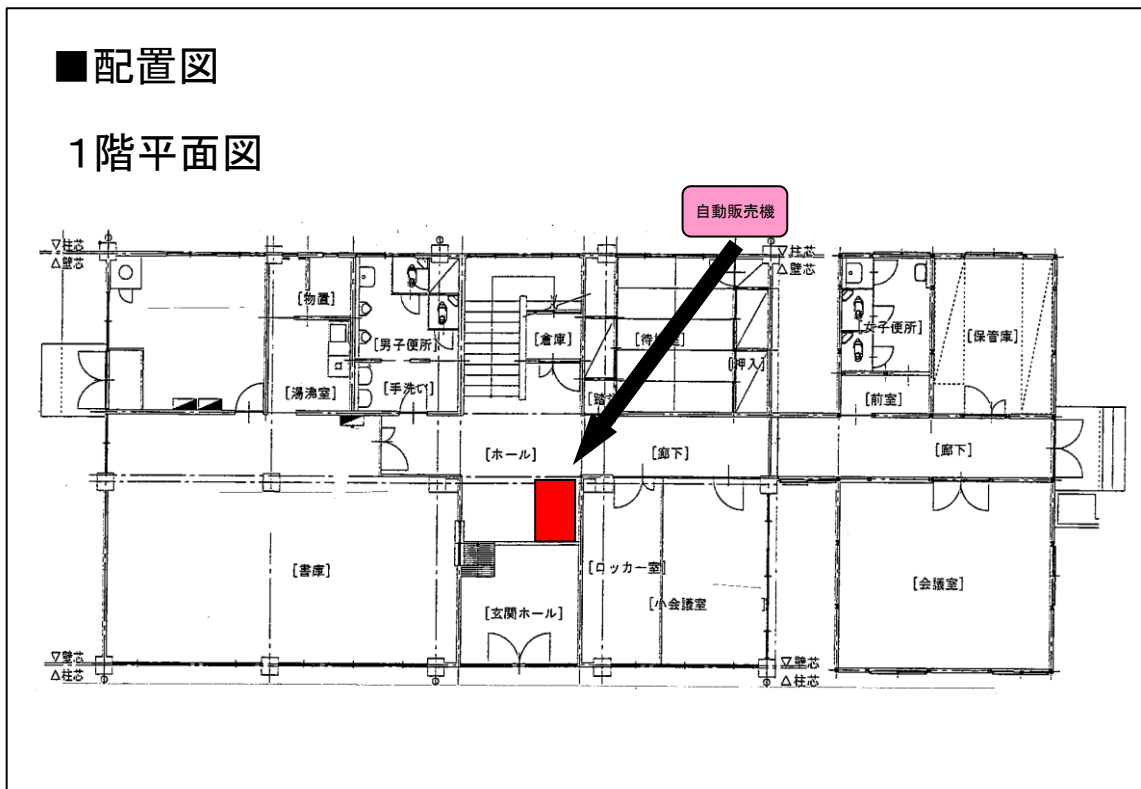

〈石川県中能登土木総合事務所寺家庁舎〉
物件番号44の「貸付場所の配置図」と「現況(写真)」

コンセント位置 物件44自動販売機後方

〈石川県中能登土木総合事務所寺家庁舎〉

物件番号44 設置場所拡大図