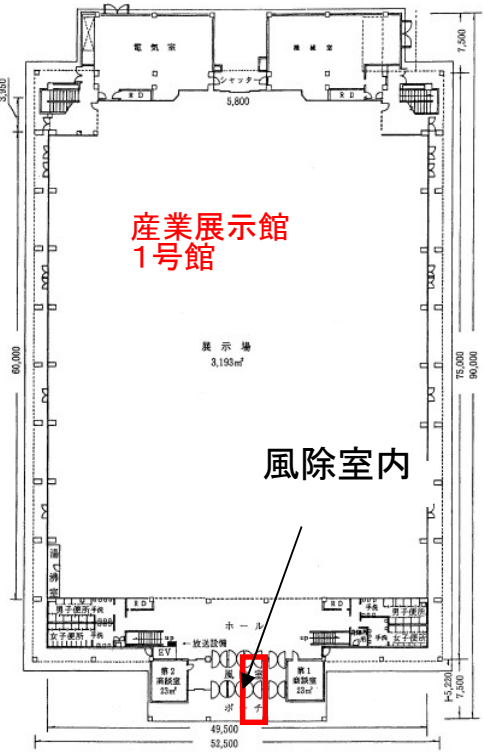

〈石川県産業展示館〉

物件番号20~25の現状写真、配置図

〈石川県産業展示館〉

物件番号20, 22, 23 の現状写真、配置図

物件番号23(缶・ペット)

物件番号20(缶・ペット)

物件番号22(缶・ペット)

コンセント位置 物件番号20, 22, 23 自動販売機後

〈石川県産業展示館〉

物件番号21の現状写真、配置図

物件番号21(缶・ペット)

コンセント位置 物件番号21 自動販売機横

物件番号21(缶・
ペット)

回収ボックス(物件番号21用)

〈石川県産業展示館〉

物件番号24 の現状写真、配置図

コンセント位置 物件番号26 自動販売機後

〈石川県産業展示館〉

物件番号27, 29 設置場所拡大図

拡大図

物件番号29(場内側)
(缶・ペット)

物件番号27(屋外側)
(缶・ペット)

〈石川県産業展示館〉

物件番号27, 29 の現状写真、配置図

物件番号29(缶・ペット)

物件番号27(缶・ペット)

コンセント位置 物件番号27、29 自動販売機後

〈石川県産業展示館〉

物件番号28 の現状写真、配置図

物件番号28(缶・ペット)

コンセント位置 物件番号28 自動販売機後