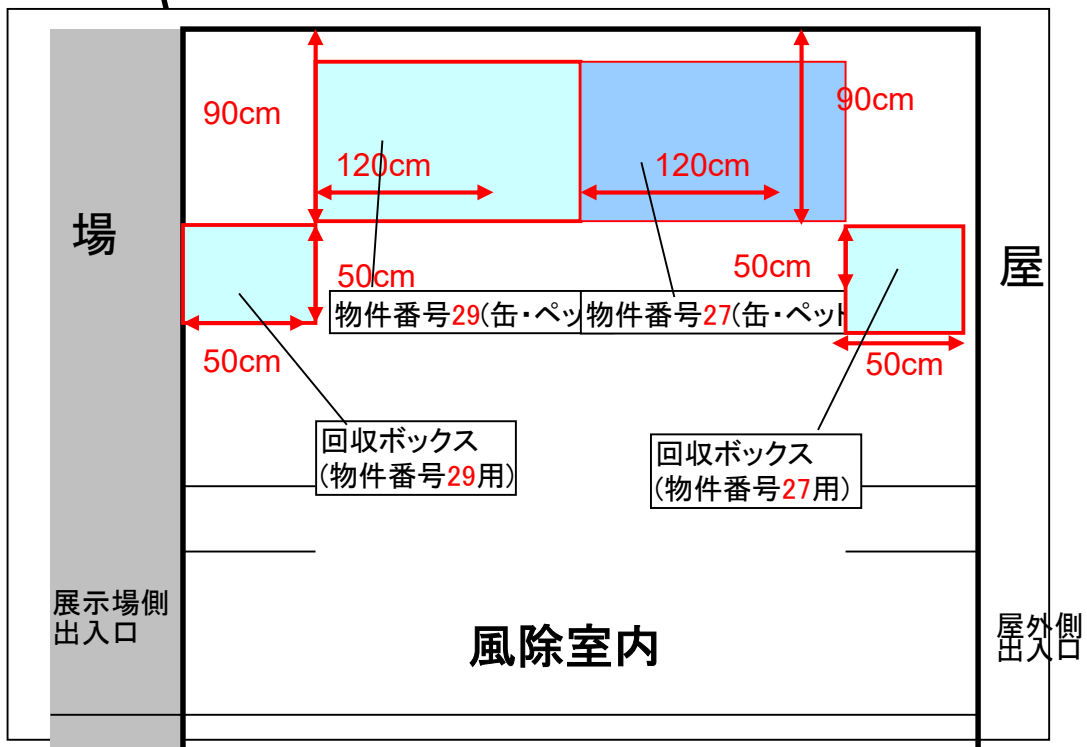

物件番号27(缶・ペット)

コンセント位置 物件番号27、29 自動販売機後