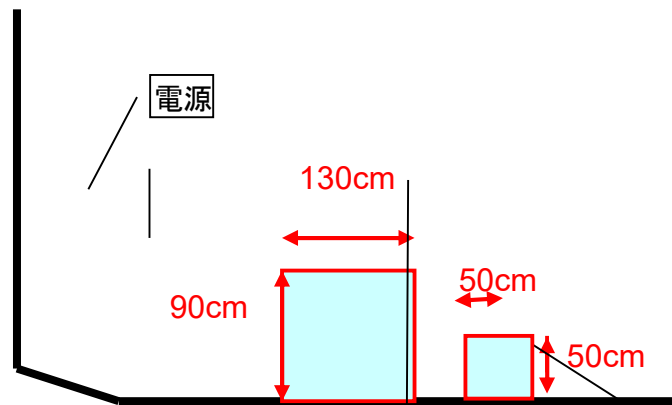

〈石川県産業展示館〉

物件番号20~25の現状写真、配置図

〈石川県産業展示館〉

物件番号20, 22, 23 の現状写真、配置図

物件番号23(缶・ペット)

物件番号20(缶・ペット)

物件番号22(缶・ペット)

コンセント位置 物件番号20, 22, 23 自動販売機後

〈石川県産業展示館〉

物件番号21の現状写真、配置図

物件番号21(缶・ペット)

コンセント位置 物件番号21 自動販売機横

物件番号21(缶・
ペット)

回収ボックス(物件番号21用)

〈石川県産業展示館〉

物件番号24 の現状写真、配置図