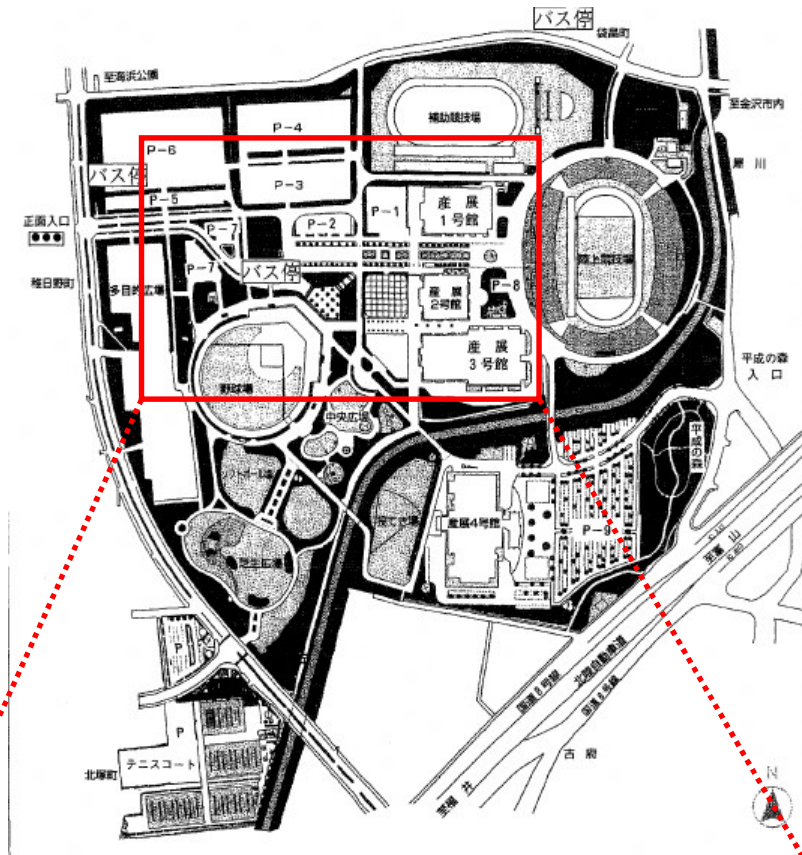

〈石川県産業展示館〉

物件番号20~25の現状写真、配置図

〈石川県産業展示館〉

物件番号20, 22, 23 の現状写真、配置図

物件番号23(缶・ペット)

物件番号20(缶・ペット)

物件番号22(缶・ペット)

コンセント位置 物件番号20, 22, 23 自動販売機後

〈石川県産業展示館〉

物件番号21の現状写真、配置図

物件番号21(缶・ペット)

コンセント位置 物件番号21 自動販売機横

物件番号21(缶・
ペット)

回収ボックス(物件番号21用)

〈石川県産業展示館〉

物件番号24 の現状写真、配置図

コンセント位置 物件番号24 自動販売機後

〈石川県産業展示館〉

物件番号25 の現状写真、配置図

物件番号25(缶・ペット)

コンセント位置 物件番号25 自動販売機後

〈石川県産業展示館〉

物件番号26 の現状写真、配置図

物件番号26(缶・ペット)

コンセント位置 物件番号26 自動販売機後

〈石川県産業展示館〉

物件番号27, 29 設置場所拡大図

拡大図

物件番号29(場内側)
(缶・ペット)

物件番号27(屋外側)
(缶・ペット)

〈石川県産業展示館〉

物件番号27, 29 の現状写真、配置図