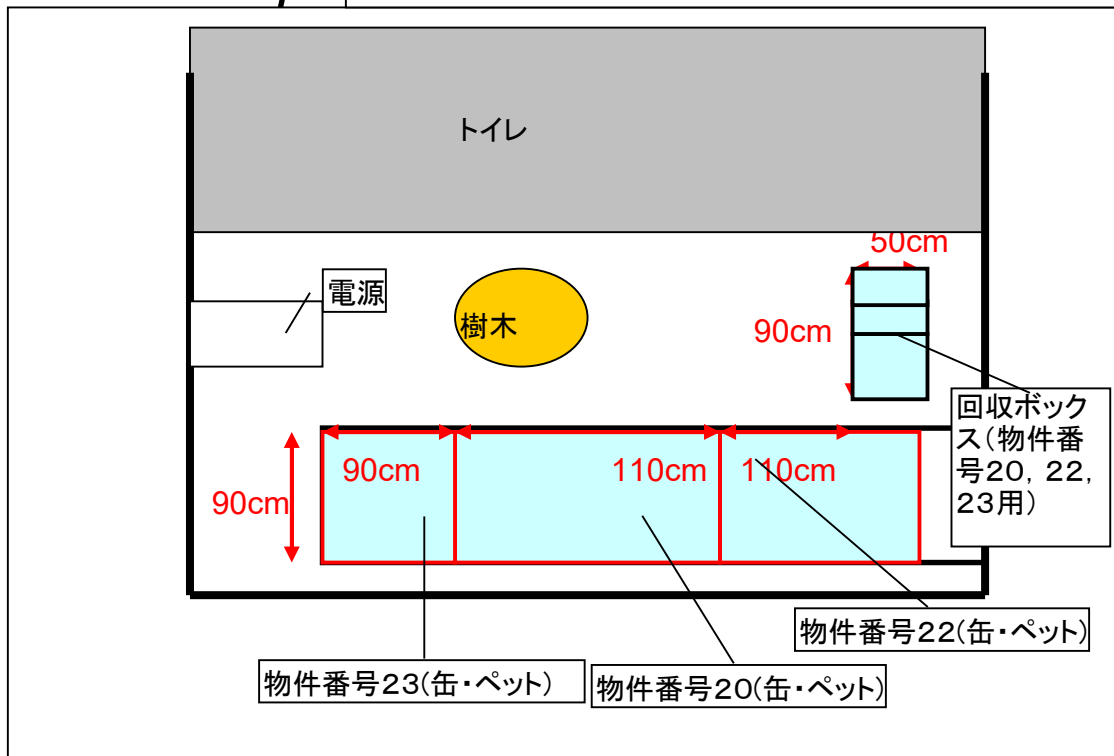

〈石川県産業展示館〉

物件番号20~25の現状写真、配置図

〈石川県産業展示館〉

物件番号20, 22, 23 の現状写真、配置図

物件番号23(缶・ペット)

物件番号20(缶・ペット)

物件番号22(缶・ペット)

コンセント位置 物件番号20, 22, 23 自動販売機後

〈石川県産業展示館〉

物件番号21の現状写真、配置図

物件番号21(缶・ペット)

コンセント位置 物件番号21 自動販売機横

物件番号21(缶・
ペット)

回収ボックス(物件番号21用)

〈石川県産業展示館〉

物件番号24 の現状写真、配置図

コンセント位置 物件番号24 自動販売機後

〈石川県産業展示館〉

物件番号25 の現状写真、配置図

物件番号25(缶・ペット)

コンセント位置 物件番号25 自動販売機後

〈石川県産業展示館〉

物件番号26 の現状写真、配置図

物件番号26(缶・ペット)

コンセント位置 物件番号26 自動販売機後

〈石川県産業展示館〉

物件番号27, 29 設置場所拡大図

拡大図

物件番号29(場内側)
(缶・ペット)

物件番号27(屋外側)
(缶・ペット)

〈石川県産業展示館〉

物件番号27, 29 の現状写真、配置図