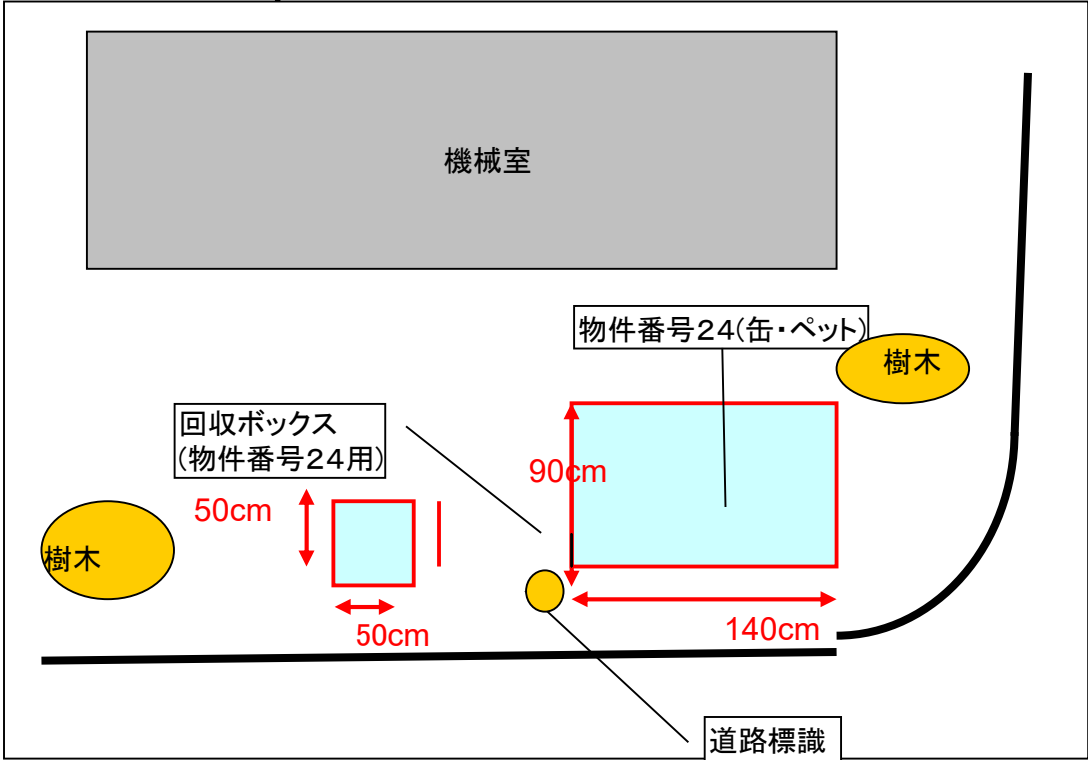

〈石川県産業展示館〉

物件番号20~25の現状写真、配置図

〈石川県産業展示館〉

物件番号20, 22, 23 の現状写真、配置図

物件番号23(缶・ペット)

物件番号20(缶・ペット)

物件番号22(缶・ペット)

コンセント位置 物件番号20, 22, 23 自動販売機後

〈石川県産業展示館〉

物件番号21の現状写真、配置図

物件番号21(缶・ペット)

コンセント位置 物件番号21 自動販売機横

物件番号21(缶・
ペット)

回収ボックス(物件番号21用)

〈石川県産業展示館〉

物件番号24 の現状写真、配置図

コンセント位置 物件番号24 自動販売機後

〈石川県産業展示館〉

物件番号25 の現状写真、配置図

物件番号25(缶・ペット)

コンセント位置 物件番号25 自動販売機後

〈石川県産業展示館〉

物件番号26 の現状写真、配置図

物件番号26(缶・ペット)

コンセント位置 物件番号26 自動販売機後

〈石川県産業展示館〉

物件番号27, 29 設置場所拡大図

拡大図

物件番号29(場内側)
(缶・ペット)

物件番号27(屋外側)
(缶・ペット)

〈石川県産業展示館〉

物件番号27, 29 の現状写真、配置図