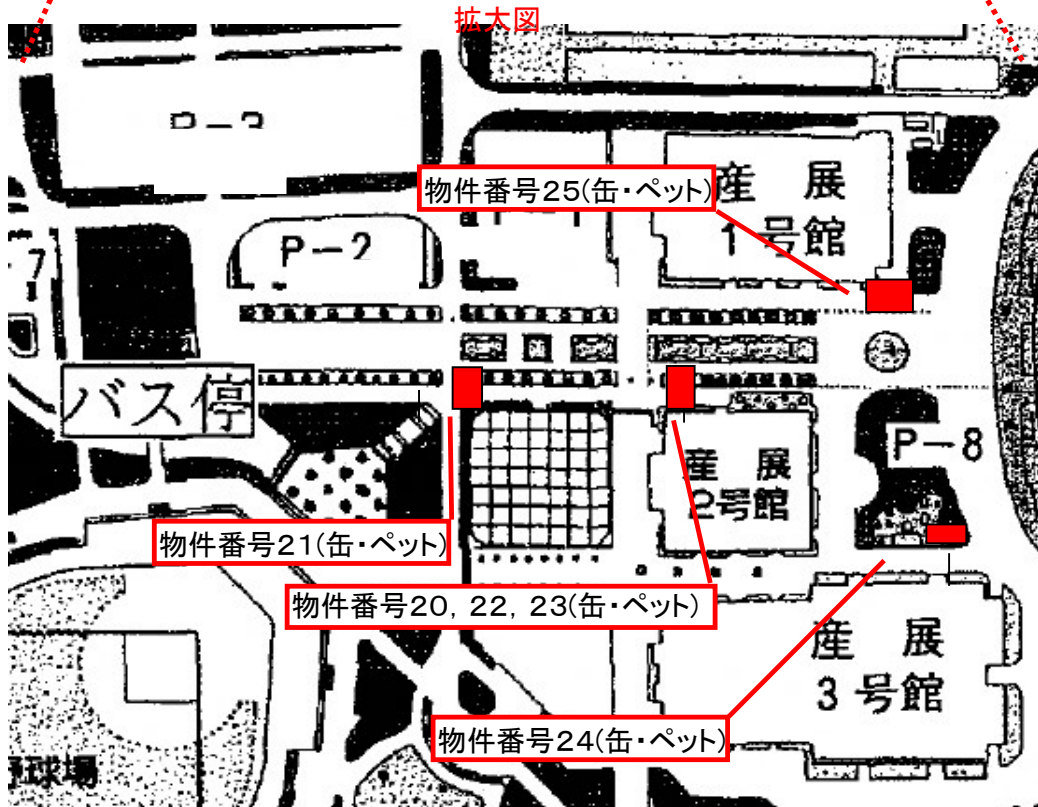

〈石川県産業展示館〉

物件番号20~25の現状写真、配置図

〈石川県産業展示館〉

物件番号20, 22, 23 の現状写真、配置図

物件番号23(缶・ペット)

物件番号20(缶・ペット)

物件番号22(缶・ペット)

コンセント位置 物件番号20, 22, 23 自動販売機後

〈石川県産業展示館〉

物件番号21の現状写真、配置図

物件番号21(缶・ペット)

コンセント位置 物件番号21 自動販売機横

物件番号21(缶・
ペット)

回収ボックス(物件番号21用)

〈石川県産業展示館〉

物件番号24 の現状写真、配置図

コンセント位置 物件番号24 自動販売機後

〈石川県産業展示館〉

物件番号25 の現状写真、配置図

物件番号25(缶・ペット)

コンセント位置 物件番号25 自動販売機後

〈石川県産業展示館〉

物件番号26 の現状写真、配置図

物件番号26(缶・ペット)

コンセント位置 物件番号26 自動販売機後

〈石川県産業展示館〉

物件番号27, 29 設置場所拡大図

拡大図

物件番号29(場内側)
(缶・ペット)

物件番号27(屋外側)
(缶・ペット)

〈石川県産業展示館〉

物件番号27, 29 の現状写真、配置図