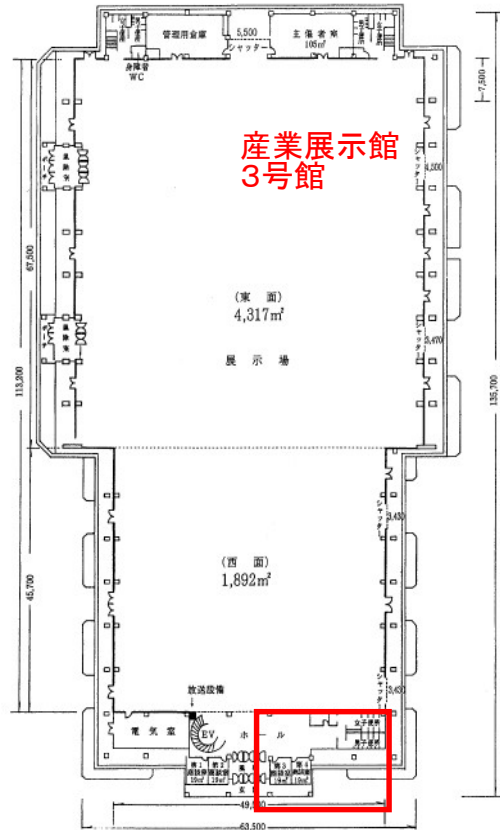

〈石川県産業展示館〉

物件番号20~25の現状写真、配置図

〈石川県産業展示館〉

物件番号20, 22, 23 の現状写真、配置図

物件番号23(缶・ペット)

物件番号20(缶・ペット)

物件番号22(缶・ペット)

コンセント位置 物件番号20, 22, 23 自動販売機後

〈石川県産業展示館〉

物件番号21の現状写真、配置図

物件番号21(缶・ペット)

コンセント位置 物件番号21 自動販売機横

物件番号21(缶・
ペット)

回収ボックス(物件番号21用)

〈石川県産業展示館〉

物件番号24 の現状写真、配置図

コンセント位置 物件番号24 自動販売機後

〈石川県産業展示館〉

物件番号25 の現状写真、配置図

物件番号25(缶・ペット)

コンセント位置 物件番号25 自動販売機後

〈石川県産業展示館〉

物件番号26 の現状写真、配置図

物件番号26(缶・ペット)

コンセント位置 物件番号26 自動販売機後

〈石川県産業展示館〉

物件番号27, 29 設置場所拡大図

拡大図

物件番号29(場内側)
(缶・ペット)

物件番号27(屋外側)
(缶・ペット)

〈石川県産業展示館〉

物件番号27, 29 の現状写真、配置図