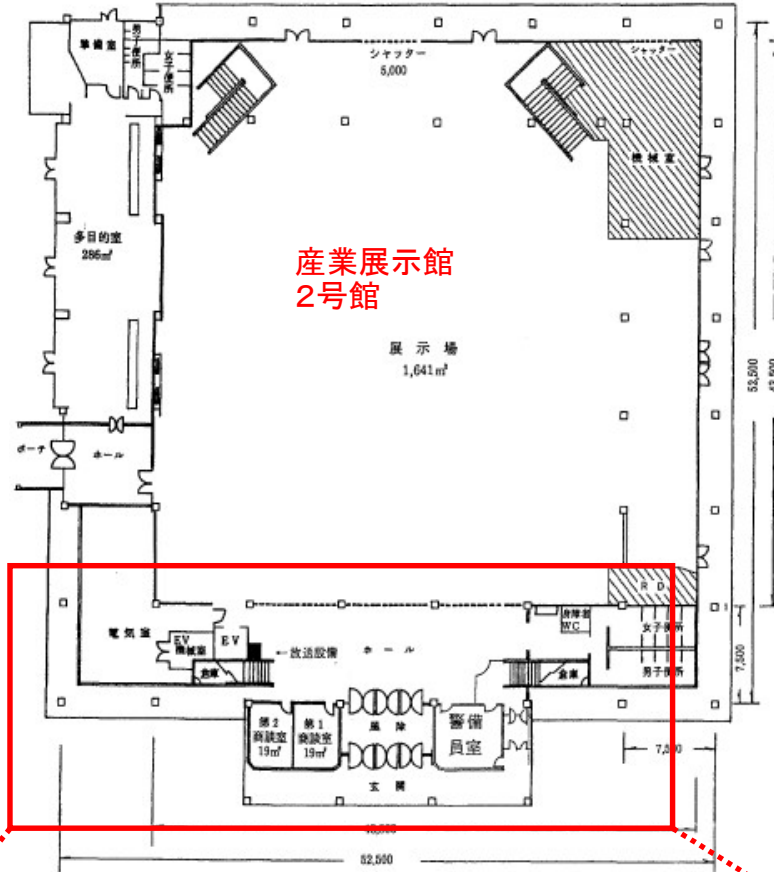

〈石川県産業展示館〉

物件番号20~25の現状写真、配置図

〈石川県産業展示館〉

物件番号20, 22, 23 の現状写真、配置図

物件番号23(缶・ペット)

物件番号20(缶・ペット)

物件番号22(缶・ペット)

コンセント位置 物件番号20, 22, 23 自動販売機後

〈石川県産業展示館〉

物件番号21の現状写真、配置図

物件番号21(缶・ペット)

コンセント位置 物件番号21 自動販売機横

物件番号21(缶・
ペット)

回収ボックス(物件番号21用)

〈石川県産業展示館〉

物件番号24 の現状写真、配置図

コンセント位置 物件番号24 自動販売機後

〈石川県産業展示館〉

物件番号25 の現状写真、配置図

物件番号25(缶・ペット)

コンセント位置 物件番号25 自動販売機後

〈石川県産業展示館〉

物件番号26 の現状写真、配置図

物件番号26(缶・ペット)

コンセント位置 物件番号26 自動販売機後

〈石川県産業展示館〉

物件番号27, 29 設置場所拡大図

拡大図

物件番号29(場内側)
(缶・ペット)

物件番号27(屋外側)
(缶・ペット)

〈石川県産業展示館〉

物件番号27, 29 の現状写真、配置図