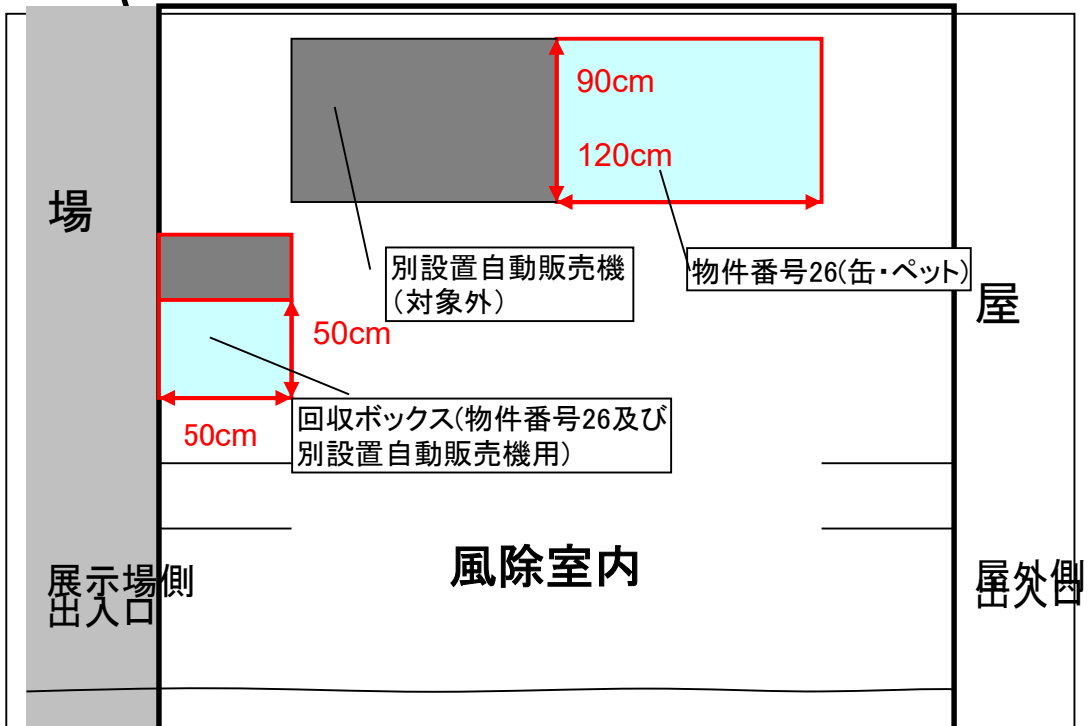

〈石川県産業展示館〉

物件番号21の現状写真、配置図

物件番号21(缶・ペット)

コンセント位置 物件番号21 自動販売機横

物件番号21(缶・
ペット)

回収ボックス(物件番号21用)

〈石川県産業展示館〉

物件番号24 の現状写真、配置図

コンセント位置 物件番号24 自動販売機後

〈石川県産業展示館〉

物件番号25 の現状写真、配置図

物件番号25(缶・ペット)

コンセント位置 物件番号25 自動販売機後

〈石川県産業展示館〉

物件番号26 の現状写真、配置図

物件番号26(缶・ペット)

コンセント位置 物件番号26 自動販売機後

〈石川県産業展示館〉

物件番号27, 29 設置場所拡大図

拡大図

物件番号29(場内側)
(缶・ペット)

物件番号27(屋外側)
(缶・ペット)

〈石川県産業展示館〉

物件番号27, 29 の現状写真、配置図