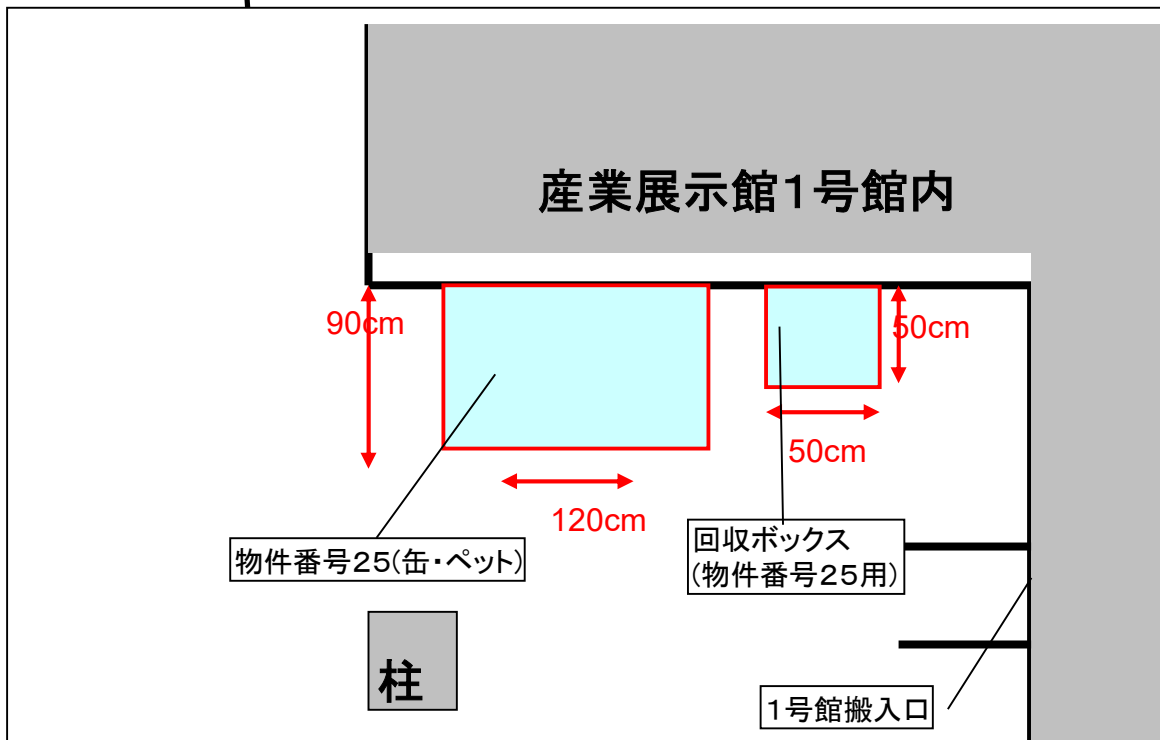

〈石川県産業展示館〉

物件番号21の現状写真、配置図

物件番号21(缶・ペット)

コンセント位置 物件番号21 自動販売機横

物件番号21(缶・
ペット)

回収ボックス(物件番号21用)

〈石川県産業展示館〉

物件番号24 の現状写真、配置図

コンセント位置 物件番号24 自動販売機後

〈石川県産業展示館〉

物件番号25 の現状写真、配置図

物件番号25(缶・ペット)

コンセント位置 物件番号25 自動販売機後

〈石川県産業展示館〉

物件番号26 の現状写真、配置図

物件番号26(缶・ペット)

コンセント位置 物件番号26 自動販売機後

〈石川県産業展示館〉

物件番号27, 29 設置場所拡大図

拡大図

物件番号29(場内側)
(缶・ペット)

物件番号27(屋外側)
(缶・ペット)

〈石川県産業展示館〉

物件番号27, 29 の現状写真、配置図