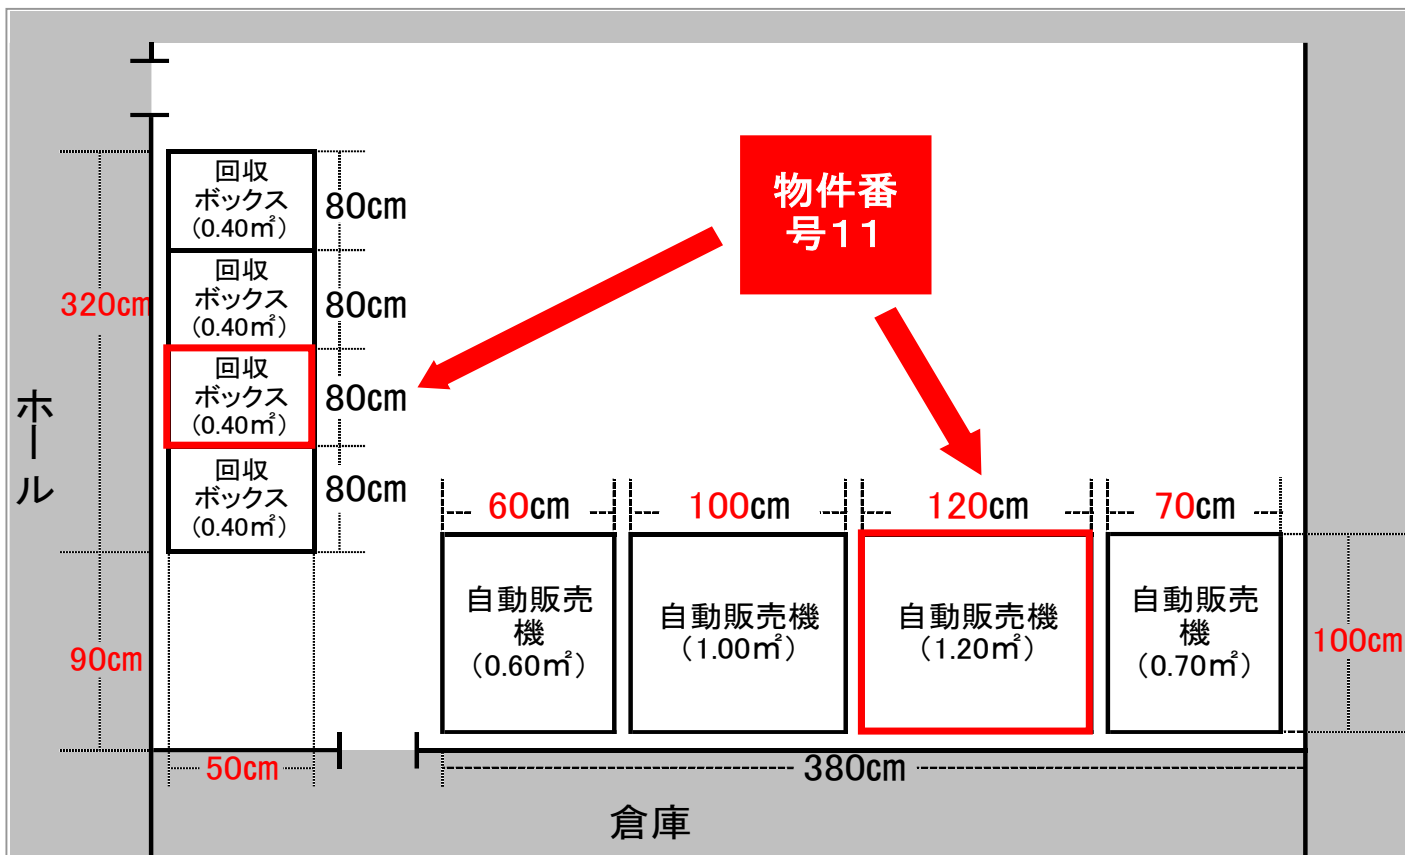

〈石川県女性センター〉

物件番号11～14の「貸付場所の配置図」と「現況(写真)」

コンセント位置 物件番号11～14 自動販売機後方

※物件番号13, 14はR4～R6の間設置していません。

1F

〈石川県女性センター〉

物件番号11,12の「貸付場所の配置図」と「現況(写真)」

〈石川県女性センター〉

物件番号13,14の「貸付場所の配置図」と「現況(写真)」