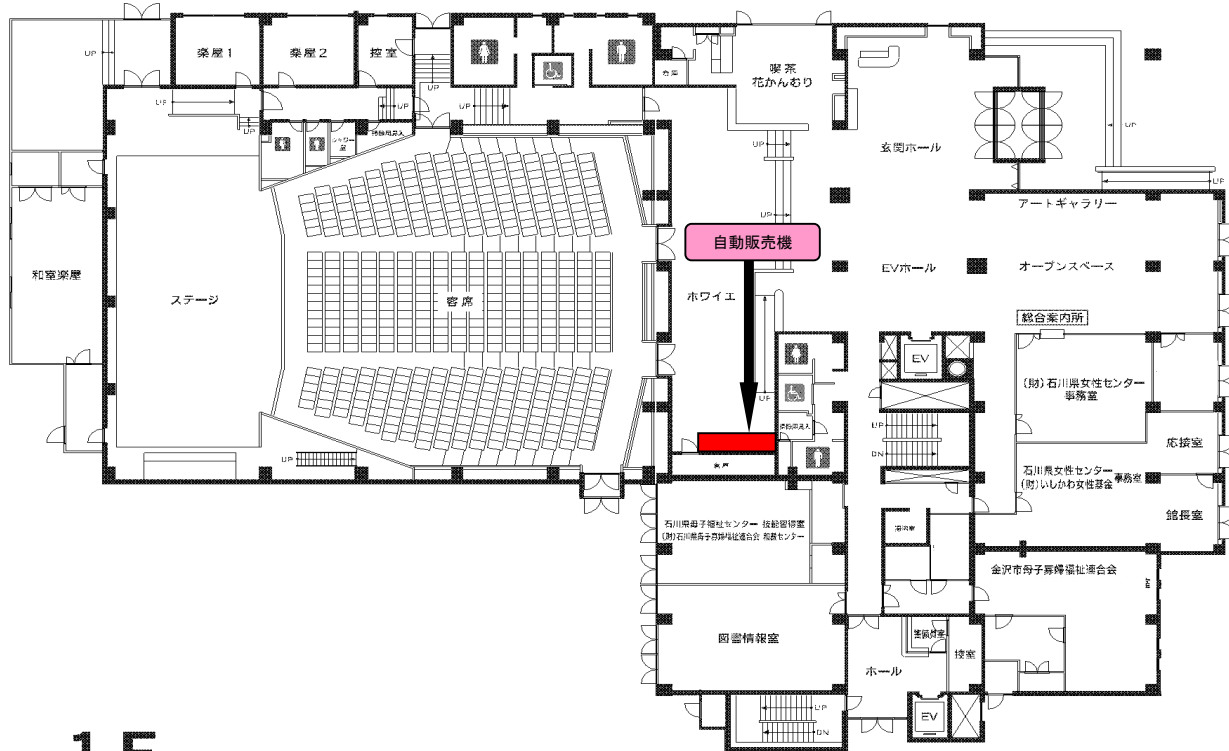

〈石川県女性センター〉

物件番号11～14の「貸付場所の配置図」と「現況(写真)」

コンセント位置 物件番号11～14 自動販売機後方

※物件番号13, 14はR4～R6の間設置していません。

1F

〈石川県女性センター〉

物件番号11,12の「貸付場所の配置図」と「現況(写真)」

〈石川県女性センター〉

物件番号13,14の「貸付場所の配置図」と「現況(写真)」