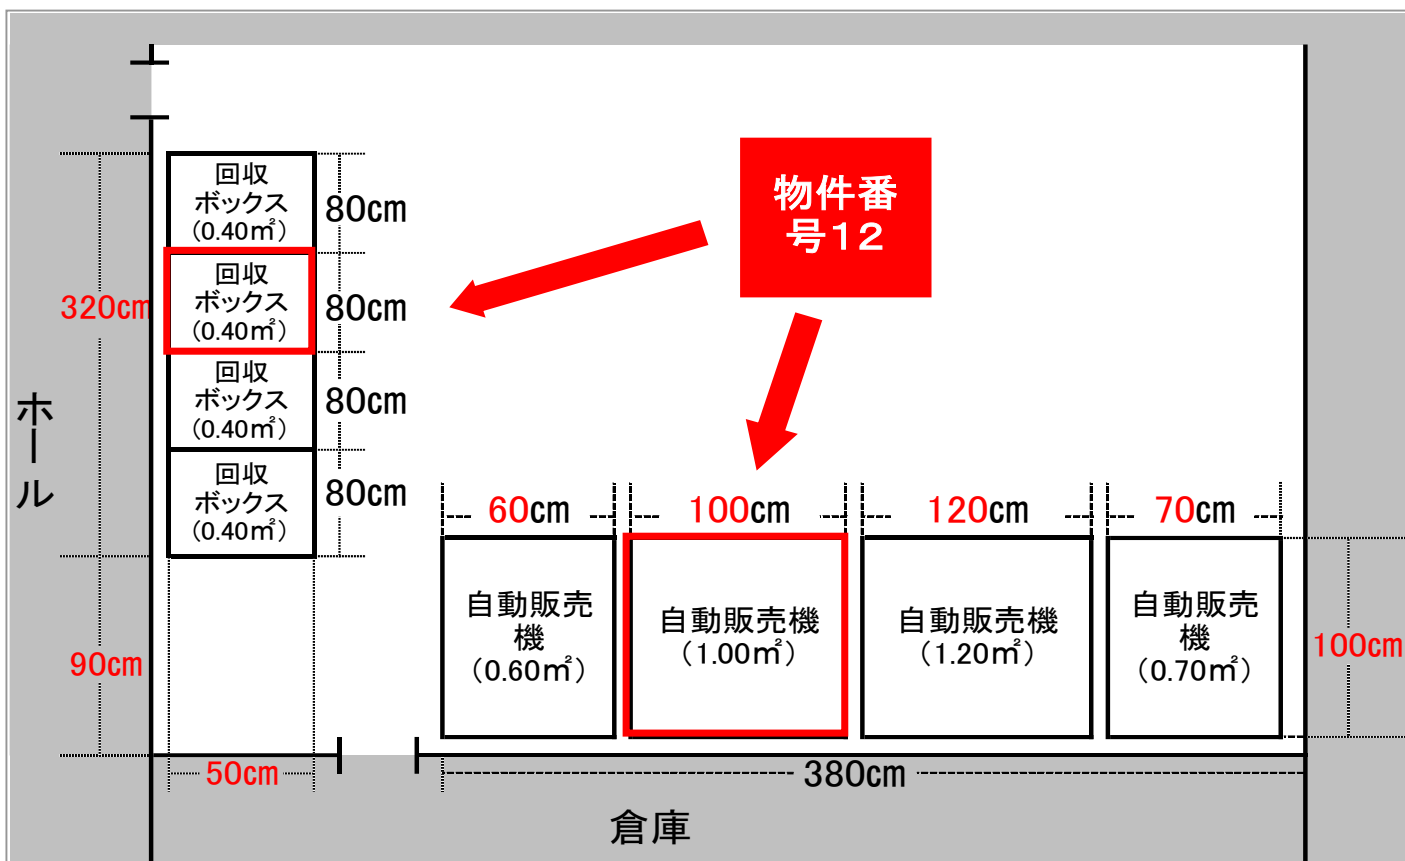

〈石川県女性センター〉

物件番号11～14の「貸付場所の配置図」と「現況(写真)」

コンセント位置 物件番号11～14 自動販売機後方

※物件番号13, 14はR4～R6の間設置していません。

1F

〈石川県女性センター〉

物件番号11,12の「貸付場所の配置図」と「現況(写真)」

〈石川県女性センター〉

物件番号13,14の「貸付場所の配置図」と「現況(写真)」