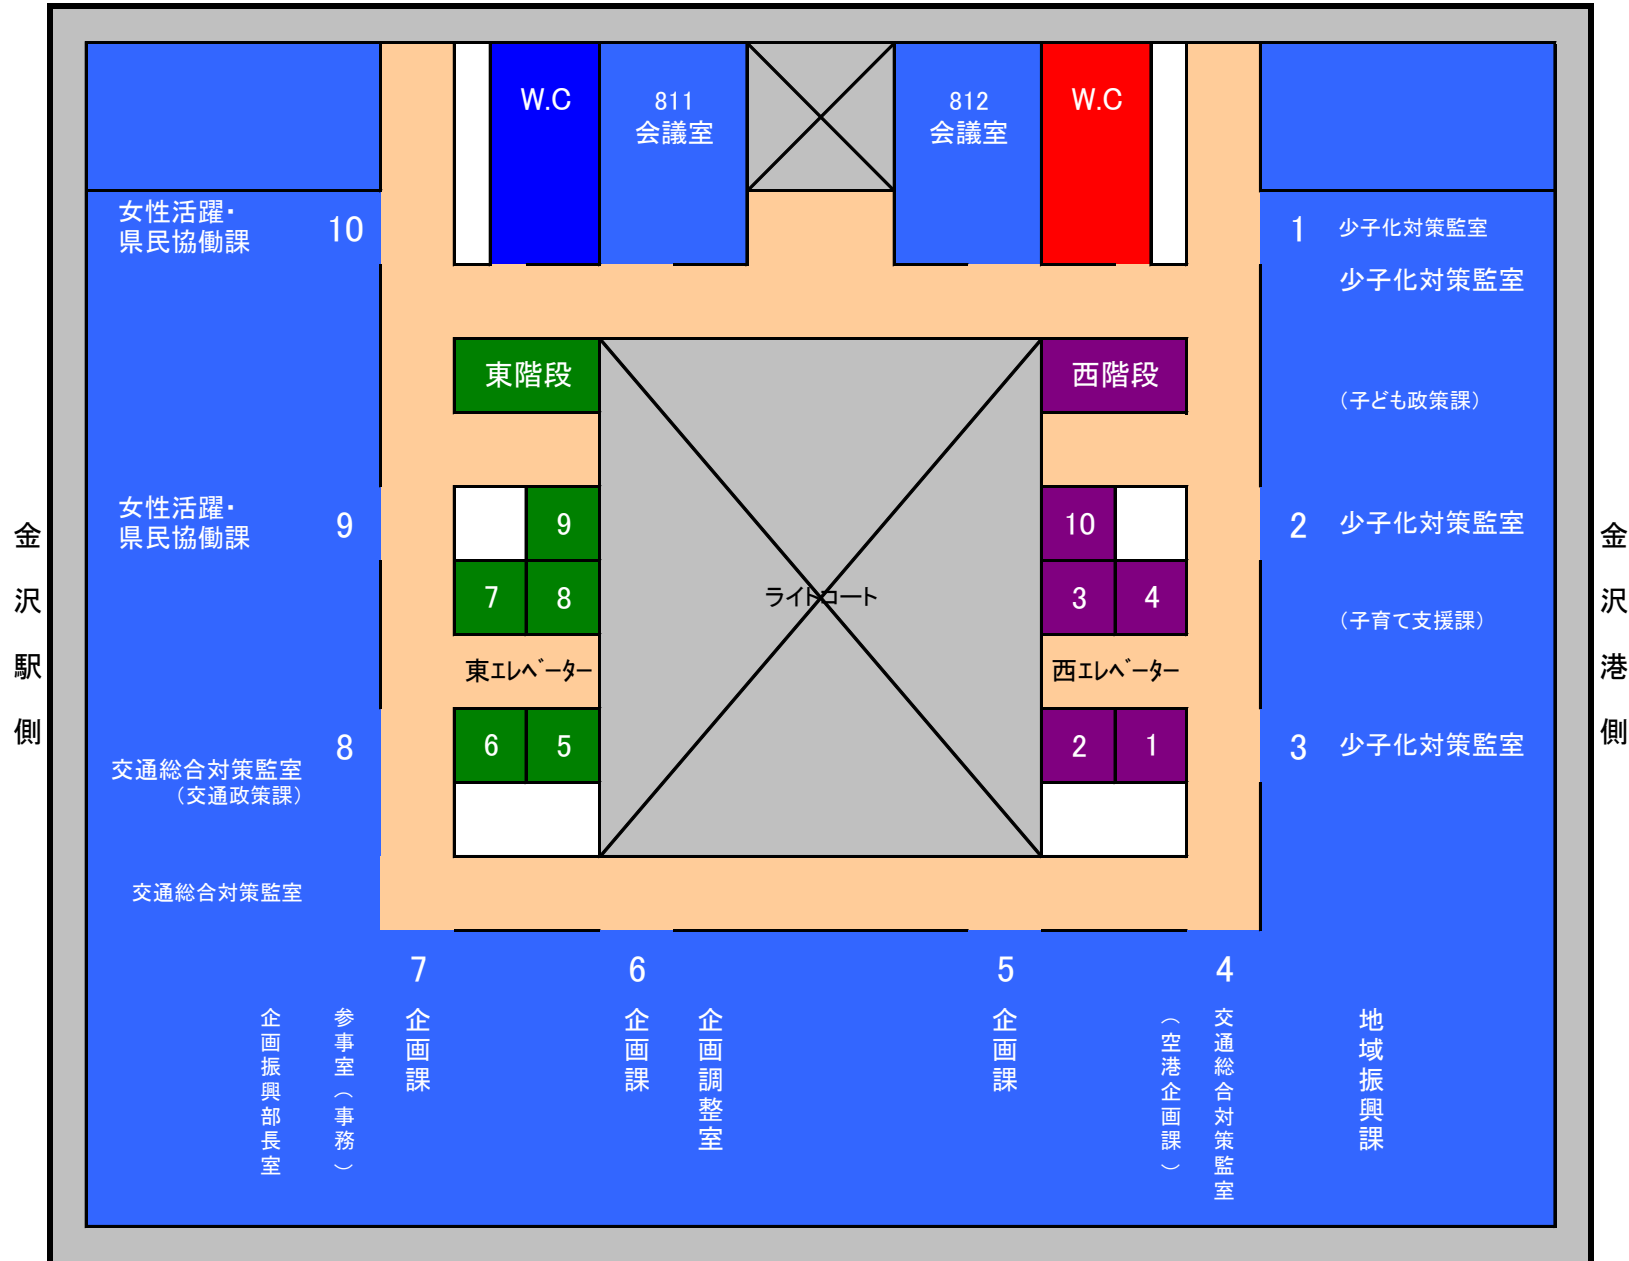

8階

駐車場側

50m 道路側