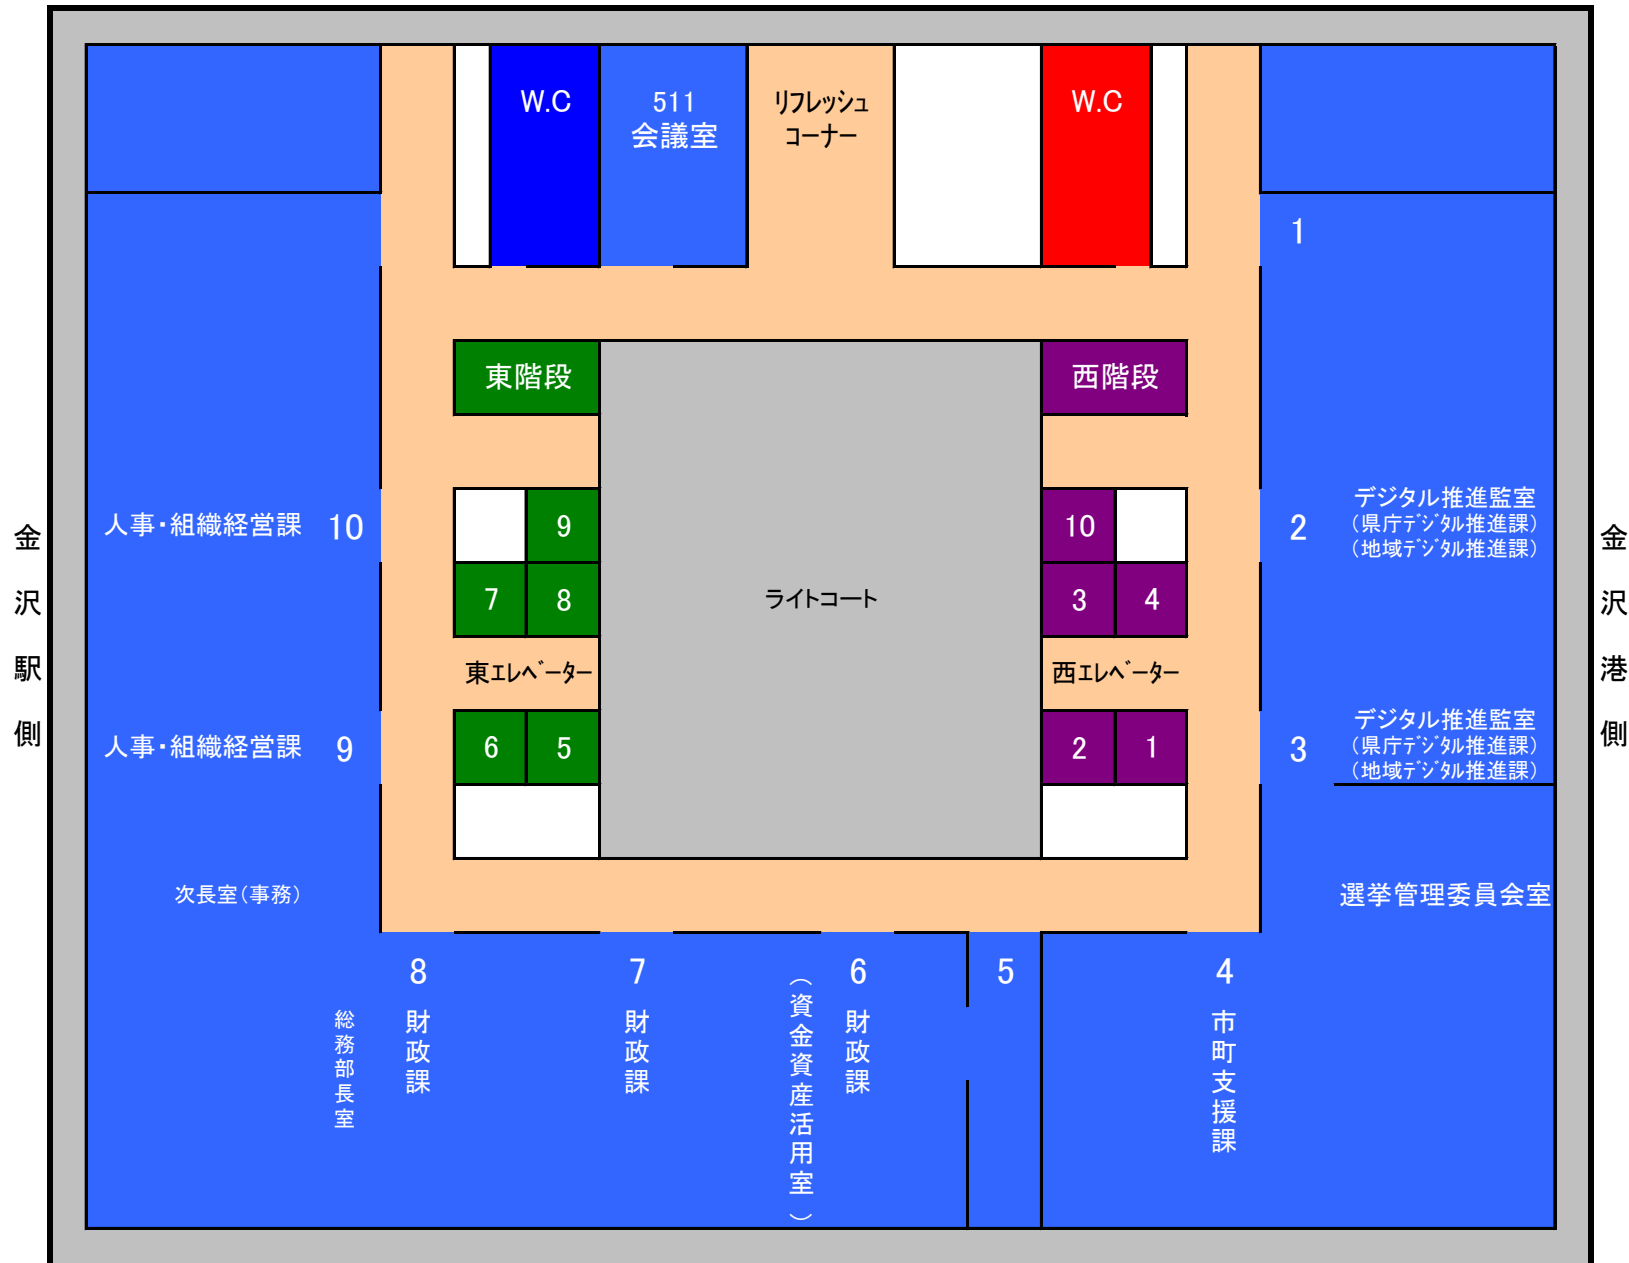

5階

駐車場側

金沢
駅
側

金沢
港
側

50m 道路側