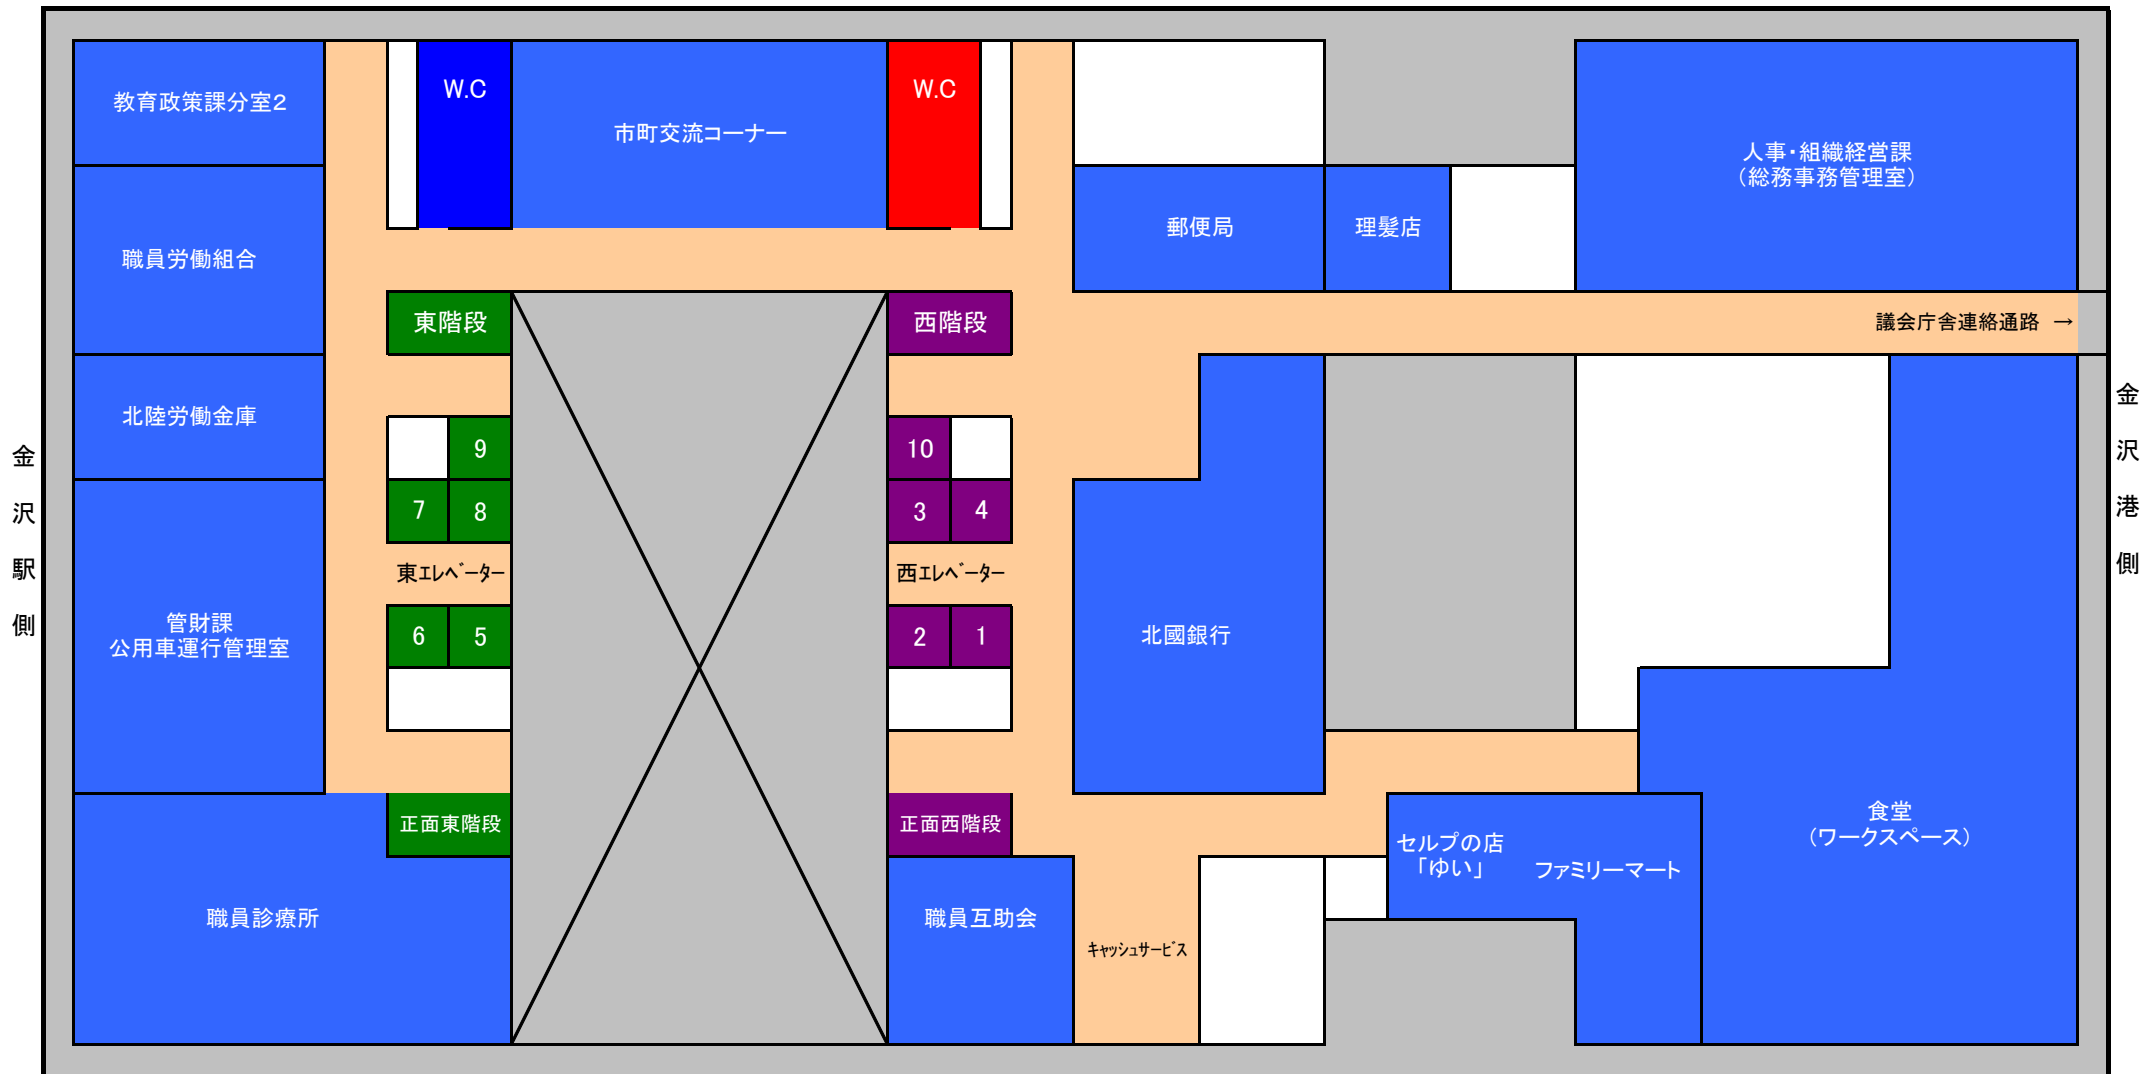

2階

駐 車 場 側

議会庁舎連絡通路 →

金
沢
駅
側

金
沢
港
側

50m 道 路 側