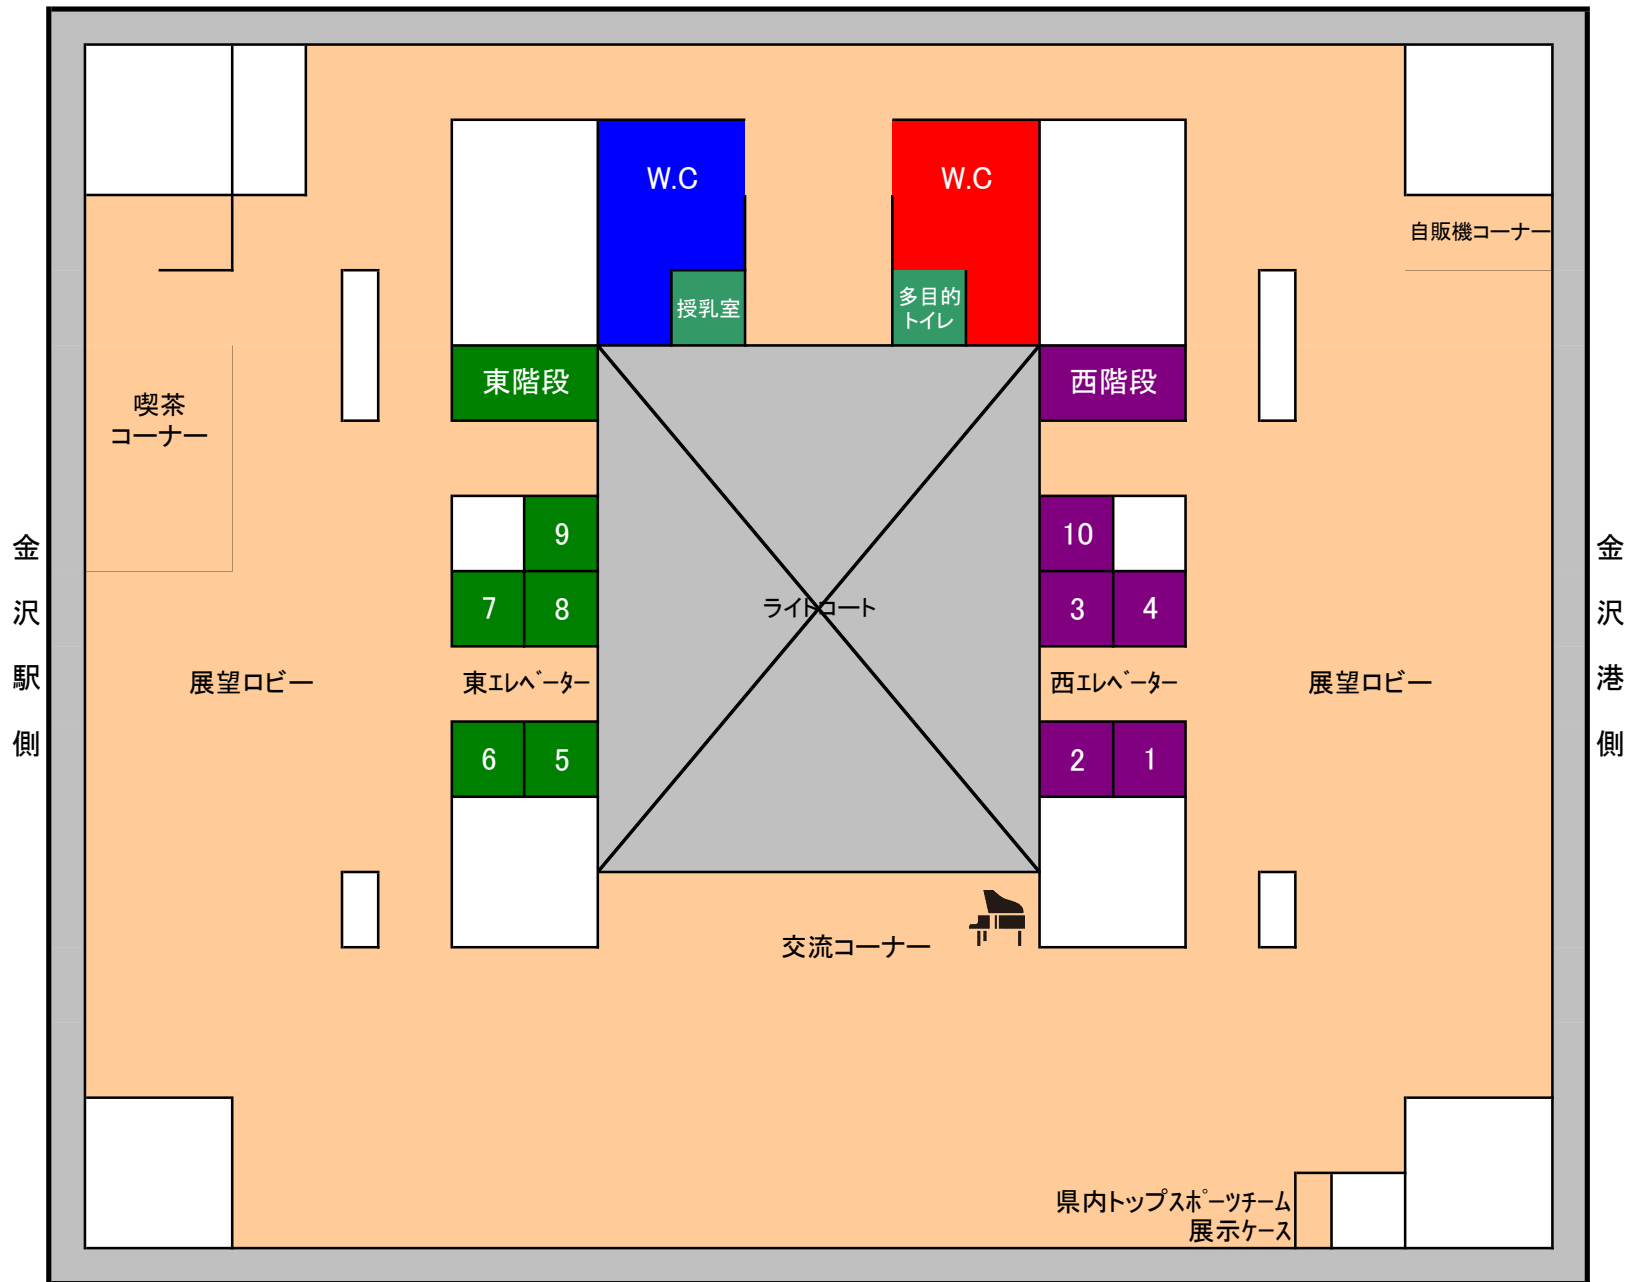

19階

駐 車 場 側

50m 道 路 側