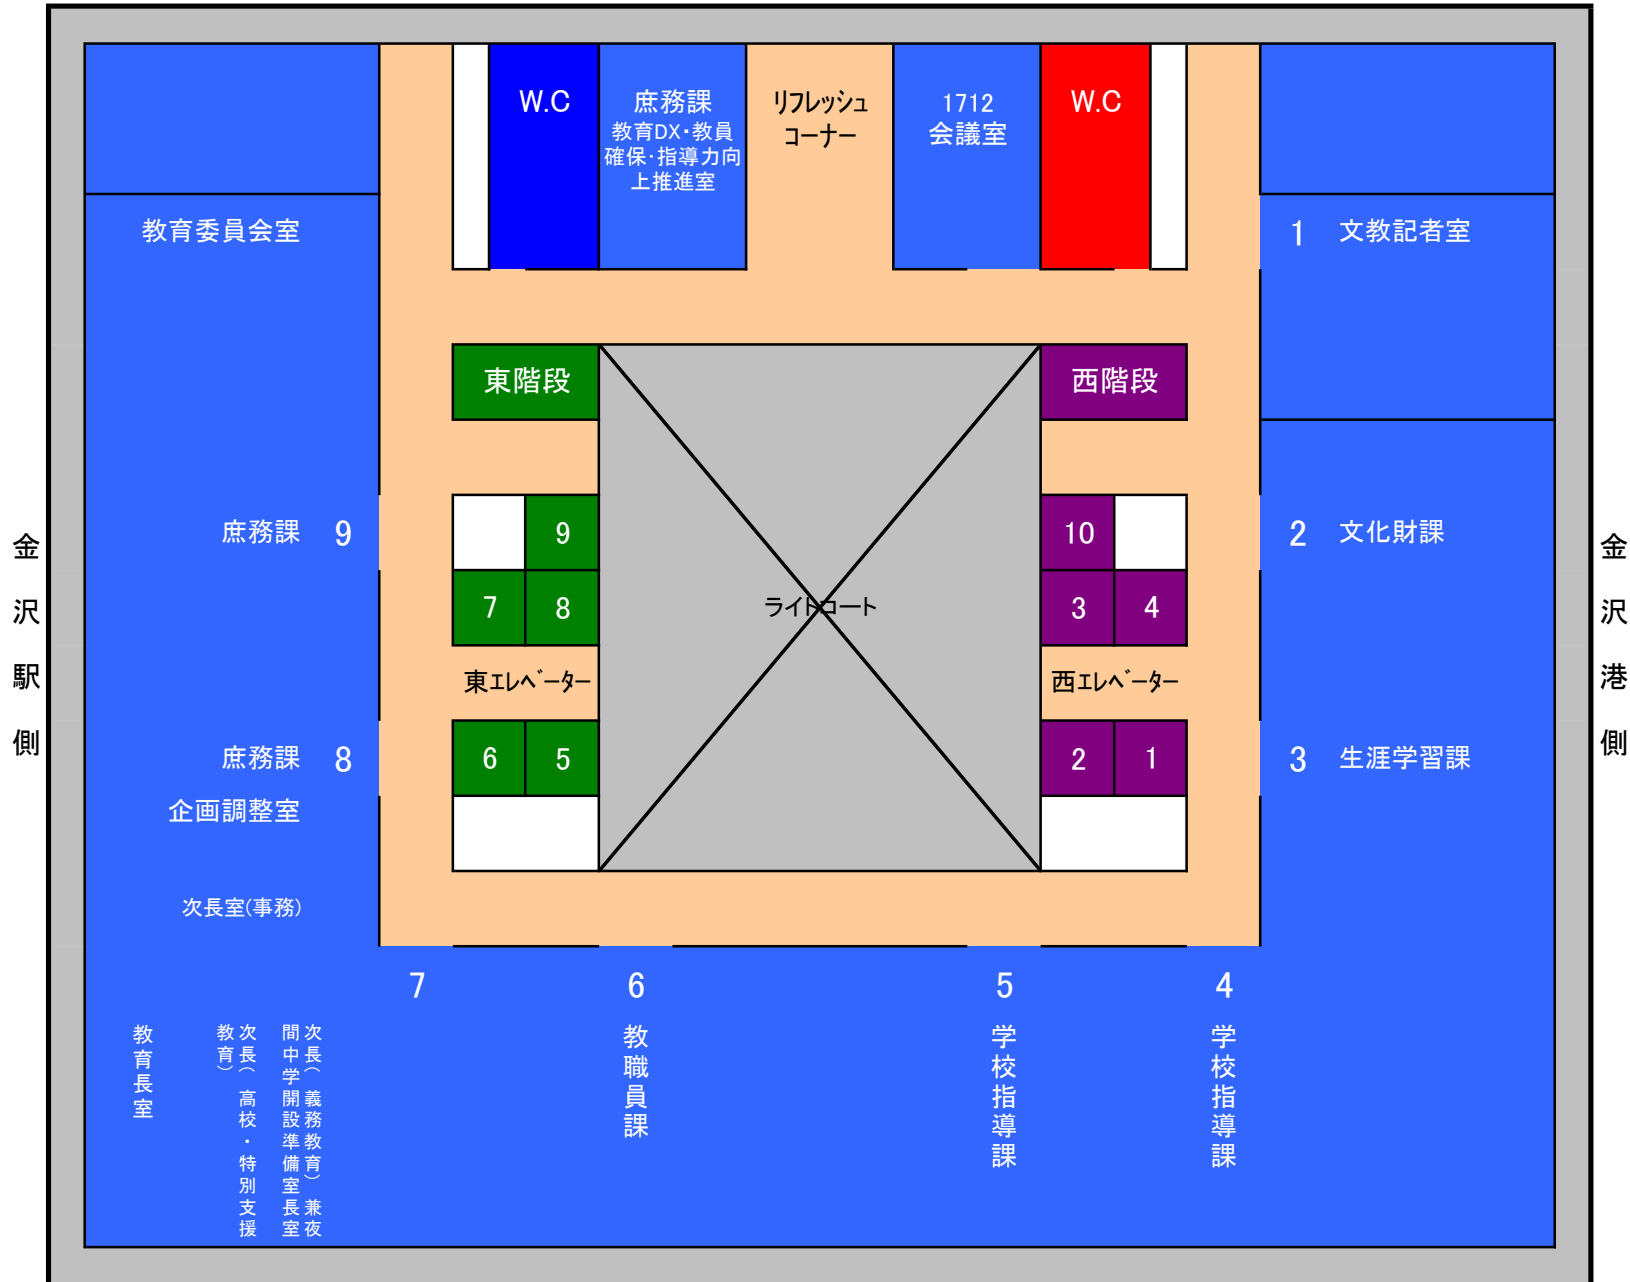

# 17階

駐 車 場 側

50m 道 路 側