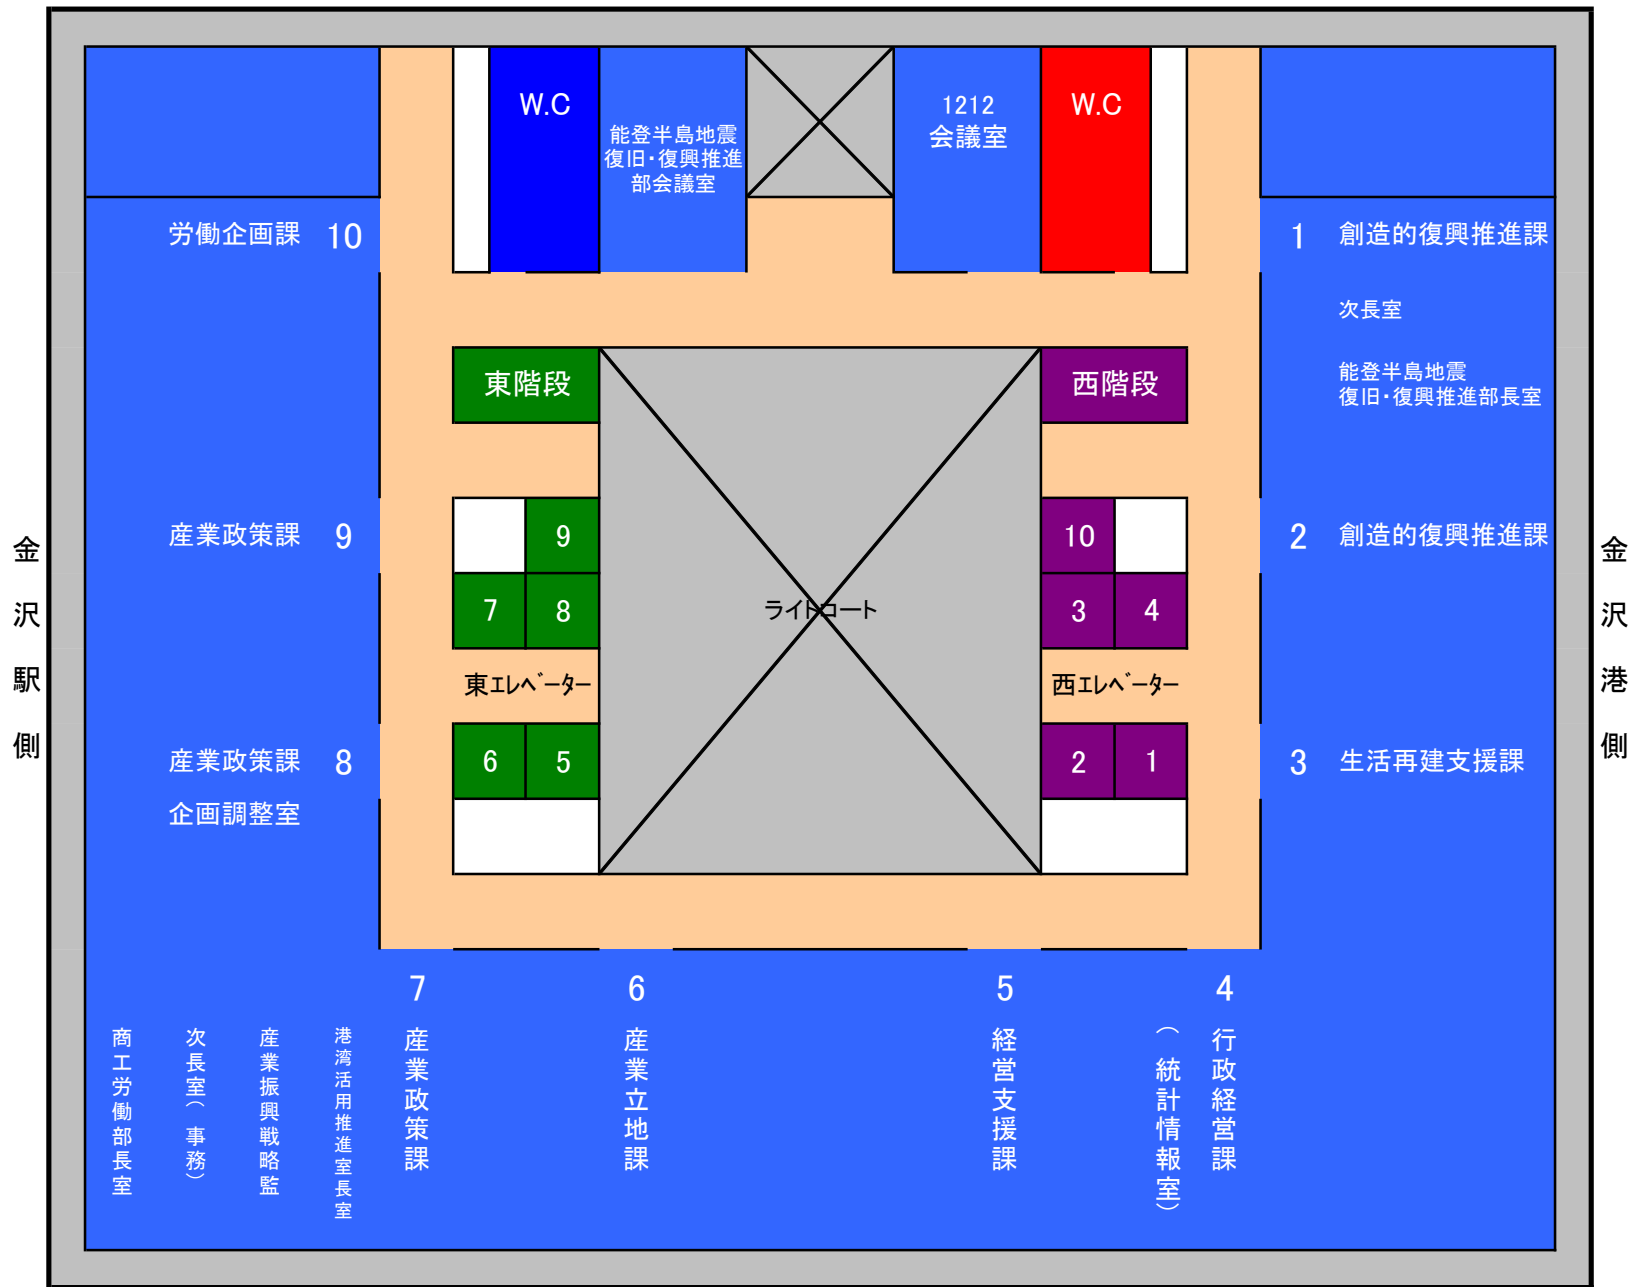

12階

駐 車 場 側

50m 道 路 側