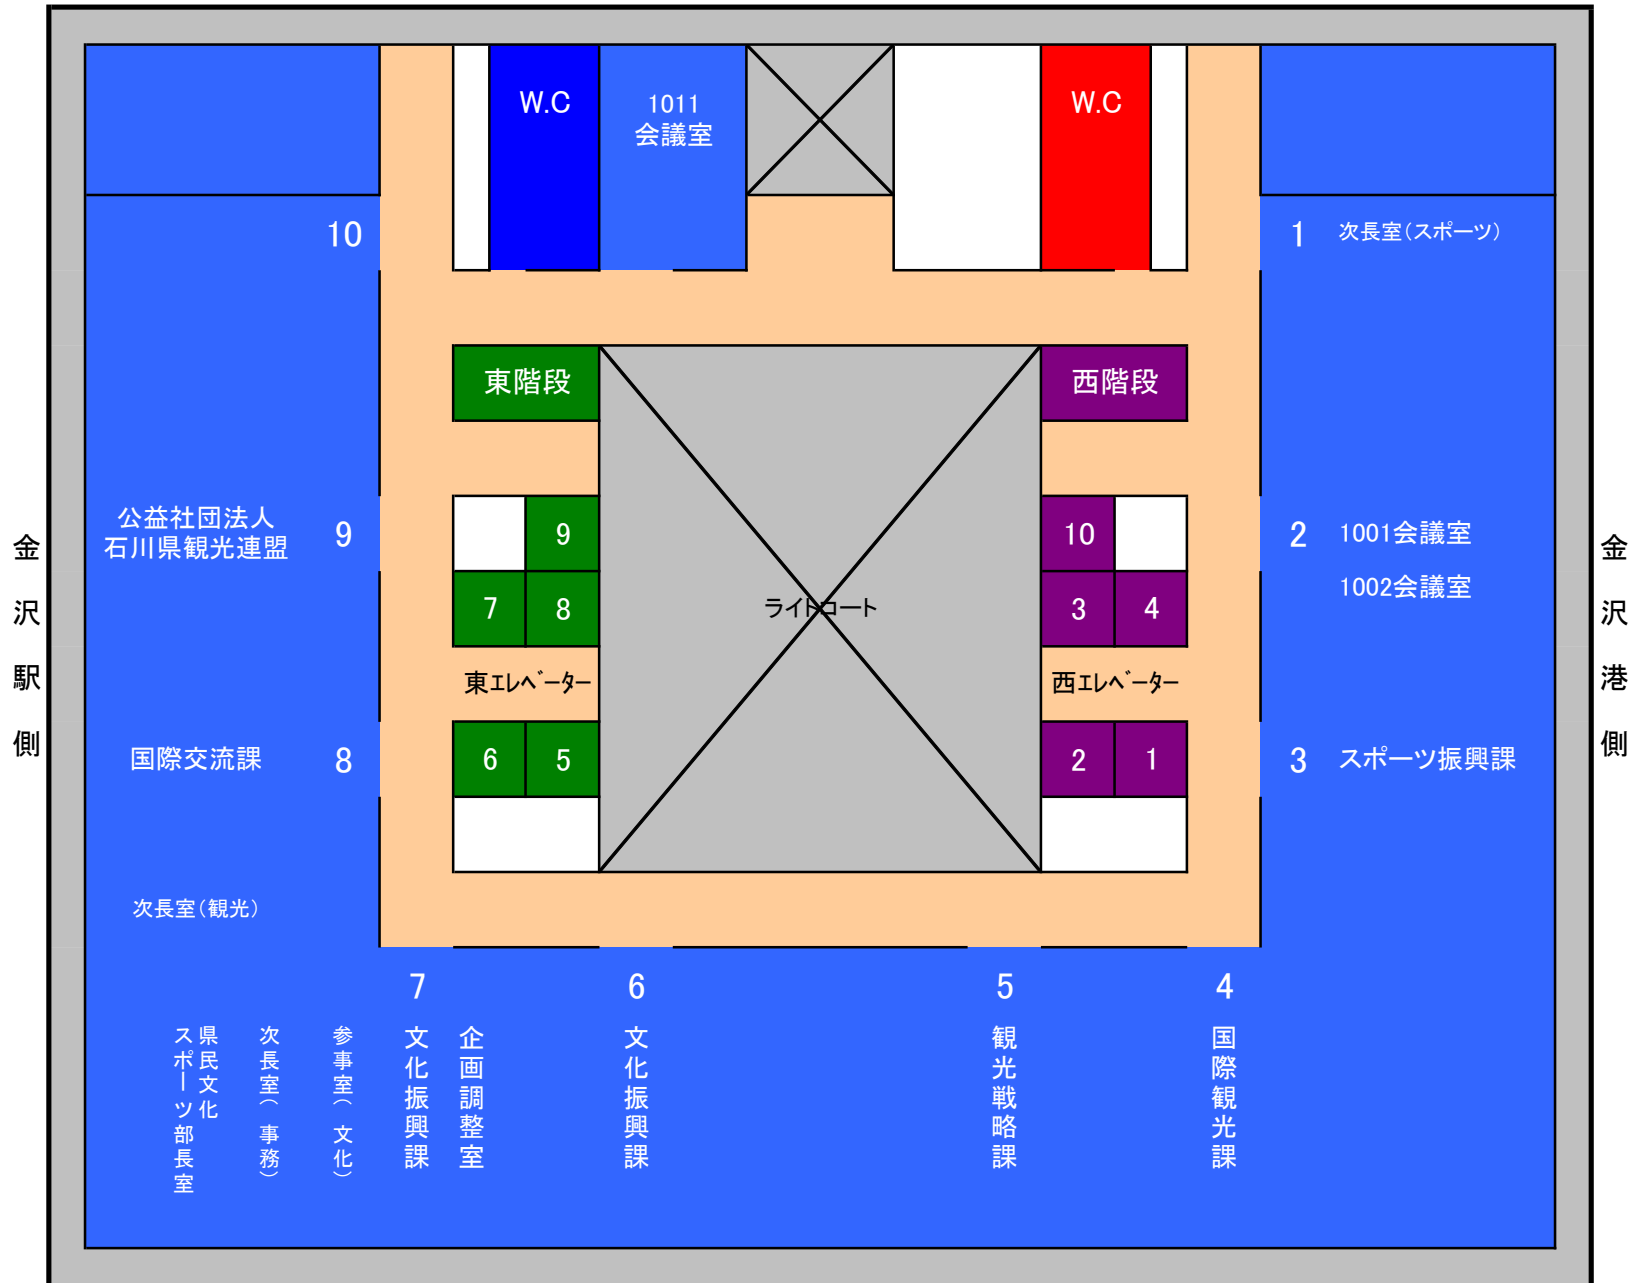

10階

駐車場側

50m 道路側