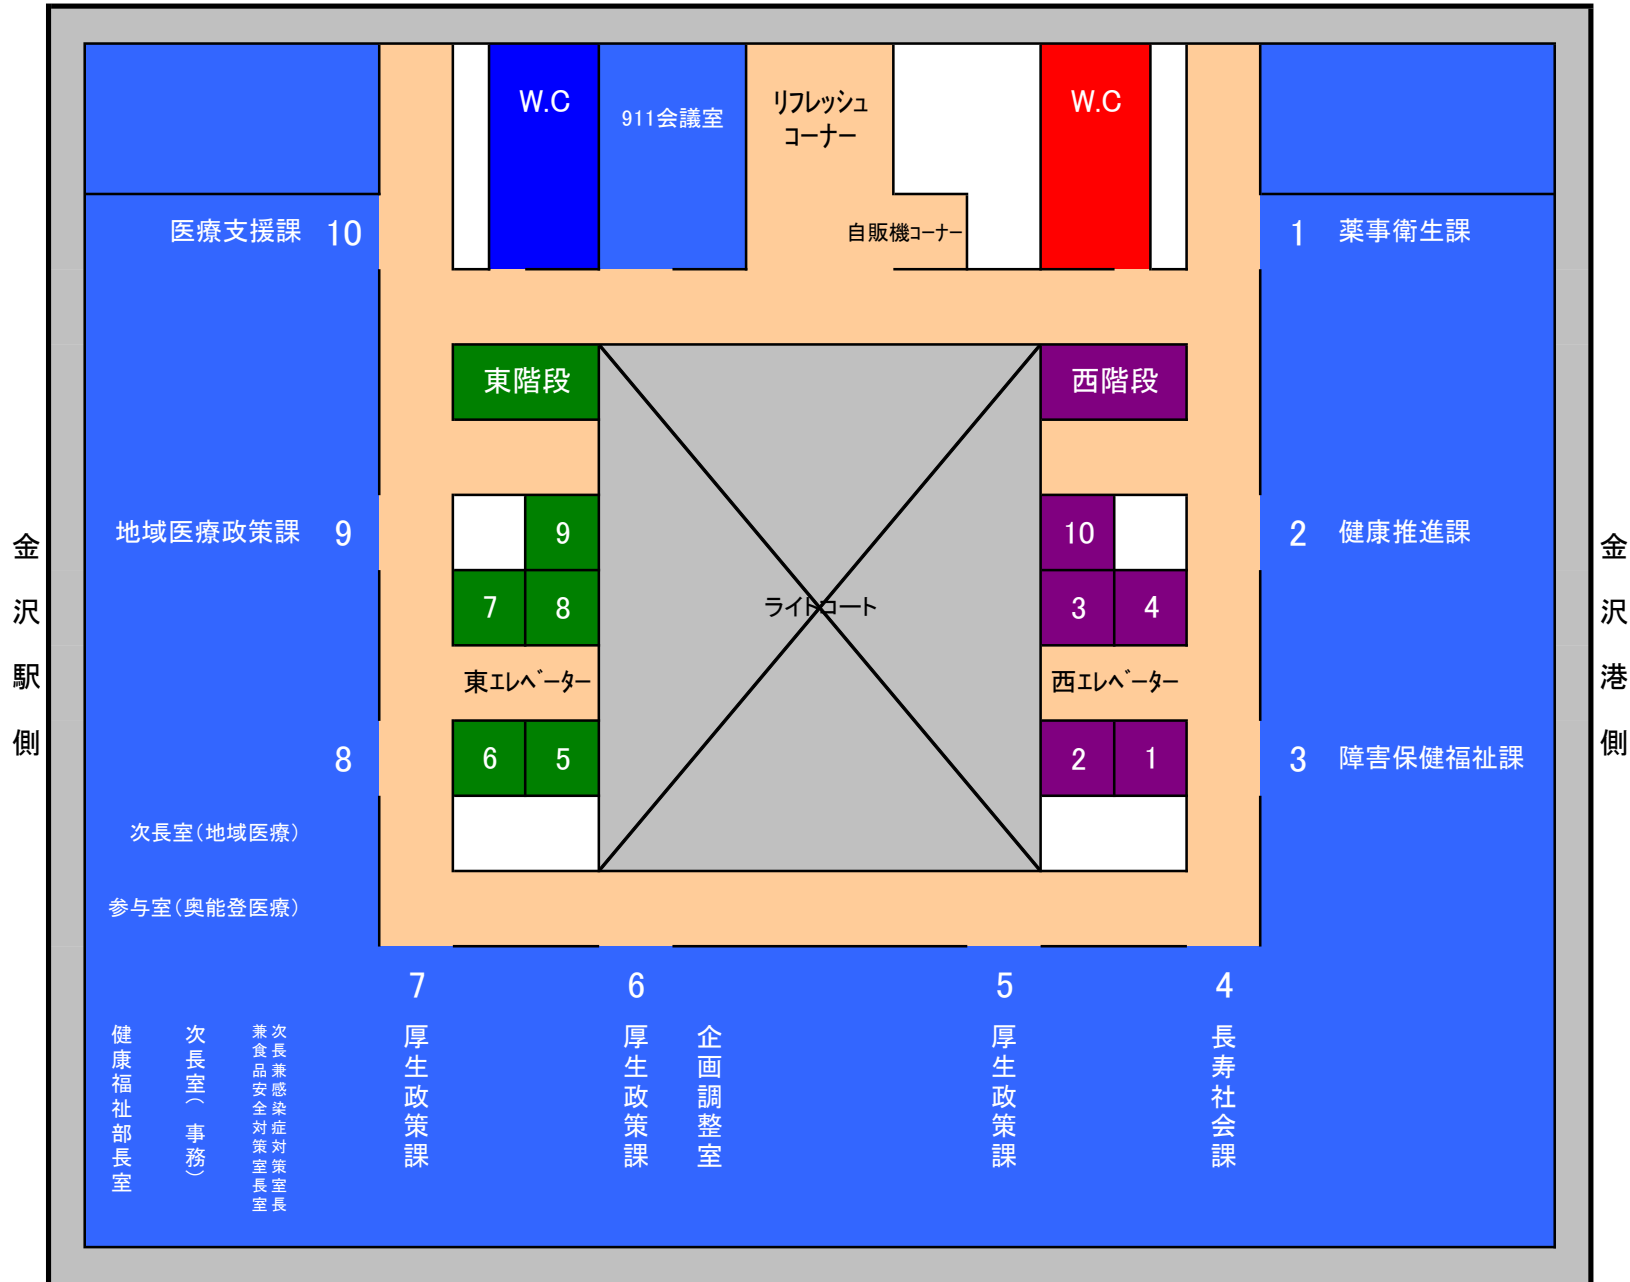

# 9階

駐車場側

金沢駅側

金沢港側

50m 道路側