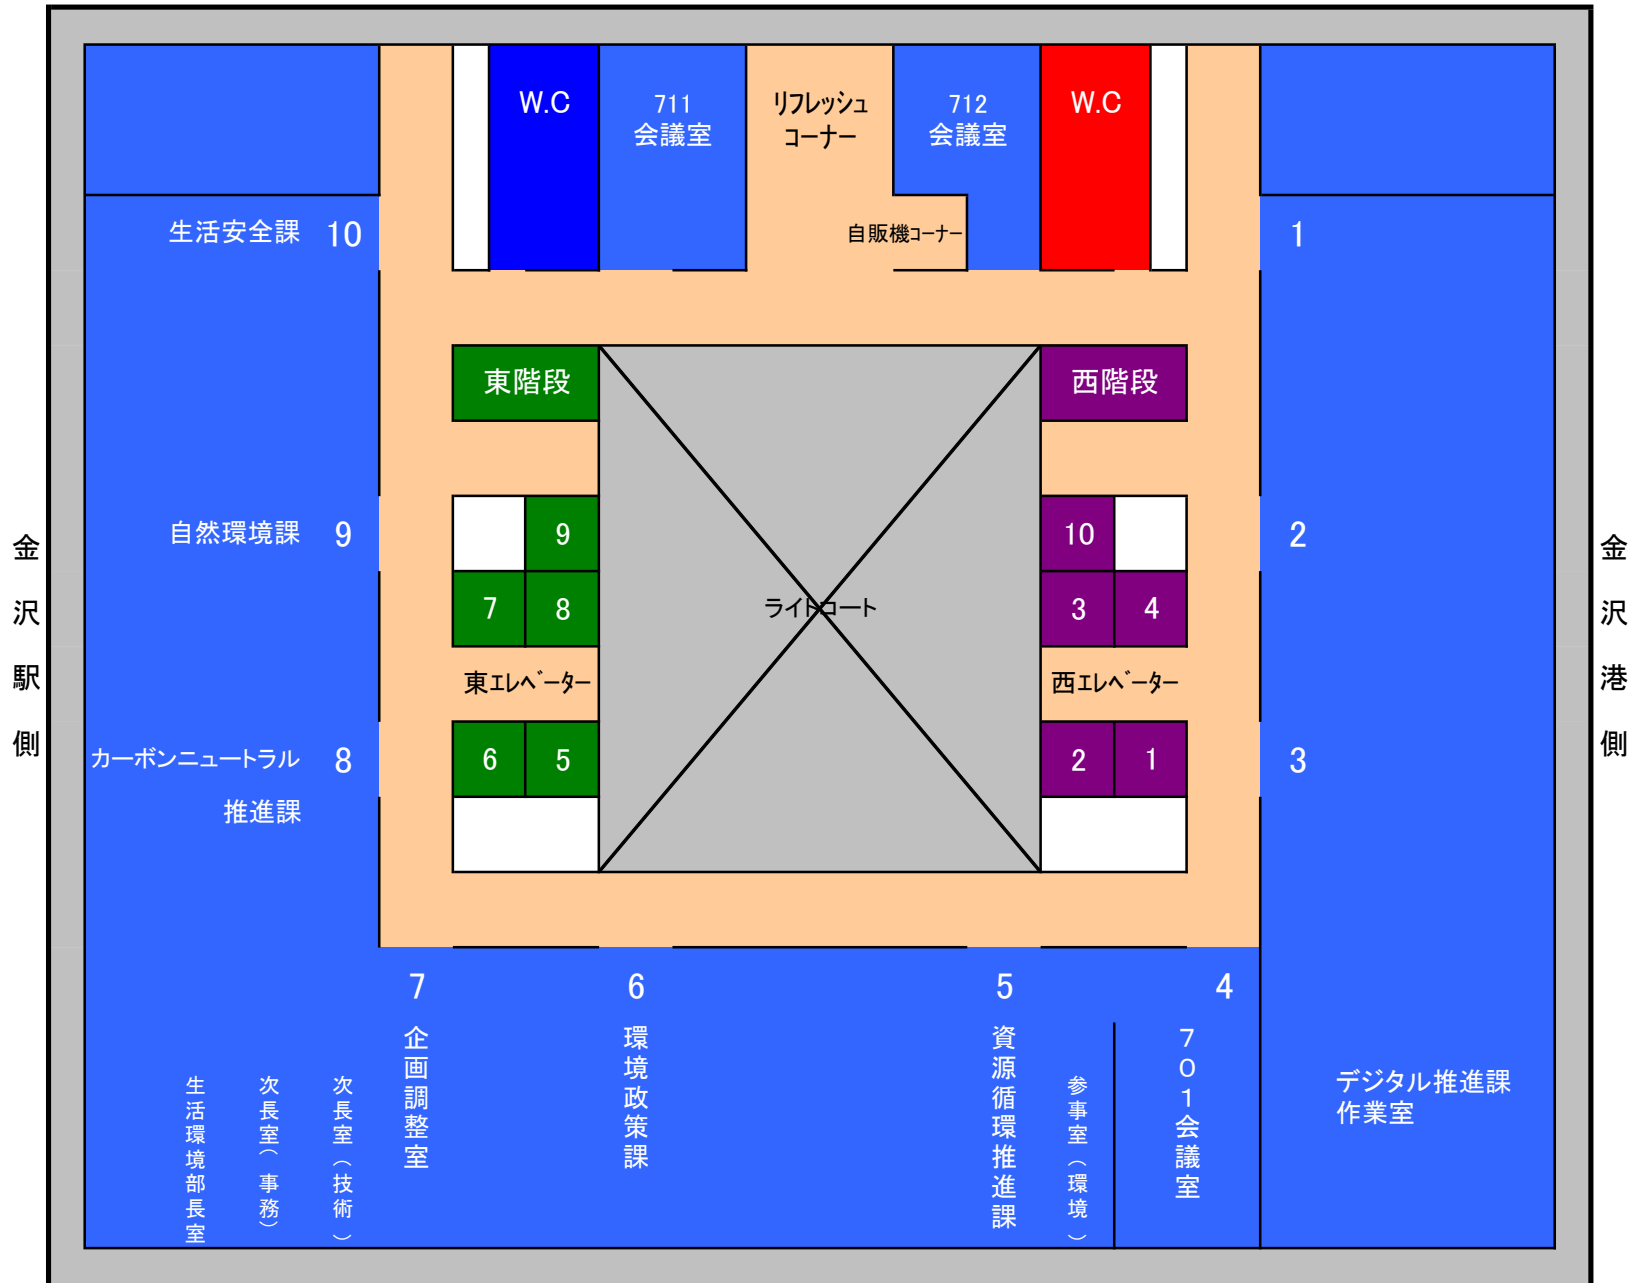

7階

駐車場側

50m 道路側