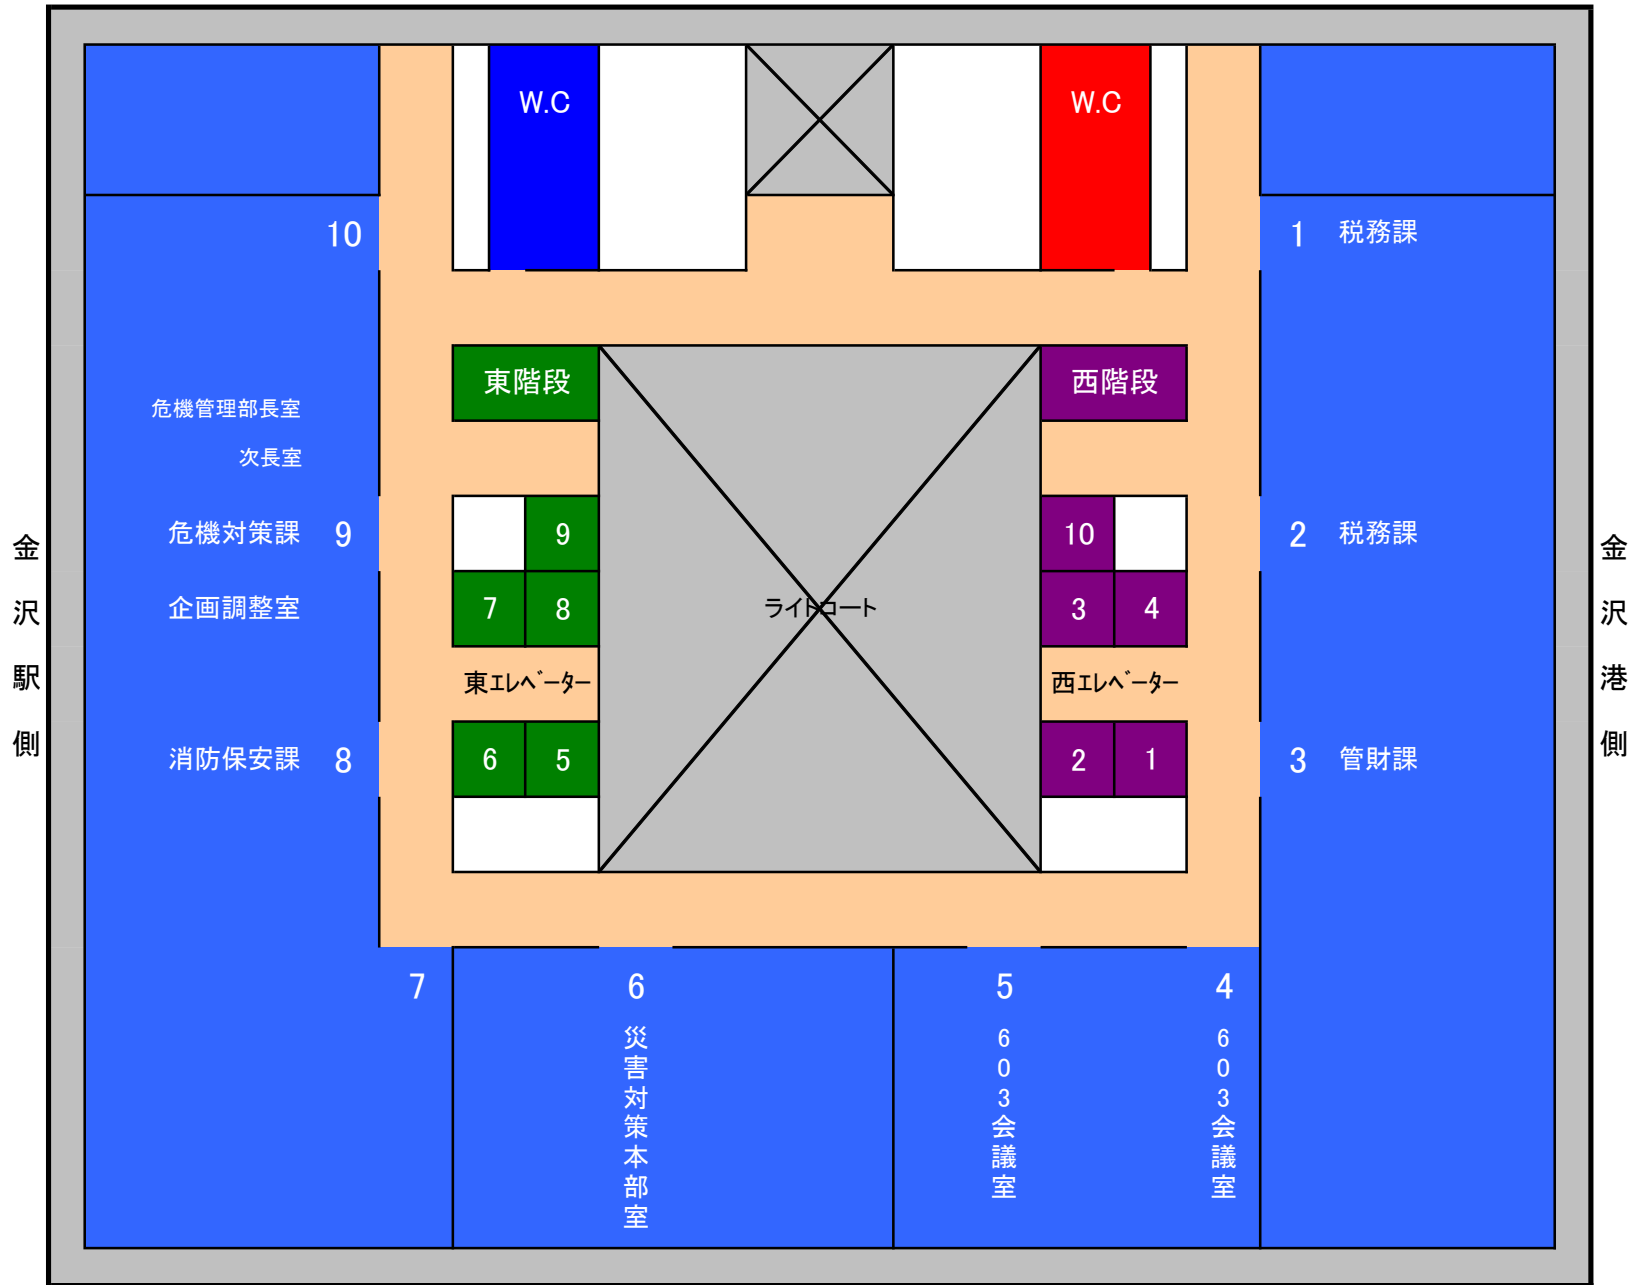

# 6階

駐 車 場 側

金  
沢  
駅  
側

金  
沢  
港  
側

50m 道 路 側