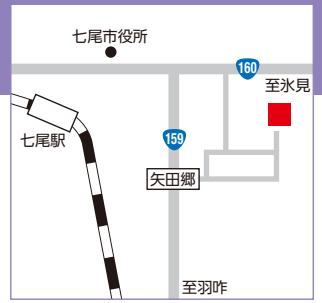

中能登土木総合事務所 サポートデスク

〒926-8586 七尾市本府中町ソ27番9
TEL.0767-52-5100
FAX.0767-52-5104
E-mail : e250114@pref.ishikawa.lg.jp
(受付・面談時間/平日9:00~17:00)