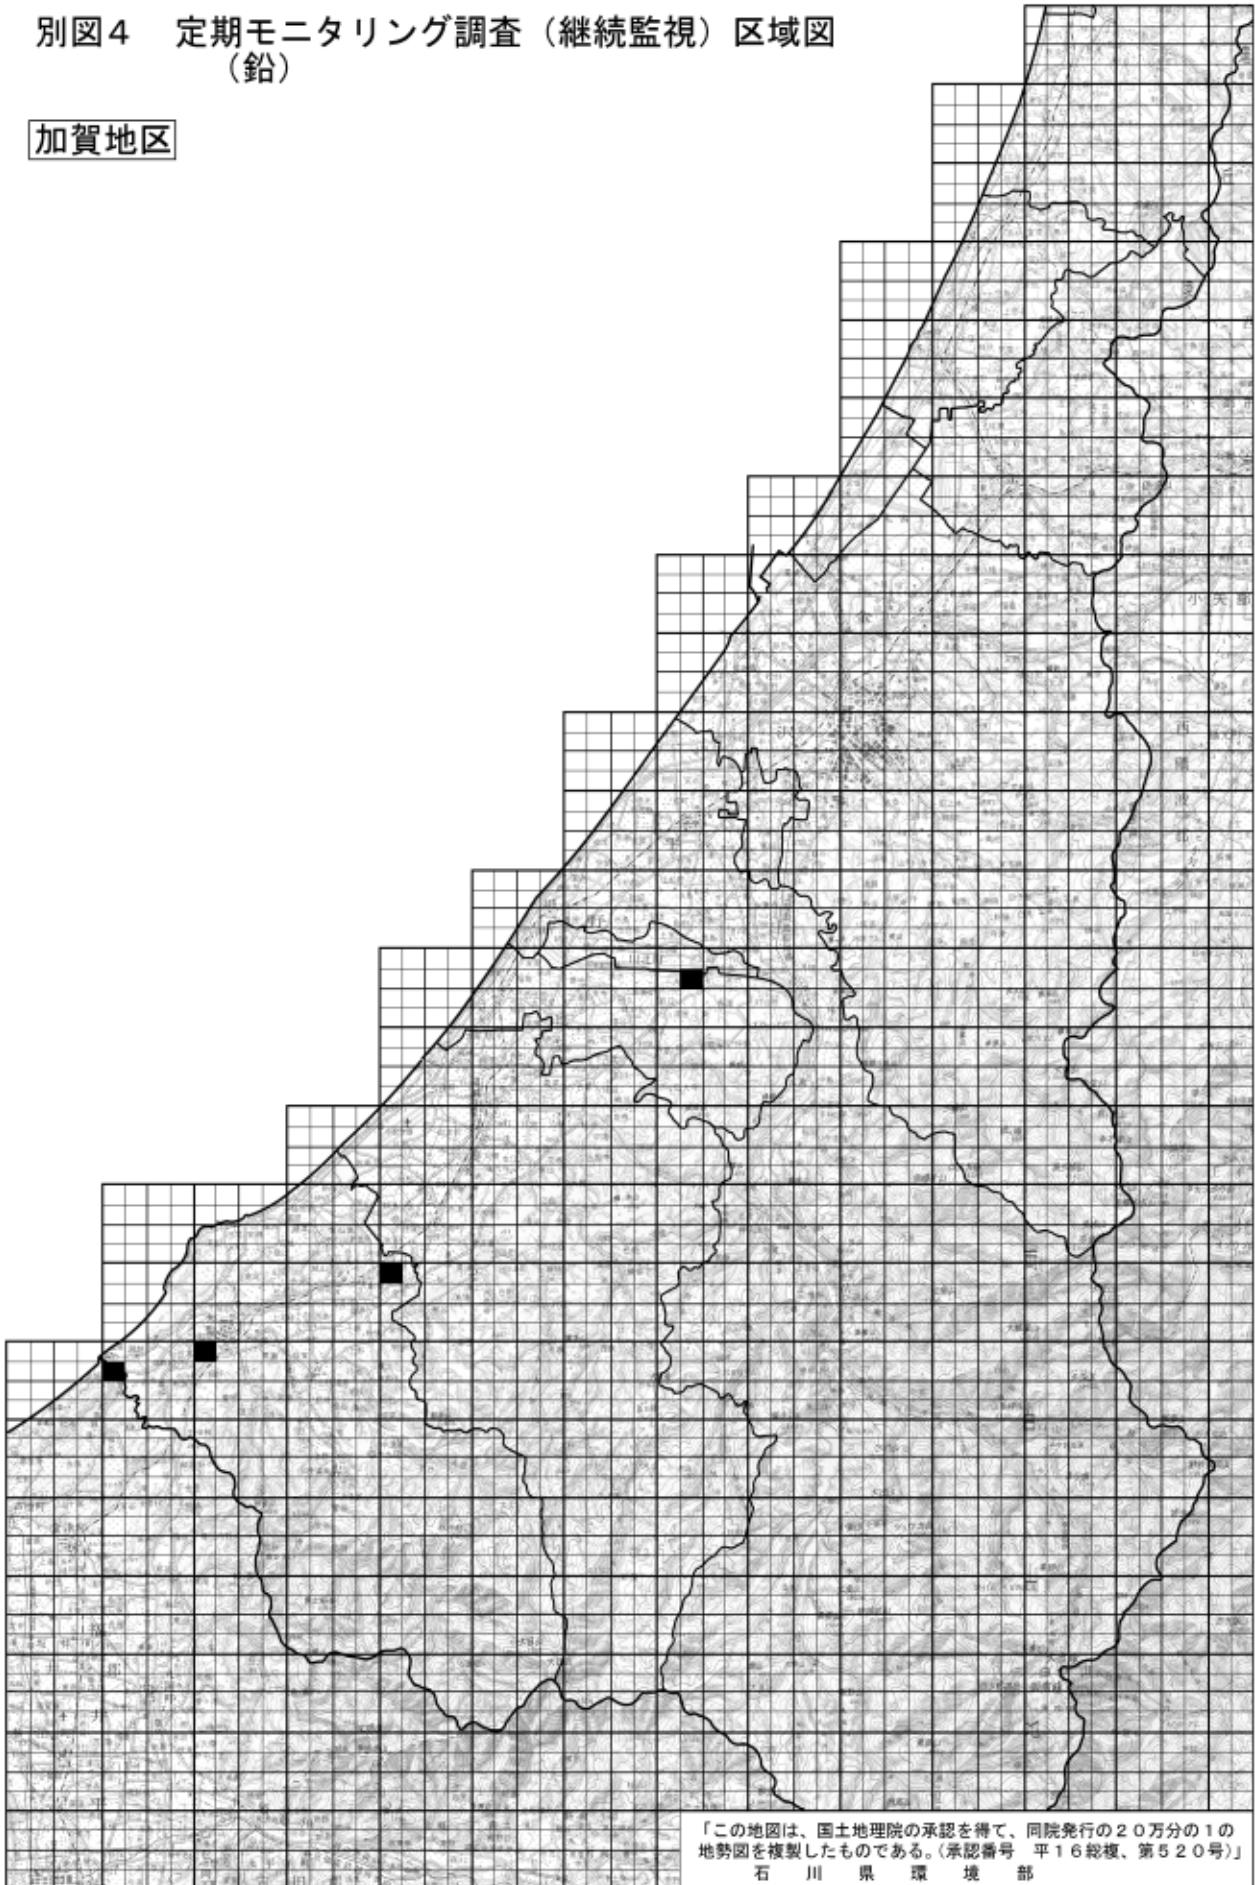

別図4 定期モニタリング調査（継続監視）区域図
（鉛）

加賀地区

別図5 定期モニタリング調査（継続監視）区域図
（鉛）

能登地区