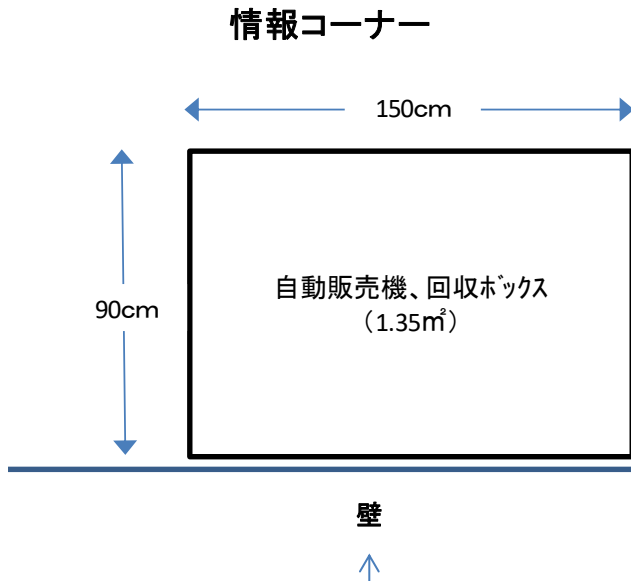

<石川県ふれあい昆虫館>

物件番号1(2階)の写真、配置図

詳細図

※現在自動販売機の設置なし

本館 二階平面図