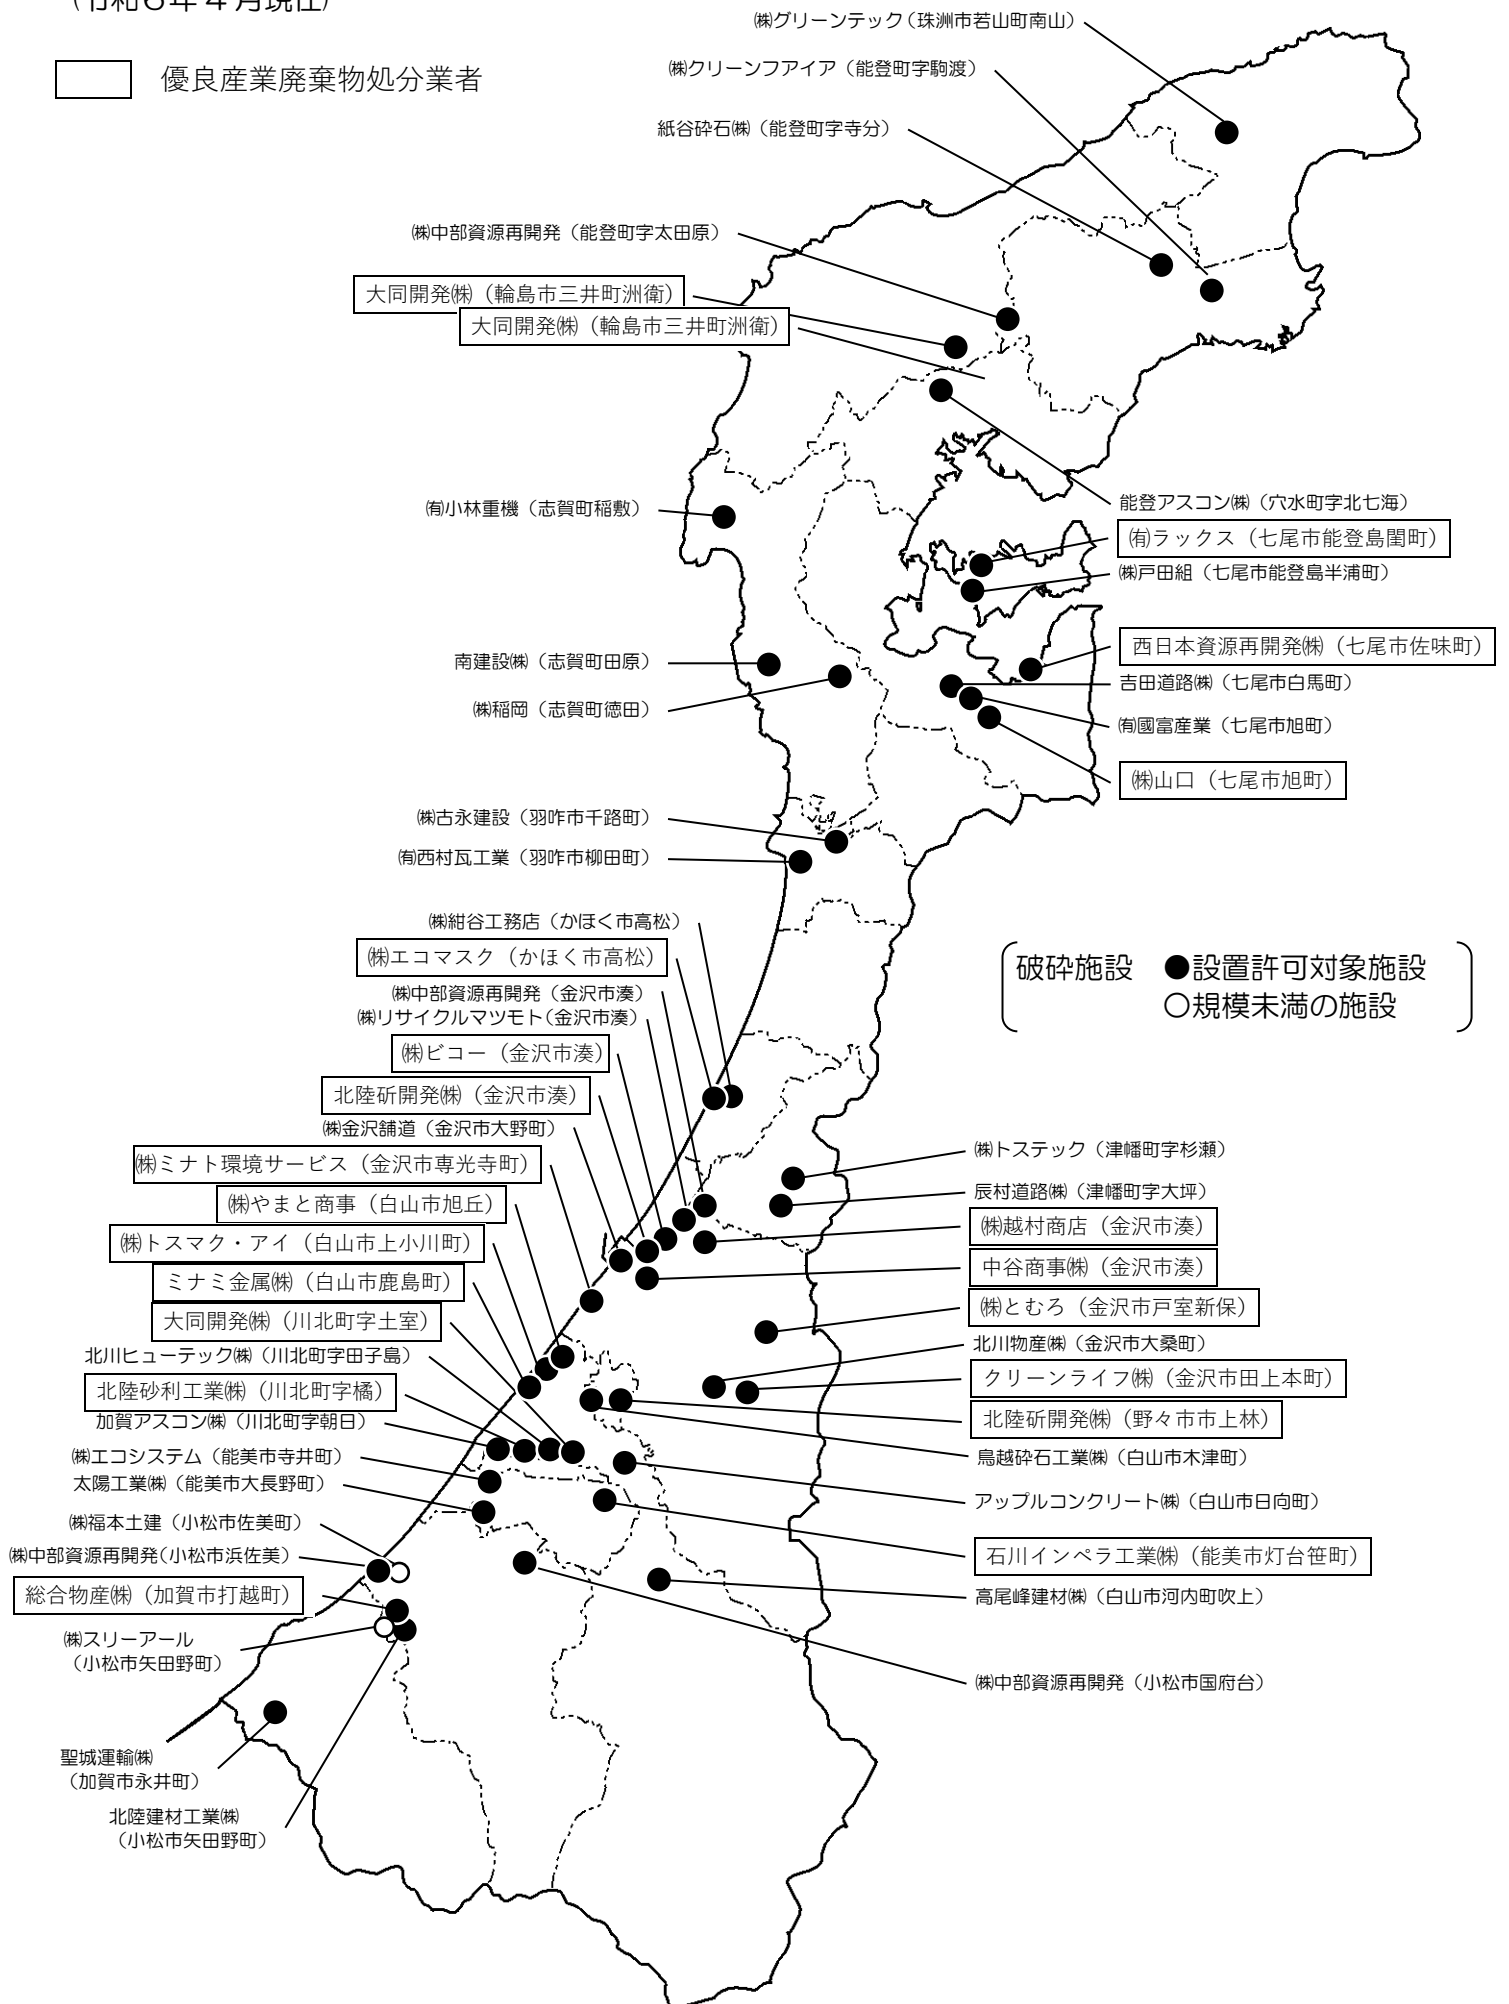

25 石川県内の産業廃棄物処分業施設位置図

I 最終処分場（処分業）位置図

(令和6年12月現在、産業廃棄物を受け入れている最終処分場)

□ 優良産業廃棄物処分業者

II がれき類の中間処理施設（処分量：破碎）位置図

（令和6年4月現在）

優良産業廃棄物処分量者

Ⅲ 木くずの中間処理施設（処分業：焼却、破碎）位置図

（令和6年4月現在）

優良産業廃棄物処分業者