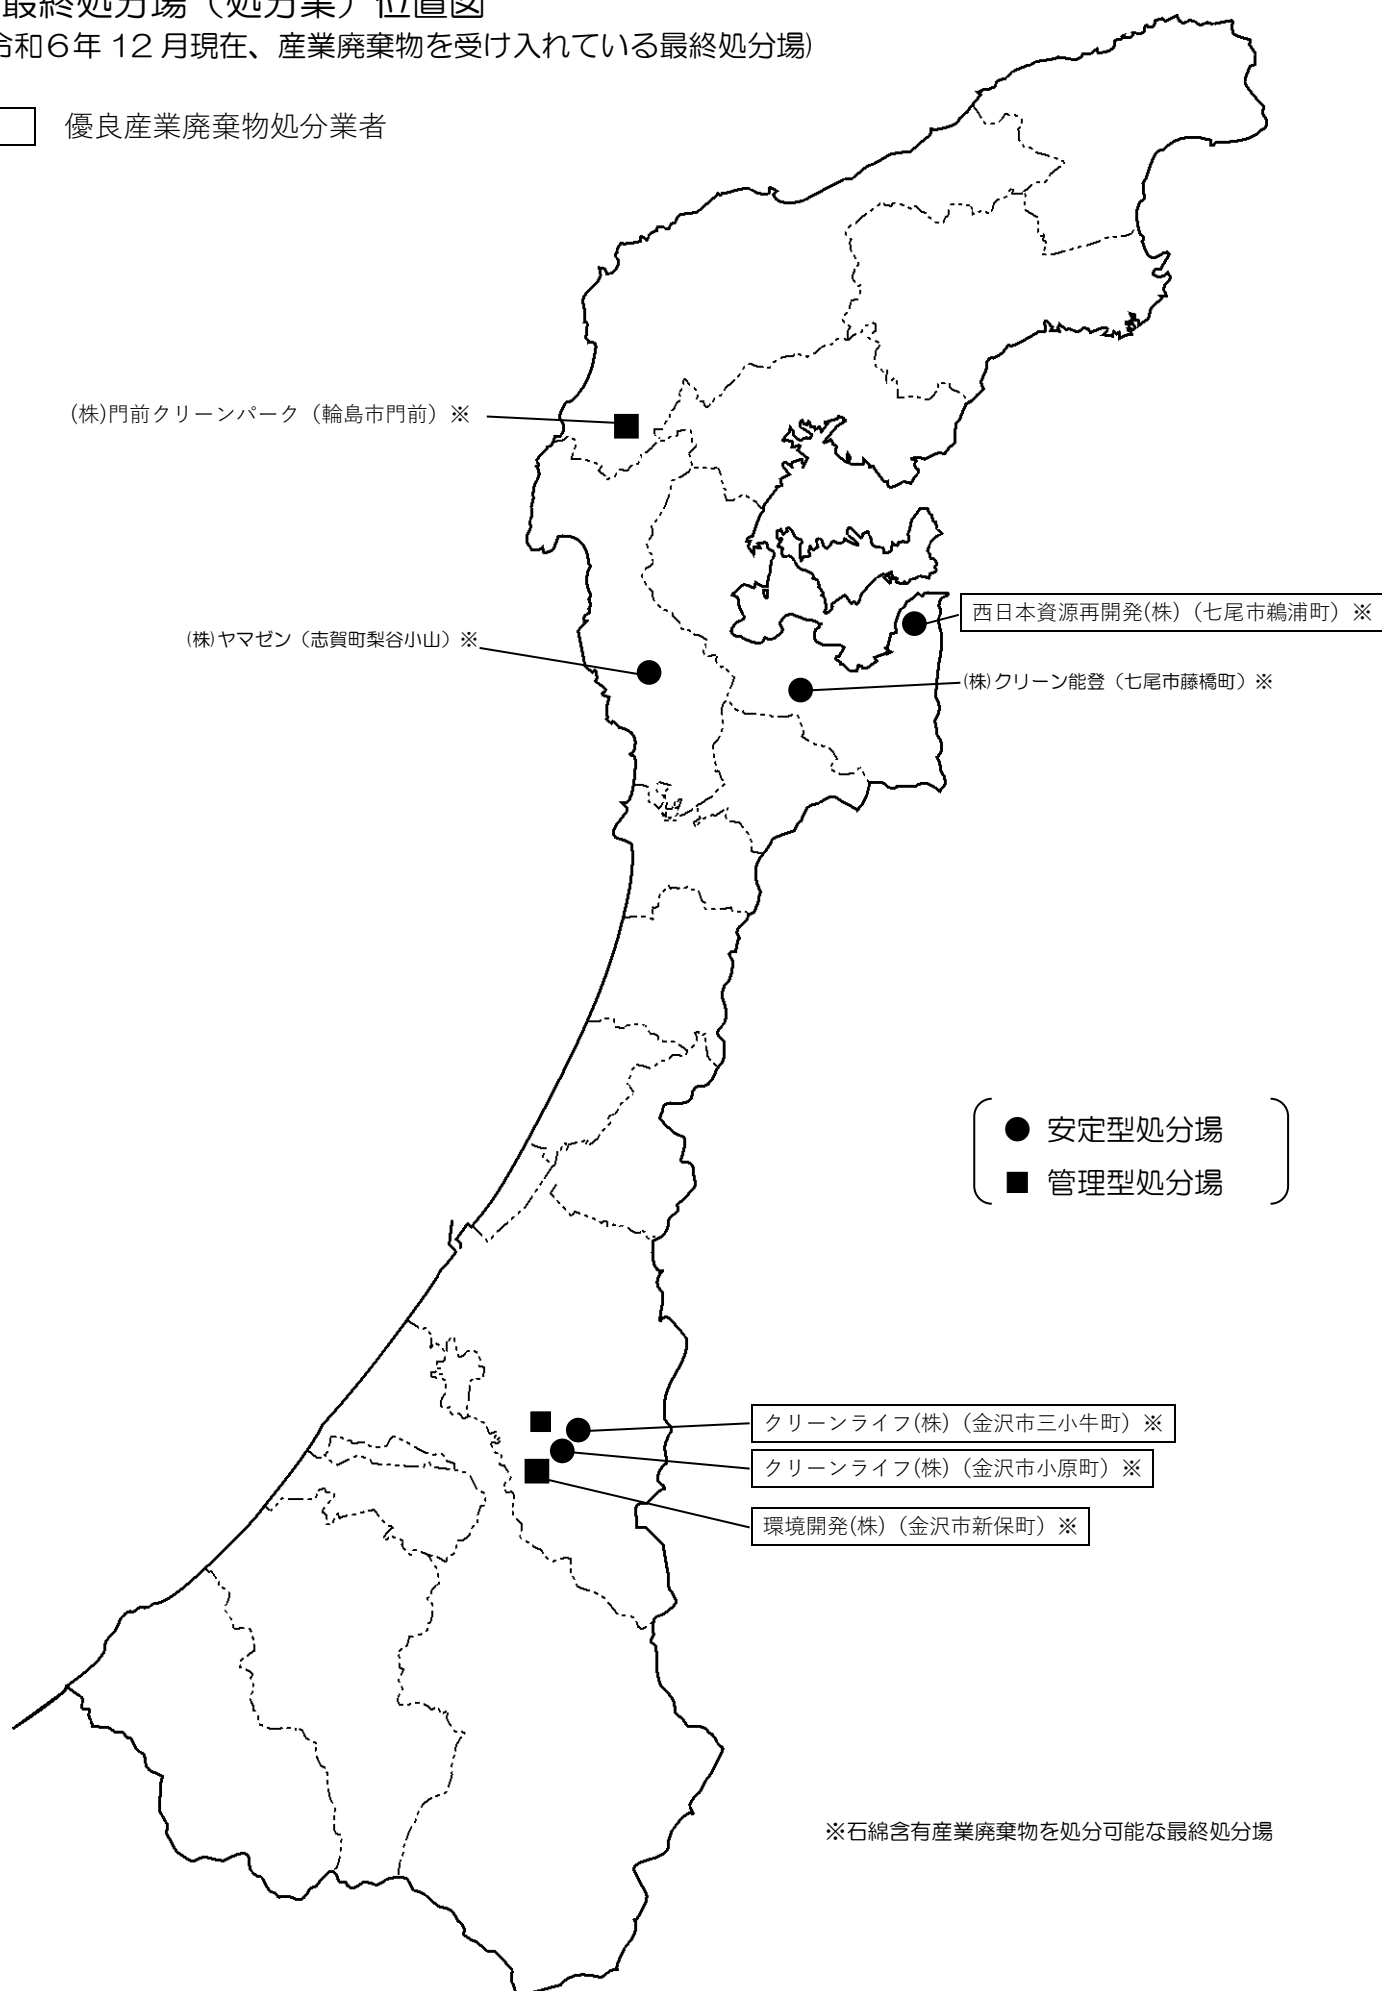

25 石川県内の産業廃棄物処分業施設位置図

I 最終処分場（処分業）位置図

(令和6年12月現在、産業廃棄物を受け入れている最終処分場)

□ 優良産業廃棄物処分業者

II がれき類の中間処理施設（処分量：破碎）位置図

（令和6年4月現在）

優良産業廃棄物処分量者

Ⅲ 木くずの中間処理施設（処分業：焼却、破碎）位置図

（令和6年4月現在）

優良産業廃棄物処分業者