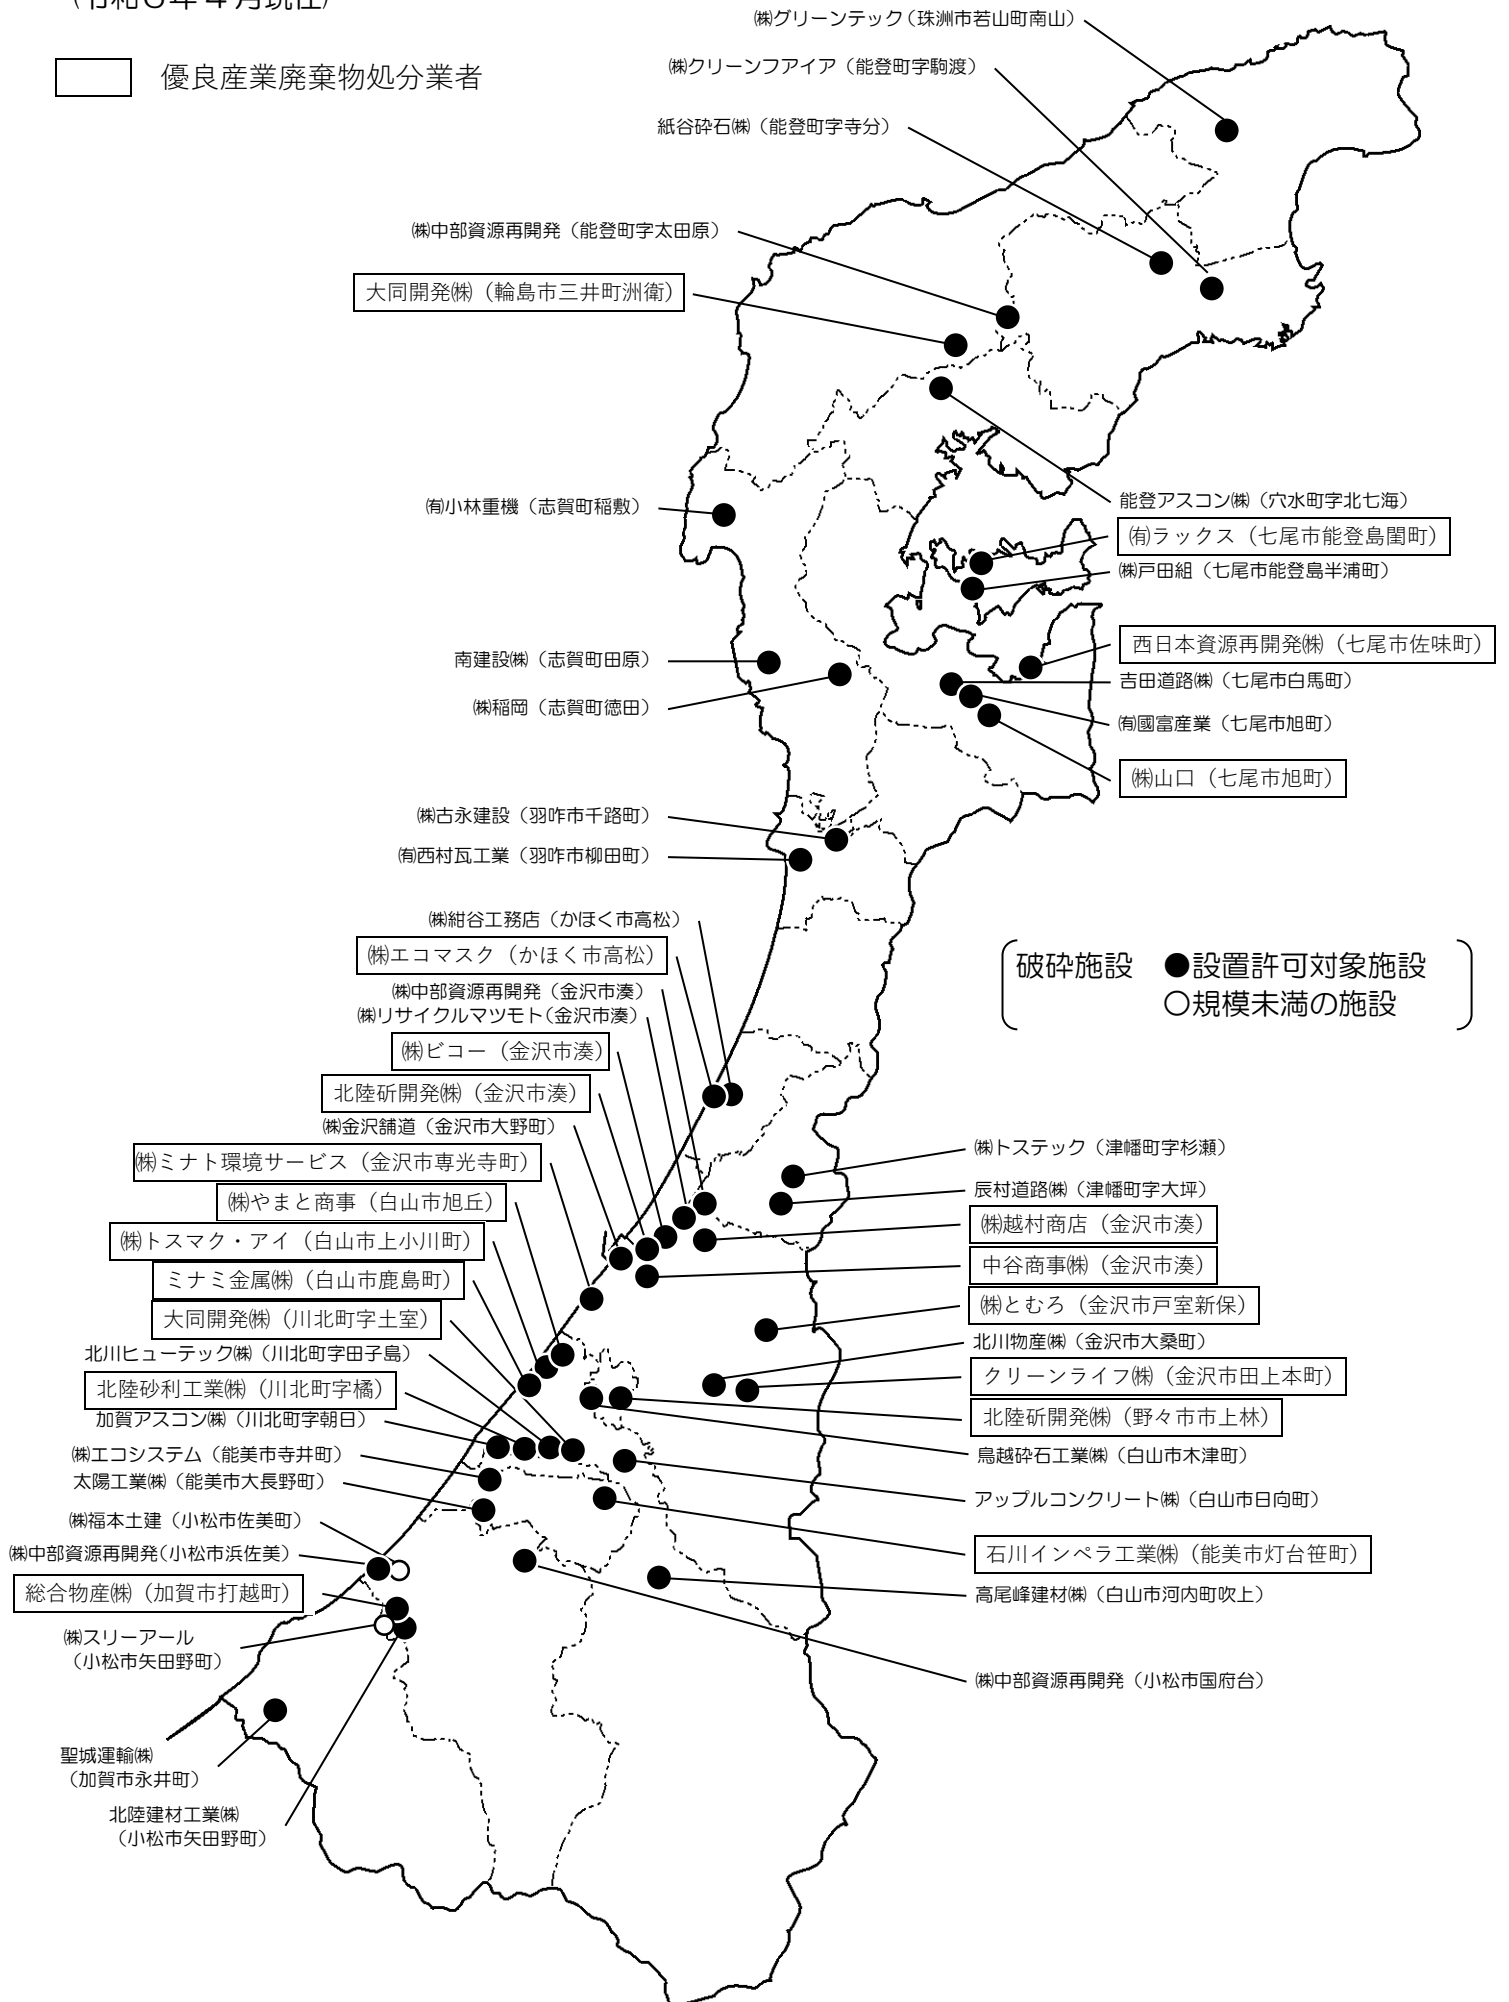

# 25 石川県内の産業廃棄物処分業施設位置図

## I 最終処分場（処分業）位置図

（令和6年4月現在、産業廃棄物を受け入れている最終処分場）

□ 優良産業廃棄物処分業者

## II がれき類の中間処理施設（処分量：破碎）位置図

（令和6年4月現在）

◻ 優良産業廃棄物処分量者

### Ⅲ 木くずの中間処理施設（処分量：焼却、破碎）位置図

（令和6年4月現在）

□ 優良産業廃棄物処分量者