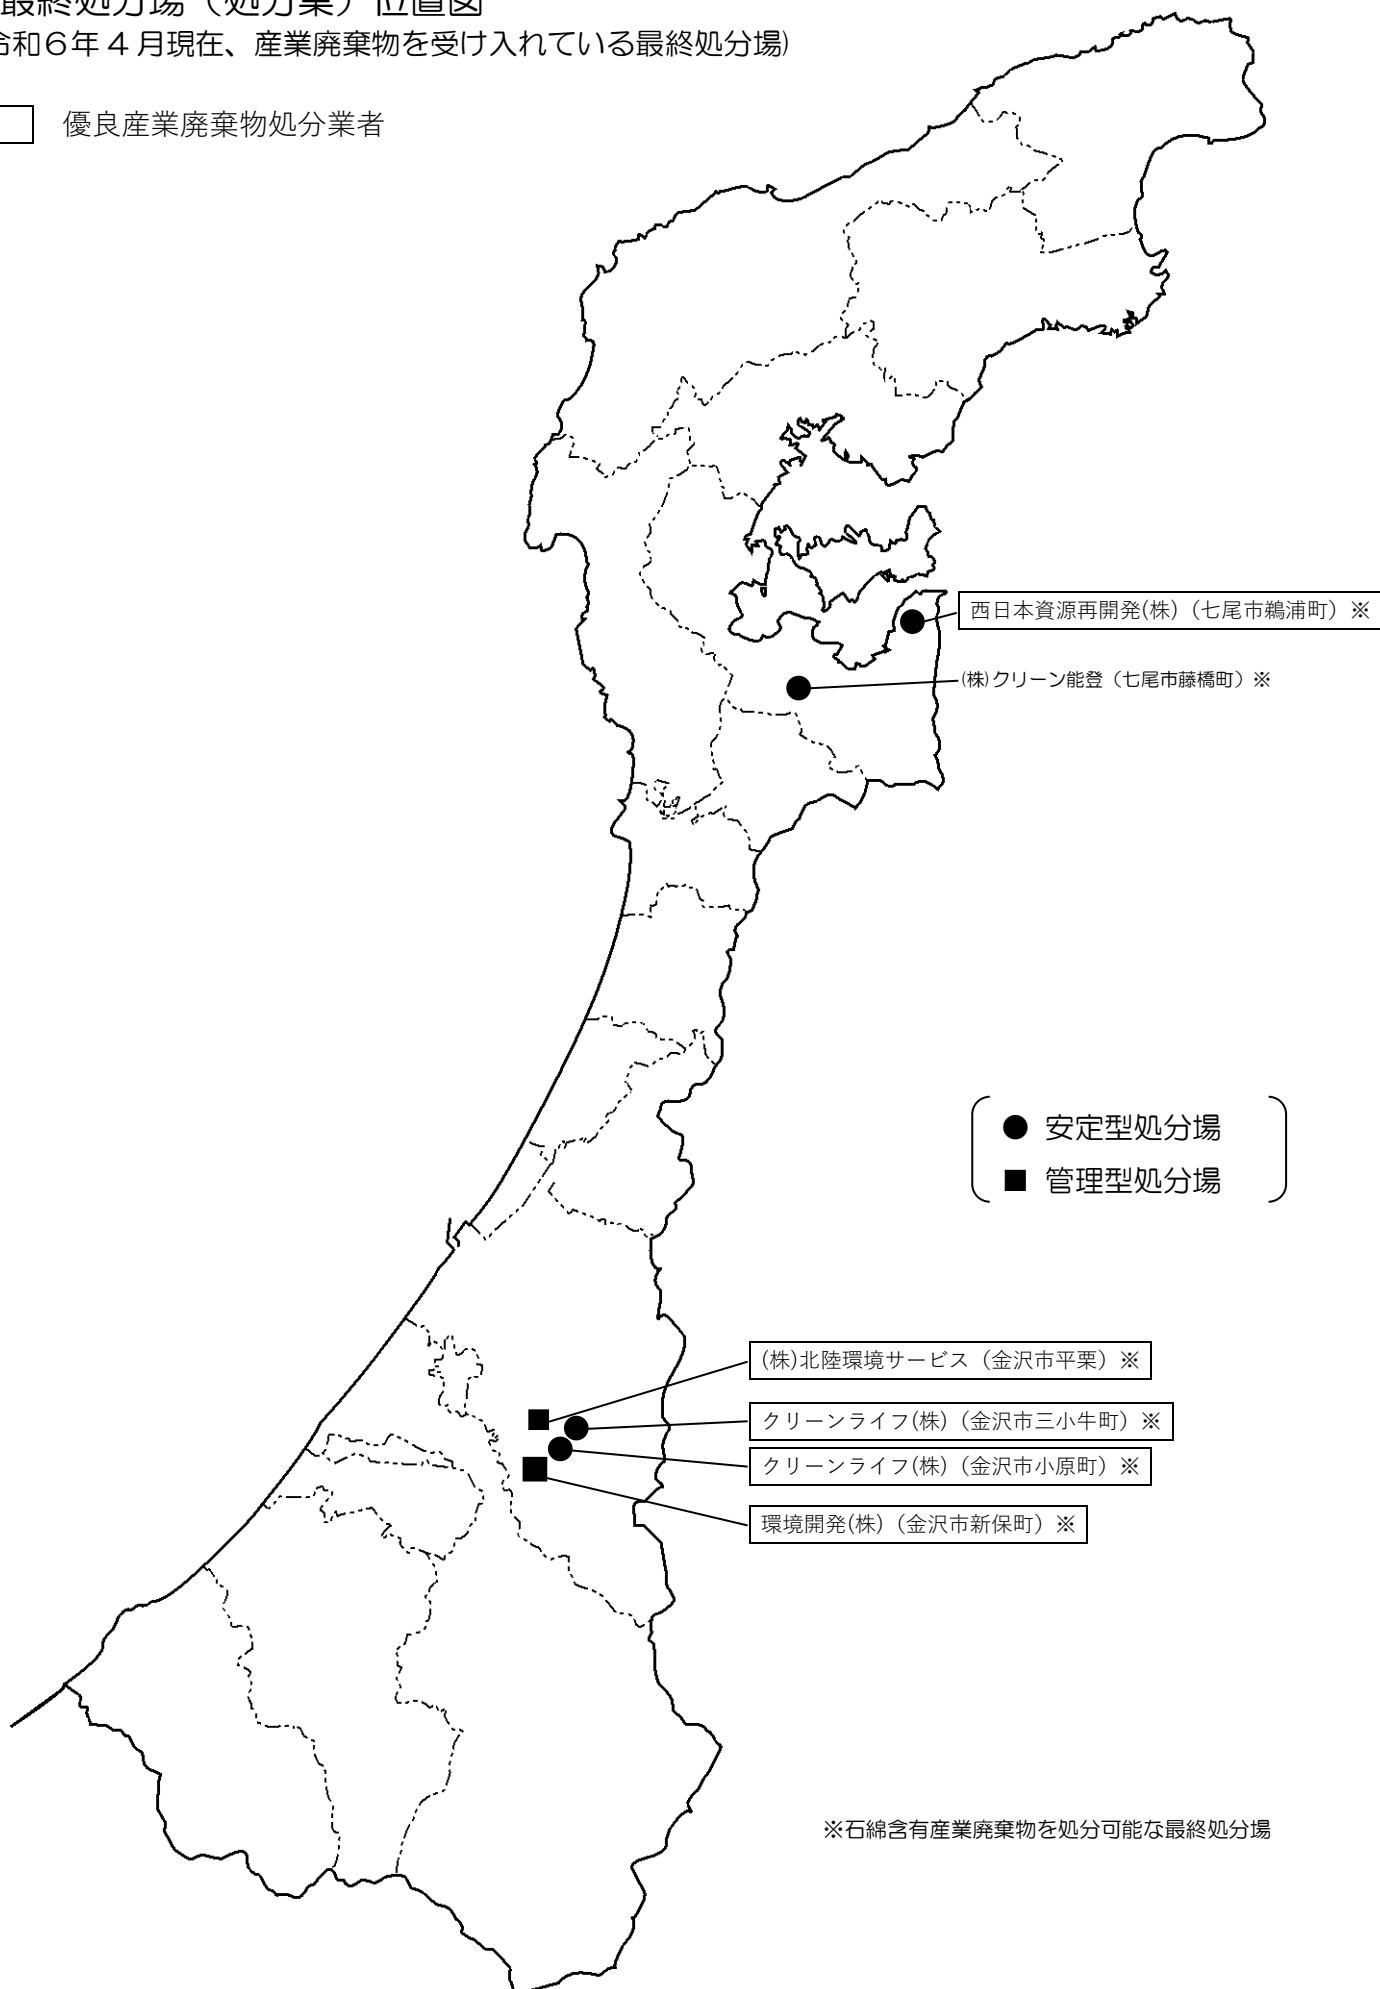

# 25 石川県内の産業廃棄物処分業施設位置図

## I 最終処分場（処分業）位置図

（令和6年4月現在、産業廃棄物を受け入れている最終処分場）

□ 優良産業廃棄物処分業者

## II がれき類の中間処理施設（処分量：破碎）位置図

（令和6年4月現在）

◻ 優良産業廃棄物処分量者