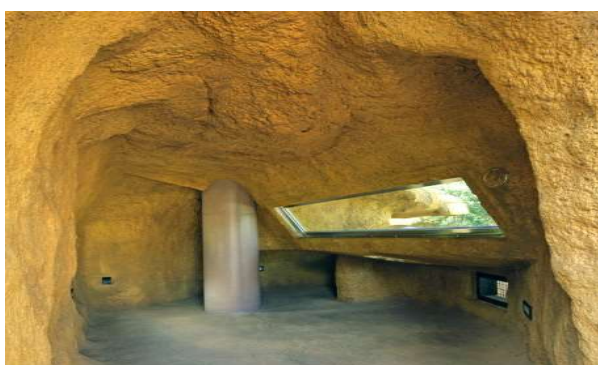

# いしかわ動物園 ネコたちの谷展示パドック

新たにネコ科動物であるトラ(ホワイトタイガー)を導入するため、放飼場の増設と既存動物舎に寝室2室を追加する改修を行った。増設する放飼場には屋外での行動範囲をより広くするため、トラが周回行動できる「空中回廊」を併設した。また、来園者が間近で観察できるように大型ガラス窓や多様な観覧スポットを設けた。

放飼場内観

トラの空中回廊

トラを間近に観察できる多様な観覧スポット

<b>DATA</b>
④文化体育施設
小松市浮柳町地内
平成30年3月～平成30年7月
鉄骨造:地上1階
延床面積:414㎡